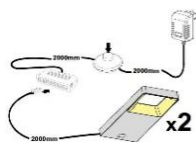

City-living

Typenprogramm

Modell-Nr.: AA AC --
Front: Anthrazit
Korpus: Anthrazit
Applikation: Wotan Eiche

alternativ:
AW WC --
Weiss
Weiss
Wotan Eiche

Beleuchtung = Zusatzartikel!
Abstand zwischen Typen der Kombinationen: 20 cm

Art.-Nr.	AA AC 20	AA AC 21	AA AC 22
Breite/ Höhe/ Tiefe cm	350 (310)/ 197/ 40-45	~ 400/ 197/ 40-45	440 (400)/ 180/ 30-40
Mögliche Beleuchtung	AF Q2 NW 01	AF Q2 NW 02/ AF SL NW 05	AF Q2 NW 02/ AF SL NW 05
Best. aus Type (vlnr):	24, 30, 56, 71 (2x)	24 (2x), 33 + 72	27 (2x), 46 (2x) + 72
Beschreibung	Beschreibung siehe Typen.	Beschreibung siehe Typen.	Beschreibung siehe Typen.

AF Q2 NW 02

Art.-Nr.	AF Q2 NW 01	AF Q2 NW 02	AF Q2 NW 03	AF SL NW 05
Beschreibung	Unterbaubeleuchtung, LED (1 Stück/ Trafo). Lichtfarbe NW = 4.200 K	Unterbaubeleuchtung, LED (2 Stück/ Trafo). Lichtfarbe NW = 4.200 K	Unterbaubeleuchtung, LED (3 Stück/ Trafo). Lichtfarbe NW = 4.200 K	Flex-/ Stripebeleuchtung, LED (5 m/ Trafo). Lichtfarbe NW = 4.200 K