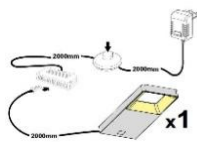

ohne Beleuchtung

ohne Beleuchtung

ohne Beleuchtung

Art.-Nr.	AA AC 20	AA AC 21	AA AC 22
Breite/ Höhe/ Tiefe cm	350 (310)/ 197/ 40-45	~ 400/ 197/ 40-45	440 (400)/ 180/ 30-40
Mögliche Beleuchtung	AF Q2 NW 01	AF Q2 NW 02/ AF SL NW 05	AF Q2 NW 02/ AF SL NW 05
Best. aus Type (vlnr):	24, 30, 56, 71 (2x)	24 (2x), 33 + 72	27 (2x), 46 (2x) + 72
Beschreibung	Beschreibung siehe Typen.	Beschreibung siehe Typen.	Beschreibung siehe Typen.