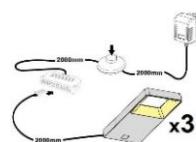

City-living

Typenprogramm

Modell-Nr.: AA AC --
Front: Anthrazit
Korpus: Anthrazit
Applikation: Wotan Eiche

alternativ:
AW WC --
Weiss
Weiss
Wotan Eiche

Beleuchtung = Zusatzartikel!
Abstand zwischen Typen der Kombinationen: 20 cm

Art.-Nr.	AA AC 20	AA AC 21	AA AC 22
Breite/ Höhe/ Tiefe cm	350 (310)/ 197/ 40-45	~ 400/ 197/ 40-45	440 (400)/ 180/ 30-40
Mögliche Beleuchtung	AF Q2 NW 01	AF Q2 NW 02/ AF SL NW 05	AF Q2 NW 02/ AF SL NW 05
Best. aus Type (vlnr):	24, 30, 56, 71 (2x)	24 (2x), 33 + 72	27 (2x), 46 (2x) + 72
Beschreibung	Beschreibung siehe Typen.	Beschreibung siehe Typen.	Beschreibung siehe Typen.

AF Q2 NW 03

Art.-Nr.	AF Q2 NW 01	AF Q2 NW 02	AF Q2 NW 03	AF SL NW 05
Beschreibung	Unterbaubeleuchtung, LED (1 Stück/ Trafo). Lichtfarbe NW = 4.200 K	Unterbaubeleuchtung, LED (2 Stück/ Trafo). Lichtfarbe NW = 4.200 K	Unterbaubeleuchtung, LED (3 Stück/ Trafo). Lichtfarbe NW = 4.200 K	Flex-/ Stripebeleuchtung, LED (5 m/ Trafo). Lichtfarbe NW = 4.200 K