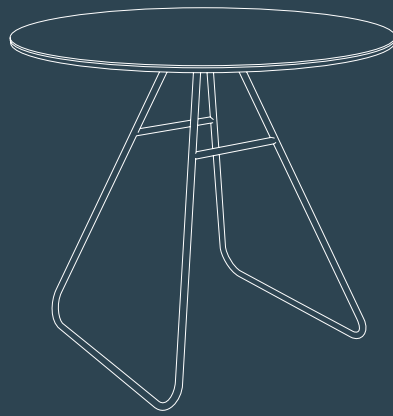

Möbel Letz GmbH
Am Gewerbepark 11
06895 Zahna-Elster

Tel.: 035383 - 6018 50

Fax.: 035383 - 6018 17

AKANTE

IRIS

 **COUCHTISCH/ CT320SI**

Gestell aus schwarz lackiertem Stahl. Oberplatte Keramik auf Glas, 3+6 mm.

© Modèle déposé (Réf. INPI : 20200478)

Abmessung: Ø 75 x 40 cm

Nettogewicht: 15 kg

Keramik silver

BEISTELLTISCH/ ET310...

Abmessung : Ø55 x H50 cm

Nettogewicht : 12 kg

ET310AR: Keramik in Zementgrau