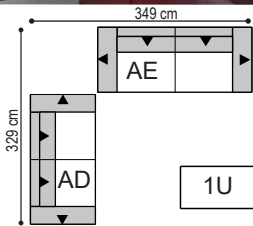

Abbildung

Sofa: AE Sofa 2,5-sitzig mit Sitztiefenverstellung, AD Sofa 2-sitzig groß mit Sitztiefenverstellung, 1U Hockerbank
Bezug: Leder Longlife Bronco 11

Optionen