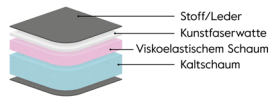

*Das Maß kann um +/- 3% variieren, je nach Wahl des Bezuges und der Kombination.

Komfort

Komfort CM

Sitz

Kaltschaumkern mit viskoelastischem Schaum auf der Oberseite, ummantelt mit Faserwatte.

Rücken

Der Innenkern besteht aus Kaltschaum bezogen mit einer Faserpolsterung.