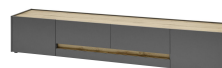

Art.-Nr.	AA AC Ci 30	AA AC Ci 31	AA AC Ci 33
Breite/ Höhe/ Tiefe cm	140/ 40/ 45	170/ 40/ 45	220/ 40/ 45
Mögliche Beleuchtung			
Beschreibung	Lowboard mit 2 Türen. Doppelschubkasten.	Lowboard mit 2 Türen. Doppelschubkasten.	Lowboard mit 2 Türen. Doppelschubkasten.