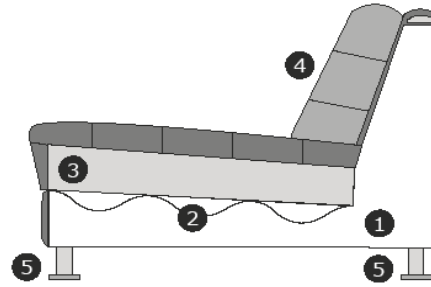

Möbel Letz GmbH
Am Gewerbepark 11
06895 Zahna-Elster

Tel.: 035383 - 6018 50

Fax.: 035383 - 6018 17

Modell
Bounty
Black Label

Produktinformationen

	Element	Abmessung		Element	Abmessung
	5-Sitz (2 Teilig)	B – 275 cm H – 86 cm T – 97 cm		2,5-Sitz Arm links oder rechts	B – 196 cm H – 86 cm T – 97 cm
	4-Sitz	B – 235 cm H – 86 cm T – 97 cm		2-Sitz Arm links oder rechts	B – 184 cm H – 86 cm T – 97 cm
	3-Sitz	B – 215 cm H – 86 cm T – 97 cm		1,5-Sitz Arm links oder rechts	B – 93 cm H – 86 cm T – 97 cm
	2,5-Sitz	B – 205 cm H – 86 cm T – 97 cm		1,5-Sitz ohne Arme	B – 84 cm H – 86 cm T – 97 cm
	2-Sitz	B – 193 cm H – 86 cm T – 97 cm		Longchair links oder rechts	B – 105 cm H – 86 cm T – 210 cm
	1,5-Sitz/Loveseat	B – 102 cm H – 86 cm T – 97 cm		Divan links oder rechts	B – 98 cm H – 86 cm T – 163 cm
	4-Sitz Arm links oder rechts	B – 226 cm H – 86 cm T – 97 cm		Armkissen ± 57x45 cm	B – 57 cm H – 45 cm
	3-Sitz Arm links oder rechts	B – 206 cm H – 86 cm T – 97 cm			

Produktinformationen

Erläuterung der Schnittzeichnung:

- 1) Korpus: Holzfaserplatte, Kiefernleisten, Hartholz, Hartfaserplatte
- 2) Sitzfederung: Nosag-Federn + Polypropylen 70g/m²
- 3) Sitzfüllung: HR3032 + SG18 schaum mit Dacron-Wattierung 150g/m²
- 4) Ruckenissen: Mischung aus Silikonfasern mit Dacron-Wattierung 150 g/m²
- 5) Ausführungen Füße: schwarz (Metall)

Sitzhöhe/Tiefe: ± 45/58 cm
Armhöhe/Breite: ± 71/12 cm

Modell ist vollständig gepolstert. Verbindung der Elemente mittels s.g. Krokodilverbinder

Stoffe mit einem Muster (u.a. Print, Blumen, Flor, Rippen, Muster, Kontrastnaht oder Streifen) können nicht musterbezogen bezogen werden.
Auf den großen Elementen, wie Longchair, Divan, Ottomane oder Insel, kann abhängig von der gewählten Stoffart eine zusätzliche Naht vorkommen.