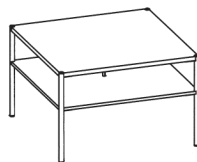

Baureihe CT520 Fußgestell in Schwarz

Höhe/Breite/Tiefe: 41,6/65/65 cm

Best.-Nr. CT520-65