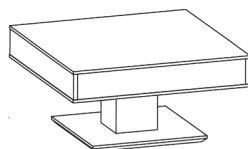

**Tischplatten:** Stärke 13 mm

**Bodenplatte:** Edelstahl 25 mm

**Platte mit Step-Funktion**

Nutzbare Innenhöhe 8 cm

**Höhe/Breite/Tiefe:**

**Best.-Nr.**

43/85/85 cm

**CT303-85**

43/110/65 cm

**CT303-110**

43/(64)/85/85 cm

**CT303-85L**

**Höhe/Breite/Tiefe:**

**Best.-Nr.**

**Beleuchtungsset für Tische mit Step-Funktion**

LED-Sensorbeleuchtung  
Inkl. Akku und Ladegerät.  
Schaltet sich beim Öffnen der  
Platte automatisch ein.