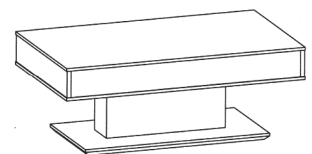

**Tischplatten:** Stärke 13 mm

**Bodenplatte:** Edelstahl 25 mm

**Platte mit Step-Funktion**

Nutzbare Innenhöhe 8 cm

**Höhe/Breite/Tiefe:**

**Best.-Nr.**

43/85/85 cm

**CT303-85**

43/110/65 cm

**CT303-110**

43/(64)/85/85 cm

**CT303-85L**

**Höhe/Breite/Tiefe:**

**Best.-Nr.**

**Beleuchtungsset für Tische mit Step-Funktion**

LED-Sensorbeleuchtung  
Inkl. Akku und Ladegerät.  
Schaltet sich beim Öffnen der  
Platte automatisch ein.