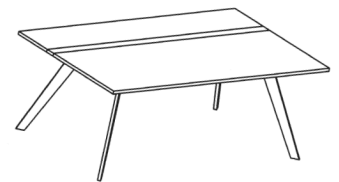

### Planungshinweis Fußgestell:

Das Fußgestell ist in Schwarz oder in Edelstahloptik lieferbar, bitte auf Ihrer Bestellung vermerken!

**Höhe/Breite/Tiefe:** 41,3/75/75 cm

**Best.-Nr.** CT510-75

41,3/85/85 cm

**Best.-Nr.** CT510-85

41,3/110/65 cm

**Best.-Nr.** CT510-110

Bei der Bestellung unbedingt die Ausführung der Tischplatte, des Gestells und, falls gewünscht, des Schubkastens angeben!