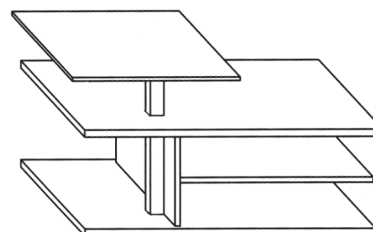

43-69/110/65 cm

CT323-110R

Bei der Bestellung unbedingt die Ausführung der Spange, der Inneneinteilung und, falls gewünscht, des Schubkastens angeben!