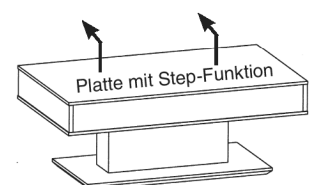

43(64)/110/65 cm

CT303-110L