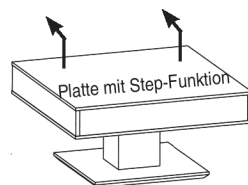

**Tischplatten:** Stärke 13 mm

**Bodenplatte:** Edelstahl 25 mm

**Platte mit Step-Funktion**

Nutzbare Innenhöhe 8 cm

**Höhe/Breite/Tiefe:**

**Best.-Nr.**

43/85/85 cm

**CT303-85**

43/110/65 cm

**CT303-110**

43/(64)/85/85 cm

**CT303-85L**

**Höhe/Breite/Tiefe:**

**Best.-Nr.**

**Beleuchtungsset für Tische mit Step-Funktion**

LED-Sensorbeleuchtung  
Inkl. Akku und Ladegerät.  
Schaltet sich beim Öffnen der  
Platte automatisch ein.