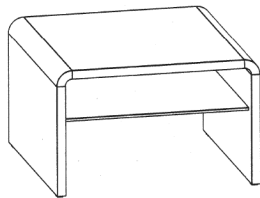

43/110/65 cm

**CT303-110**

43/(64)/85/85 cm

**CT303-85L**

**Höhe/Breite/Tiefe:**

**Best.-Nr.**

**Beleuchtungsset für Tische mit Step-Funktion**

LED-Sensorbeleuchtung  
Inkl. Akku und Ladegerät.  
Schaltet sich beim Öffnen der  
Platte automatisch ein.

**CTLSET303**

43(64)/110/65 cm

**CT303-110L**

**Komplett in Edelfurnier:**

Balkeneiche Honig, Balkeneiche Natur, Astnussbaum Natur

**Tischplatte:** Stärke 33 mm

**Ablage:** Glas parsol Grau 8 mm

**Wangen:** Stärke 33 mm