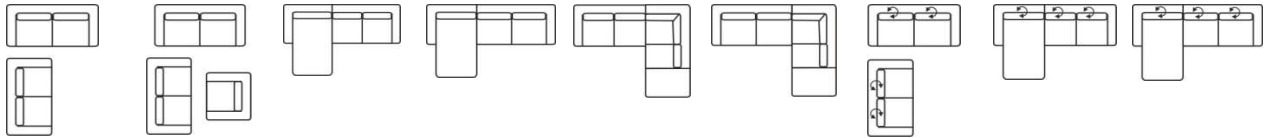

Kombinations-Beispiele

Zusammenstellung:	S/22/80 S/22/65	S/22/80 S/22/65 11/65	CL/21 S/02/65	CL/21 S/02/80	S/20/65 ES/08	S/20/80 ES/08	S/22/80/.. ..RHV S/22/65/.. ..RHV	CL/21/RHV S/02/65/.. ..RHV	CL/21/RHV S/02/80/.. ..RHV

ca. Platzbedarf in cm	--	--	166x238	166x270	239x218	271x218	--	166x238	166x270

ca. Stoffbedarf in m				12,30			18,10		

- **STOFF**
- **Fremdstoff**
- **Stoffgruppe 6**
- **Stoffgruppe 7**
- **Stoffgruppe 8**
- **Stoffgruppe 9**
- **Stoffgruppe 10**
- **Stoffgruppe 11**
- **Stoffgruppe 12**
- **Q2 by Rohleder**

- **LEDER - alle Typen mit "RÜCKEN ECHT"**
- **Casay / Arcade**
- **Lavita / Napoli**
- **Naomi**

- **LEDER - alle Typen mit "RÜCKEN FUTTERSTOFF"**
- **Casay / Arcade**
- **Lavita / Napoli**
- **Naomi**

- **Aufpreis für TRENDLINE-Sitzkonzept ...**
- **Medium FK-S**
- **Komfort TFK-S**