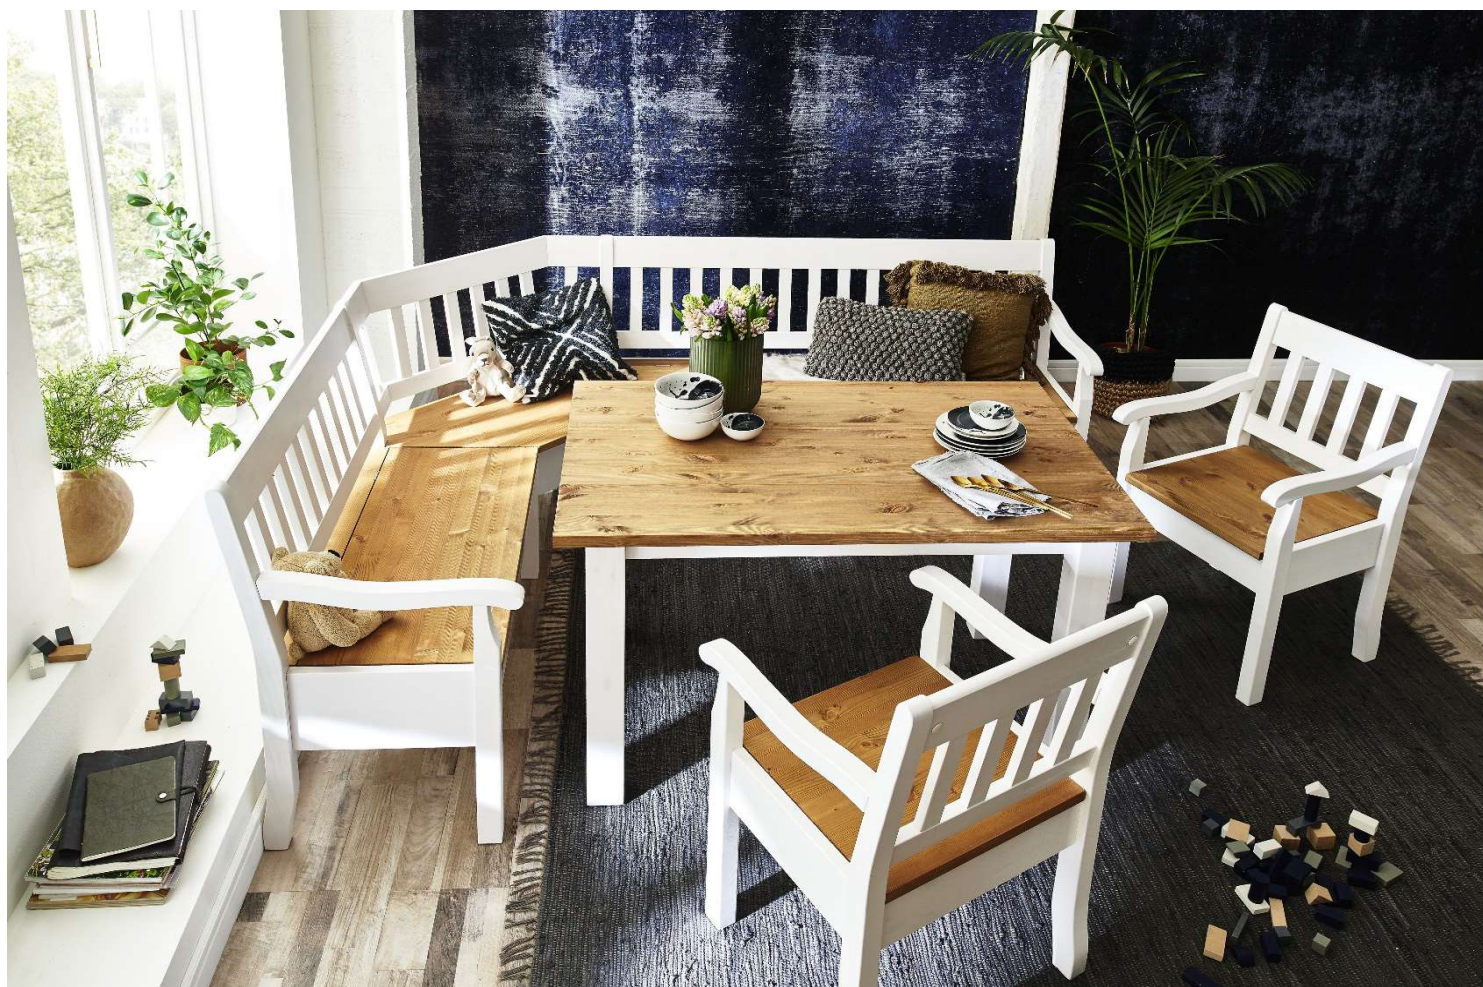

Bankgruppe Boston-dining Nordische Kiefer massiv
Hauptfarben: weiß, grau, bernstein, laugenfarbig   Absetzungen: weiß, grau, bernstein, lauge

Abbildung	Beschreibung	Masse in cm	cbm	
			Packst.	Gewicht
	Artikelnr: 200 Sitzbank mit Armlehnen Stauraum	B: 169,1 H: 93 T: 58	0,1 2 29