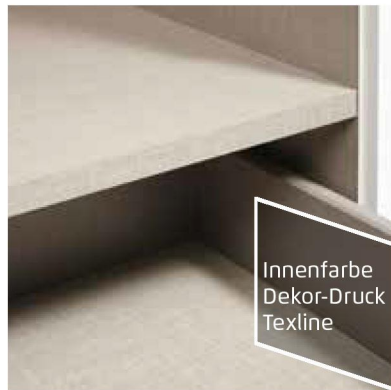

alpinweiß

Dekor-Druck Eiche Sonoma

Griffe Eiche massiv

■ Extras für Schränke siehe

Zubehör 1.0 / 1.1.

Qualitätsmerkmale

zeitlose Optik

attraktive Frontgestaltungen