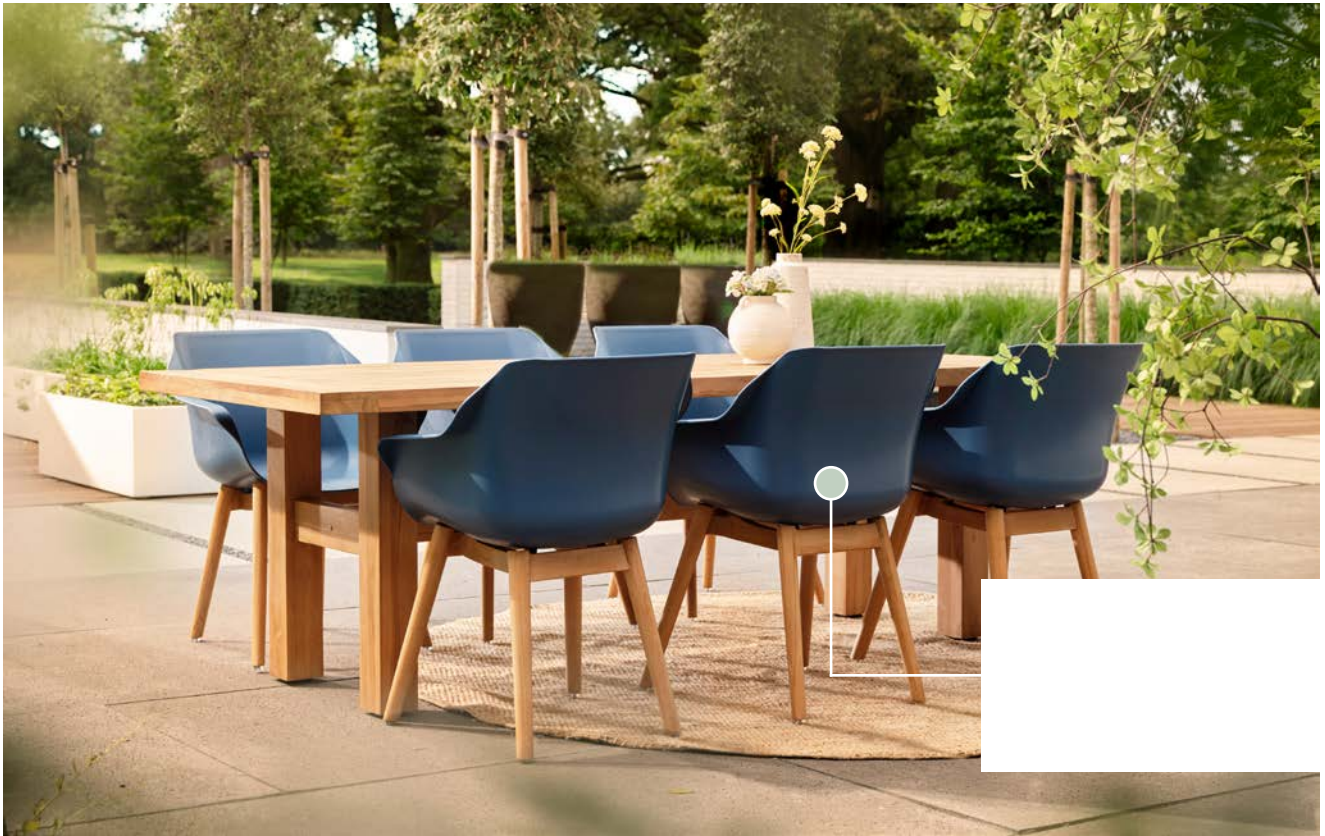

Sophie-Yasmani- Teak-Dining Tisch

TEAK-TISCHPLATTE + TEAK-UNTERGESTELL

- Verfügbar in zwei verschiedenen Größen
- Vollholz
- H-förmiges Untergestell
- Zertifiziertes Holz
- Wetterfest