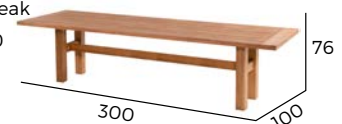

Unterschubhöhe: 71 CM

SOPHIE-YASMANI TEAK DINING TISCH 240X100 CM

Farbe Gestell: Natural Teak
Farbe Tischplatte: Natural Teak
Artikelnummer: 53573000

SOPHIE-YASMANI TEAK DINING TISCH 300X100 CM

Farbe Gestell: Natural Teak
Farbe Tischplatte: Natural Teak
Artikelnummer: 53574000

KOMBINIERT MIT:
Sophie-Teak Dining
Stuhl

Sophie-Yasmani Dining Tisch

ECKIGE TEAK-TISCHPLATTE + ALUMINIUM-UNTERGESTELL

- Verfügbar in zwei verschiedenen Größen
- H-förmiges Untergestell
- Zertifiziertes Holz
- Wetterfest

Unterschubhöhe: 72 CM

SOPHIE-YASMANI DINING TISCH 240X100 CM

Farbe Gestell: Royal White
 Farbe Tischplatte: Natural Teak
 Artikelnummer: 53573003

Farbe Gestell: Xerix
 Farbe Tischplatte: Natural Teak
 Artikelnummer: 53573010