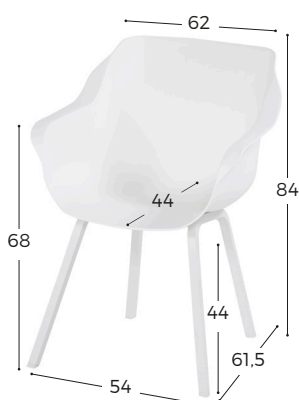

Möbel Letz GmbH
Am Gewerbepark 11
06895 Zahna-Elster

Tel.: 035383 - 6018 50

Fax.: 035383 - 6018 17

Sophie-Element Armchair

ALUMINIUM GESTELL ECKIG

Was zeichnet das Produkt aus?

Ergonomische Sitzschale, garantiert eine ausgewogene Druckverteilung, integriertes Wasserablaufsystem, UV-beständige Farbe, kratzresistent, pflegeleicht, wetterfest, 5 Jahre Garantie, Made in EU

Artikel Nr.	EAN Code	Artikel Name	Gestell	Farbe	
11680003	8711268458817	Sophie-Element Armchair	Royal White	Royal White	
11680008	8711268509120	Sophie-Element Armchair	Carbon Black	Carbon Black	
11680006	8711268509083	Sophie-Element Armchair	Misty Grey	Misty Grey	
11680010	8711268458824	Sophie-Element Armchair	Xerix	Xerix	
11680872	8711268544299	Sophie-Element Armchair	Carbon Black	Curry Yellow	
11680831	8711268544305	Sophie-Element Armchair	Carbon Black	Moss Green	
11680837	8711268601145	Sophie-Element Armchair	Carbon Black	Italian Terra	
11680847	8711268601121	Sophie-Element Armchair	Carbon Black	French Green	
11680834	8711268614831	Sophie-Element Armchair	Carbon Black	Indian Orange	
11680849	8711268614848	Sophie-Element Armchair	Carbon Black	Night Green	
11680889	8711268614855	Sophie-Element Armchair	Carbon Black	Mahogany	