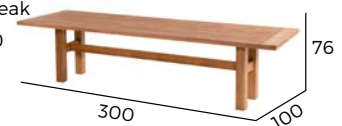

Unterschubhöhe: 71 CM

SOPHIE-YASMANI TEAK DINING TISCH 240X100 CM

Farbe Gestell: Natural Teak
Farbe Tischplatte: Natural Teak
Artikelnummer: 53573000

SOPHIE-YASMANI TEAK DINING TISCH 300X100 CM

Farbe Gestell: Natural Teak
Farbe Tischplatte: Natural Teak
Artikelnummer: 53574000

KOMBINIERT MIT:
Sophie-Teak Dining
Stuhl

Sophie-Yasmani Dining Tisch

ECKIGE TEAK-TISCHPLATTE + ALUMINIUM-UNTERGESTELL

- Verfügbar in zwei verschiedenen Größen
- H-förmiges Untergestell
- Zertifiziertes Holz
- Wetterfest

Unterschubhöhe: 72 CM

SOPHIE-YASMANI DINING TISCH 240X100 CM

Farbe Gestell: Royal White
 Farbe Tischplatte: Natural Teak
 Artikelnummer: 53573003

Farbe Gestell: Xerix
 Farbe Tischplatte: Natural Teak
 Artikelnummer: 53573010