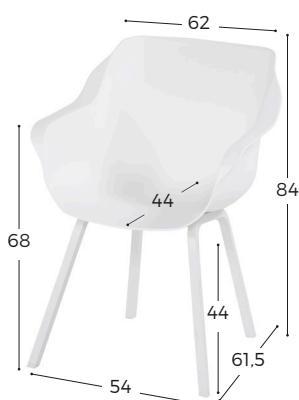

Möbel LETZ

Finden und Wohlfühlen

Typenplan

Sophie-Element von Hartman - Gartenstuhlset in Carbon Black

Wichtiger Hinweis für Sie

Etwaige Hinweise des Herstellers in dieser Produktinformation, die sich auf die Gewährleistung beziehen, haben für Sie keinerlei Bindungswirkung und können von Ihnen ignoriert werden. Ihre gesetzlichen Gewährleistungsrechte als Verbraucher uns gegenüber, als Ihrem Verkäufer, werden dadurch in keiner Weise berührt oder eingeschränkt. Sie können sich wegen aller Mängel jederzeit an uns wenden. Darüber hinaus gehende Herstellergarantien bleiben natürlich unberührt. Dieser Artikel wird hergestellt von Hartman (Gartenmöbel), Massener Str. 119-121, 59423 Unna, Deutschland, verkauf@hartman.de

Möbel Letz GmbH
Am Gewerbepark 11
06895 Zahna-Elster

Tel.: 035383 - 6018 50

Fax.: 035383 - 6018 17

Sophie-Element Armchair

ALUMINIUM GESTELL ECKIG

Was zeichnet das Produkt aus?

Ergonomische Sitzschale, garantiert eine ausgewogene Druckverteilung, integriertes Wasserablaufsystem, UV-beständige Farbe, kratzresistent, pflegeleicht, wetterfest, 5 Jahre Garantie, Made in EU

Artikel Nr.	EAN Code	Artikel Name	Gestell	Farbe	
11680003	8711268458817	Sophie-Element Armchair	Royal White	Royal White	
11680008	8711268509120	Sophie-Element Armchair	Carbon Black	Carbon Black	
11680006	8711268509083	Sophie-Element Armchair	Misty Grey	Misty Grey	
11680010	8711268458824	Sophie-Element Armchair	Xerix	Xerix	
11680872	8711268544299	Sophie-Element Armchair	Carbon Black	Curry Yellow	
11680831	8711268544305	Sophie-Element Armchair	Carbon Black	Moss Green	
11680837	8711268601145	Sophie-Element Armchair	Carbon Black	Italian Terra	
11680847	8711268601121	Sophie-Element Armchair	Carbon Black	French Green	
11680834	8711268614831	Sophie-Element Armchair	Carbon Black	Indian Orange	
11680849	8711268614848	Sophie-Element Armchair	Carbon Black	Night Green	
11680889	8711268614855	Sophie-Element Armchair	Carbon Black	Mahogany	