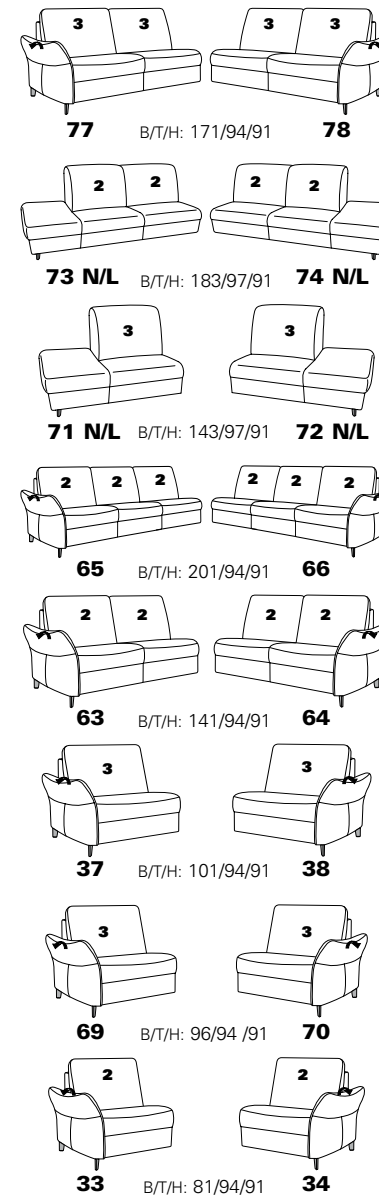

mit Metall-Füßen wahlweise in
Edelstahloptik gebürstet oder
Anthrazit pulverbeschichtet

PLANOPOLY⁷

1920

Variante 67
incl. Kopfstütze, Wallfree-Funktion
und abklappbarem Seitenteil

Variante 28
mit verstellbarer Armlehne

Typenplan 1920

Das Modell ist in zwei Sitzhöhen erhältlich: 45 cm und 47 cm
Die angegebenen Maße beziehen sich auf die Sitzhöhe mit 45 cm.

Eck-elemente

Abschlusselemente mit Funktion

Abschlusselemente ohne Funktion

Zwischenelemente

Sofas, Sessel, Hocker

Abschlusselemente mit int. Eckteil

Zubehör

3 = mögliche Kissen: ■ ▲ ●
2 = mögliche Kissen: ■ ▲
1 = mögliche Kissen: ■