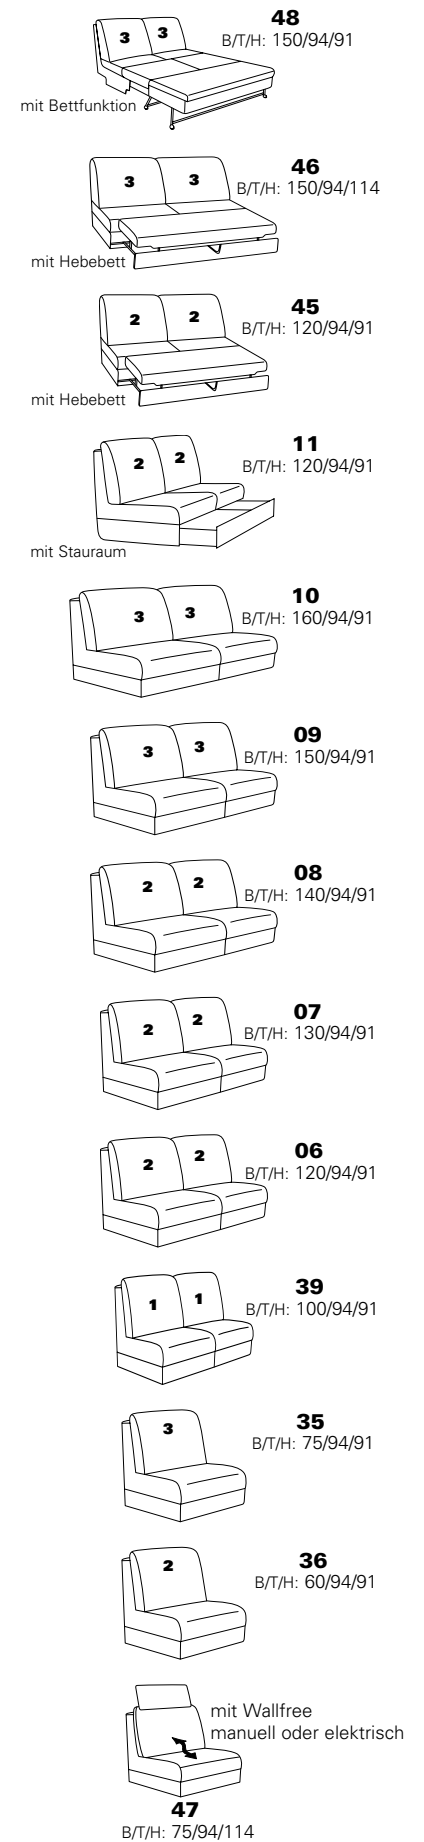

Möbel LETZ

Finden und Wohlfühlen

Typenplan

1920 von Himolla - Polster-Ensemble blue

Wichtiger Hinweis für Sie

Etwaige Hinweise des Herstellers in dieser Produktinformation, die sich auf die Gewährleistung beziehen, haben für Sie keinerlei Bindungswirkung und können von Ihnen ignoriert werden. Ihre gesetzlichen Gewährleistungsrechte als Verbraucher uns gegenüber, als Ihrem Verkäufer, werden dadurch in keiner Weise berührt oder eingeschränkt. Sie können sich wegen aller Mängel jederzeit an uns wenden. Darüber hinaus gehende Herstellergarantien bleiben natürlich unberührt. Dieser Artikel wird hergestellt von Himolla Polstermöbel GmbH, Landshuter Str. 38, 84416 Taufkirchen, Deutschland, info@himolla.com

mit Metall-Füßen wahlweise in
Edelstahloptik gebürstet oder
Anthrazit pulverbeschichtet

PLANOPOLY⁷

1920

Variante 67
incl. Kopfstütze, Wallfree-Funktion
und abklappbarem Seitenteil

Variante 28
mit verstellbarer Armlehne

Typenplan 1920

Das Modell ist in zwei Sitzhöhen erhältlich: 45 cm und 47 cm
Die angegebenen Maße beziehen sich auf die Sitzhöhe mit 45 cm.

Eck-elemente

Abschlusselemente mit Funktion

Abschlusselemente ohne Funktion

Zwischenelemente

Sofas, Sessel, Hocker

Abschlusselemente mit int. Eckteil

Zubehör

3 = mögliche Kissen: ■ ▲ ●
2 = mögliche Kissen: ■ ▲
1 = mögliche Kissen: ■