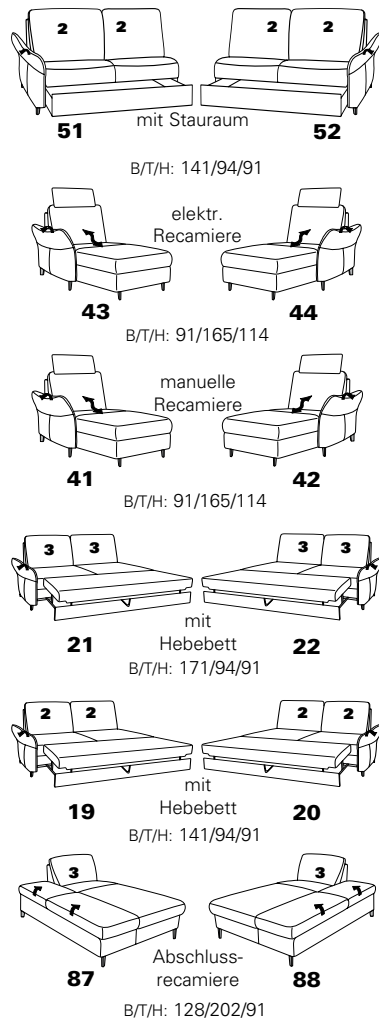

mit Metall-Füßen wahlweise in
Edelstahloptik gebürstet oder
Anthrazit pulverbeschichtet

PLANOPOLY⁷

1920

Variante 67
incl. Kopfstütze, Wallfree-Funktion
und abklappbarem Seitenteil

Variante 28
mit verstellbarer Armlehne

Typenplan 1920

Das Modell ist in zwei Sitzhöhen erhältlich: 45 cm und 47 cm
Die angegebenen Maße beziehen sich auf die Sitzhöhe mit 45 cm.

Eck-elemente

Abschlusselemente mit Funktion

Abschlusselemente ohne Funktion

Zwischenelemente

Sofas, Sessel, Hocker

Abschlusselemente mit int. Eckteil

Zubehör

3 = mögliche Kissen: ■ ▲ ●
2 = mögliche Kissen: ■ ▲
1 = mögliche Kissen: ■