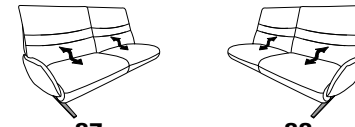

29 (33) Zwischentisch schwarz **30** (33)

29 (45) Zwischentisch in Balkeneiche **30** (45)

29 (58) Zwischentisch in Wildeiche **30** (58)

B/T/H: 153/150/106

- 1-Sitzer
- mit Beinauflage
- el. Fußteilverstellung
- el. Rückenteilverstellung
- mit drehbarem Sitzfeld
- Zwischentisch

27 (33) Zwischentisch schwarz **28** (33)

27 (45) Zwischentisch in Balkeneiche **28** (45)

27 (58) Zwischentisch in Wildeiche **28** (58)

ohne Zwischentisch

25 **26**
B/T/H: 108/147/106

- 1-Sitzer
- mit Beinauflage
- el. Sitzabsenkung
- el. Rückenteilverstellung

mit Funktion

B/T/H: 198/87/106

- 3-Sitzer
- 2er Sitzteilung
- el. Fußteilverstellung
- el. Rückenteilverstellung

B/T/H: 168/87/106

- 2,5-Sitzer
- el. Fußteilverstellung
- el. Rückenteilverstellung

ohne Funktion