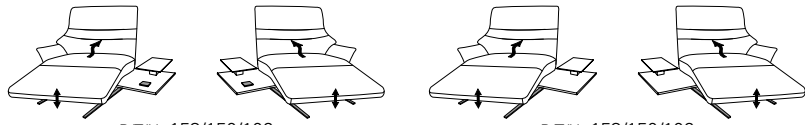

Variante 30
mit elektrischer Verstellung von Sitz- und Rücken,
drehbarem Sitzfeld, Zwischentisch incl. Beleuchtung,
Ladestation, Steckdose und USB-Anschluß

induktive Ladestation
mit Steckdose und USB-Anschluss

Zusammenstellung:
87 / 30
Bezug:
27 Leonessa fjord

mit Metall-Kufen wahlweise in
Edelstahloptik gebürstet oder
Anthrazit pulverbeschichtet

Lounger

4905

Passender S-Lounger
Modell 7905

mit Kontrastnähte

Variante 21
mit elektrischer Verstellung von Sitz und Rücken
und drehbarem Sitzfeld

Variante 30
mit elektrischer Verstellung von Sitz- und Rücken,
drehbarem Sitzfeld, Zwischentisch incl. Beleuchtung, Ladestation,
Steckdose und USB-Anschluß

Abschlusselemente

Abschlussrecamieren

mit Zwischentisch

B/T/H: 153/150/106

- 1-Sitzer
- mit Beinauflage
- el. Fußteilverstellung
- el. Rückenteilverstellung
- mit drehbarem Sitzfeld
- Zwischentisch
- Beleuchtung
- induktive Ladestation
- Steckdose
- USB Ladestation