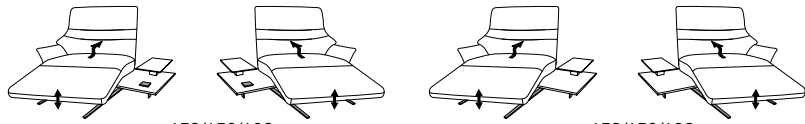

mit Funktion

B/T/H: 198/87/106

- 3-Sitzer
- 2er Sitzteilung
- el. Fußteilverstellung
- el. Rückenteilverstellung

B/T/H: 168/87/106

- 2,5-Sitzer
- el. Fußteilverstellung
- el. Rückenteilverstellung

ohne Funktion

B/T/H: 198/87/106

- 3-Sitzer
- 2er Sitzteilung

B/T/H: 168/87/106

- 2,5-Sitzer

freistehende Recamiere

B/T/H: 153/150/106

- 1-Sitzer
- mit Beinauflage
- el. Fußteilverstellung
- el. Rückenteilverstellung
- mit drehbarem Sitzfeld
- Zwischentisch
- Beleuchtung
- induktive Ladestation
- Steckdose
- USB Ladestation

23 (33) Zwischentisch schwarz **24** (33)

23 (45) Zwischentisch in Balkeneiche **24** (45)

23 (58) Zwischentisch in Wildeiche **24** (58)

B/T/H: 153/150/106

- 1-Sitzer
- mit Beinauflage
- el. Fußteilverstellung
- el. Rückenteilverstellung
- mit drehbarem Sitzfeld
- Zwischentisch