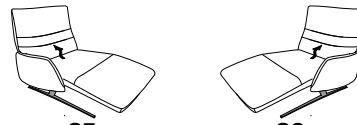

B/T/H: 153/150/106

- 1-Sitzer
- mit Beinauflage
- el. Fußteilverstellung
- el. Rückenteilverstellung
- mit drehbarem Sitzfeld
- Zwischentisch
- Beleuchtung
- induktive Ladestation
- Steckdose
- USB Ladestation

29 (33) Zwischentisch schwarz **30** (33)

29 (45) Zwischentisch in Balkeneiche **30** (45)

29 (58) Zwischentisch in Wildeiche **30** (58)

B/T/H: 153/150/106

- 1-Sitzer
- mit Beinauflage
- el. Fußteilverstellung
- el. Rückenteilverstellung
- mit drehbarem Sitzfeld
- Zwischentisch

27 (33) Zwischentisch schwarz **28** (33)

27 (45) Zwischentisch in Balkeneiche **28** (45)

27 (58) Zwischentisch in Wildeiche **28** (58)

ohne Zwischentisch

25 **26**
B/T/H: 108/147/106

- 1-Sitzer
- mit Beinauflage
- el. Sitzabsenkung
- el. Rückenteilverstellung