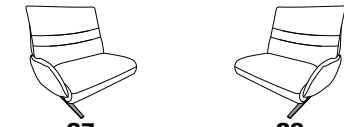

23 (33) Zwischentisch schwarz **24** (33)

23 (45) Zwischentisch in Balkeneiche **24** (45)

23 (58) Zwischentisch in Wildeiche **24** (58)

B/T/H: 153/150/106

- 1-Sitzer
- mit Beinauflage
- el. Fußteilverstellung
- el. Rückenteilverstellung
- mit drehbarem Sitzfeld
- Zwischentisch

21 (33) Zwischentisch schwarz **22** (33)

21 (45) Zwischentisch in Balkeneiche **22** (45)

21 (58) Zwischentisch in Wildeiche **22** (58)

B/T/H: 108/87/106

- 1,5-Sitzer
- el. Fußteilverstellung
- el. Rückenteilverstellung

B/T/H: 108/87/106

- 1,5-Sitzer

Sofas

mit Funktion

82
B/T/H: 214/87/106

- 3-Sitzer
- 2er Sitzteilung
- el. Fußteilverstellung
- el. Rückenteilverstellung

81
B/T/H: 184/87/106

- 2,5-Sitzer
- el. Fußteilverstellung
- el. Rückenteilverstellung