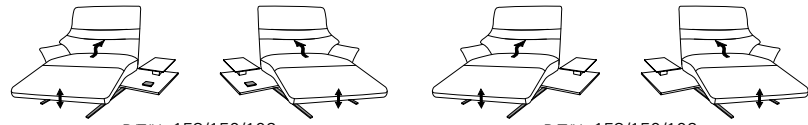

Variante 30
mit elektrischer Verstellung von Sitz- und Rücken,
drehbarem Sitzfeld, Zwischentisch incl. Beleuchtung,
Ladestation, Steckdose und USB-Anschluß

induktive Ladestation
mit Steckdose und USB-Anschluss

Zusammenstellung:
87 / 30
Bezug:
27 Leonessa fjord

mit Metall-Kufen wahlweise in
Edelstahloptik gebürstet oder
Anthrazit pulverbeschichtet

Lounger

4905

Passender S-Lounger
Modell 7905

mit Kontrastnähte

Variante 21
mit elektrischer Verstellung von Sitz und Rücken
und drehbarem Sitzfeld

Variante 30
mit elektrischer Verstellung von Sitz- und Rücken,
drehbarem Sitzfeld, Zwischentisch incl. Beleuchtung, Ladestation,
Steckdose und USB-Anschluß

Abschlusselemente

Abschlussrecamieren

mit Zwischentisch

B/T/H: 153/150/106

- 1-Sitzer
- mit Beinauflage
- el. Fußteilverstellung
- el. Rückenteilverstellung
- mit drehbarem Sitzfeld
- Zwischentisch
- Beleuchtung
- induktive Ladestation
- Steckdose
- USB Ladestation