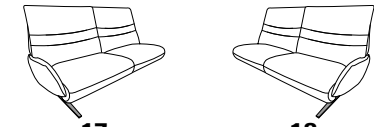

29 (33) Zwischentisch schwarz **30** (33)

29 (45) Zwischentisch in Balkeneiche **30** (45)

29 (58) Zwischentisch in Wildeiche **30** (58)

B/T/H: 153/150/106

- 1-Sitzer
- mit Beinauflage
- el. Fußteilverstellung
- el. Rückenteilverstellung
- mit drehbarem Sitzfeld
- Zwischentisch

27 (33) Zwischentisch schwarz **28** (33)

27 (45) Zwischentisch in Balkeneiche **28** (45)

27 (58) Zwischentisch in Wildeiche **28** (58)

ohne Zwischentisch

25 **26**
B/T/H: 108/147/106

- 1-Sitzer
- mit Beinauflage
- el. Sitzabsenkung
- el. Rückenteilverstellung

mit Funktion

87 **88**
B/T/H: 198/87/106

- 3-Sitzer
- 2er Sitzteilung
- el. Fußteilverstellung
- el. Rückenteilverstellung

ohne Funktion

17 **18**
B/T/H: 198/87/106

- 3-Sitzer
- 2er Sitzteilung

85 **86**
B/T/H: 168/87/106