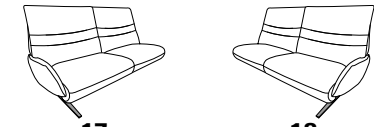

27 (33) Zwischentisch schwarz **28** (33)

27 (45) Zwischentisch in Balkeneiche **28** (45)

27 (58) Zwischentisch in Wildeiche **28** (58)

ohne Zwischentisch

25 **26**
B/T/H: 108/147/106

- 1-Sitzer
- mit Beinauflage
- el. Sitzabsenkung
- el. Rückenteilverstellung

mit Funktion

B/T/H: 198/87/106

- 3-Sitzer
- 2er Sitzteilung
- el. Fußteilverstellung
- el. Rückenteilverstellung

B/T/H: 168/87/106

- 2,5-Sitzer
- el. Fußteilverstellung
- el. Rückenteilverstellung

ohne Funktion

B/T/H: 198/87/106

- 3-Sitzer
- 2er Sitzteilung

B/T/H: 168/87/106

- 2,5-Sitzer

freistehende Recamiere

B/T/H: 153/150/106

- 1-Sitzer
- mit Beinauflage
- el. Fußteilverstellung
- el. Rückenteilverstellung
- mit drehbarem Sitzfeld
- Zwischentisch
- Beleuchtung
- induktive Ladestation
- Steckdose
- USB Ladestation