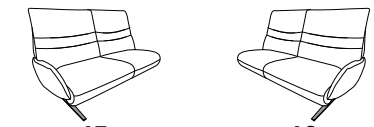

27 (33) Zwischentisch schwarz **28** (33)

27 (45) Zwischentisch in Balkeneiche **28** (45)

27 (58) Zwischentisch in Wildeiche **28** (58)

ohne Zwischentisch

25 **26**
B/T/H: 108/147/106

- 1-Sitzer
- mit Beinauflage
- el. Sitzabsenkung
- el. Rückenteilverstellung

mit Funktion

B/T/H: 198/87/106

- 3-Sitzer
- 2er Sitzteilung
- el. Fußteilverstellung
- el. Rückenteilverstellung

B/T/H: 168/87/106

- 2,5-Sitzer
- el. Fußteilverstellung
- el. Rückenteilverstellung

ohne Funktion

B/T/H: 198/87/106

- 3-Sitzer
- 2er Sitzteilung

B/T/H: 168/87/106

- 2,5-Sitzer

freistehende Recamiere

B/T/H: 153/150/106

- 1-Sitzer
- mit Beinauflage
- el. Fußteilverstellung
- el. Rückenteilverstellung
- mit drehbarem Sitzfeld
- Zwischentisch
- Beleuchtung
- induktive Ladestation
- Steckdose
- USB Ladestation