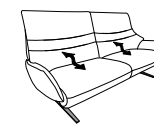

23 (33) Zwischentisch schwarz **24** (33)

23 (45) Zwischentisch in Balkeneiche **24** (45)

23 (58) Zwischentisch in Wildeiche **24** (58)

B/T/H: 153/150/106

- 1-Sitzer
- mit Beinauflage
- el. Fußteilverstellung
- el. Rückenteilverstellung
- mit drehbarem Sitzfeld
- Zwischentisch

21 (33) Zwischentisch schwarz **22** (33)

21 (45) Zwischentisch in Balkeneiche **22** (45)

21 (58) Zwischentisch in Wildeiche **22** (58)

B/T/H: 108/87/106

- 1,5-Sitzer
- el. Fußteilverstellung
- el. Rückenteilverstellung

B/T/H: 108/87/106

- 1,5-Sitzer

Sofas

mit Funktion

82
B/T/H: 214/87/106

- 3-Sitzer
- 2er Sitzteilung
- el. Fußteilverstellung
- el. Rückenteilverstellung

81
B/T/H: 184/87/106

- 2,5-Sitzer
- el. Fußteilverstellung
- el. Rückenteilverstellung