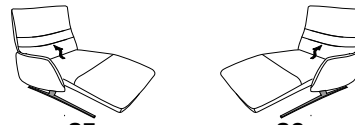

B/T/H: 153/150/106

- 1-Sitzer
- mit Beinauflage
- el. Fußteilverstellung
- el. Rückenteilverstellung
- mit drehbarem Sitzfeld
- Zwischentisch
- Beleuchtung
- induktive Ladestation
- Steckdose
- USB Ladestation

29 (33) Zwischentisch schwarz **30** (33)

29 (45) Zwischentisch in Balkeneiche **30** (45)

29 (58) Zwischentisch in Wildeiche **30** (58)

B/T/H: 153/150/106

- 1-Sitzer
- mit Beinauflage
- el. Fußteilverstellung
- el. Rückenteilverstellung
- mit drehbarem Sitzfeld
- Zwischentisch

27 (33) Zwischentisch schwarz **28** (33)

27 (45) Zwischentisch in Balkeneiche **28** (45)

27 (58) Zwischentisch in Wildeiche **28** (58)

ohne Zwischentisch

25 **26**
B/T/H: 108/147/106

- 1-Sitzer
- mit Beinauflage
- el. Sitzabsenkung
- el. Rückenteilverstellung