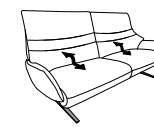

23 (33) Zwischentisch schwarz **24** (33)

23 (45) Zwischentisch in Balkeneiche **24** (45)

23 (58) Zwischentisch in Wildeiche **24** (58)

B/T/H: 153/150/106

- 1-Sitzer
- mit Beinauflage
- el. Fußteilverstellung
- el. Rückenteilverstellung
- mit drehbarem Sitzfeld
- Zwischentisch

21 (33) Zwischentisch schwarz **22** (33)

21 (45) Zwischentisch in Balkeneiche **22** (45)

21 (58) Zwischentisch in Wildeiche **22** (58)

Sofas

mit Funktion

82
B/T/H: 214/87/106

- 3-Sitzer
- 2er Sitzteilung
- el. Fußteilverstellung
- el. Rückenteilverstellung