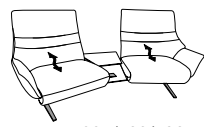

21 (33) Zwischentisch schwarz **22** (33)

21 (45) Zwischentisch in Balkeneiche **22** (45)

21 (58) Zwischentisch in Wildeiche **22** (58)

Sofas

mit Funktion

82
B/T/H: 214/87/106

- 3-Sitzer
- 2er Sitzteilung
- el. Fußteilverstellung
- el. Rückenteilverstellung

12
B/T/H: 214/87/106

- 3-Sitzer
- 2er Sitzteilung

81
B/T/H: 184/87/106

- 2,5-Sitzer
- el. Fußteilverstellung
- el. Rückenteilverstellung

11
B/T/H: 184/87/106

- 2,5-Sitzer

Trapezsofas

B/T/H: 231/103/106

- el. Fußteilverstellung
- el. Rückenteilverstellung
- Zwischentisch
- Beleuchtung
- Steckdose
- USB-Anschluss
- induktive Ladestation

75 (33)

Zwischentisch schwarz

75 (45)

Zwischentisch Balkeneiche

75 (58)