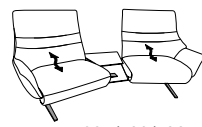

ohne Funktion

12
B/T/H: 214/87/106

- 3-Sitzer
- 2er Sitzteilung

11
B/T/H: 184/87/106

- 2,5-Sitzer

Trapezsofas

B/T/H: 231/103/106

- el. Fußteilverstellung
- el. Rückenteilverstellung
- Zwischentisch
- Beleuchtung
- Steckdose
- USB-Anschluss
- induktive Ladestation

75 (33)

Zwischentisch schwarz

75 (45)

Zwischentisch Balkeneiche

75 (58)

Zwischentisch Wildeiche

B/T/H: 231/103/106

- el. Fußteilverstellung
- el. Rückenteilverstellung
- Zwischentisch