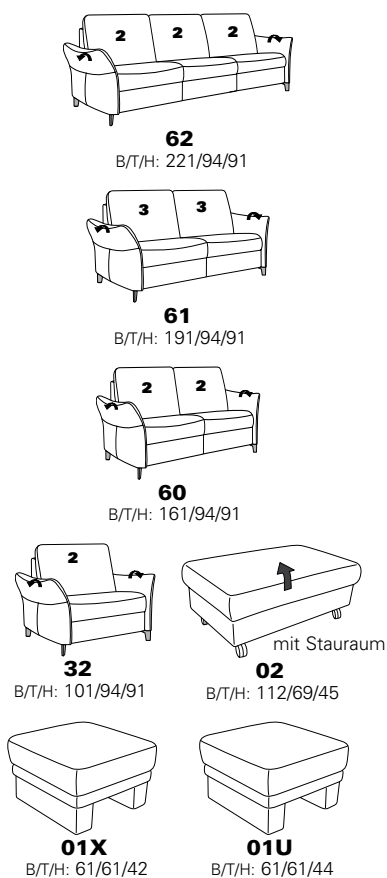

mit Metall-Füßen wahlweise in
Edelstahloptik gebürstet oder
Anthrazit pulverbeschichtet

PLANOPOLY⁷

1920

Variante 67
incl. Kopfstütze, Wallfree-Funktion
und abklappbarem Seitenteil

Variante 28
mit verstellbarer Armlehne

Typenplan 1920

Das Modell ist in zwei Sitzhöhen erhältlich: 45 cm und 47 cm
Die angegebenen Maße beziehen sich auf die Sitzhöhe mit 45 cm.

Eck-elemente

Abschlusselemente mit Funktion

Abschlusselemente ohne Funktion

Zwischenelemente

Sofas, Sessel, Hocker

Abschlusselemente mit int. Eckteil

Zubehör

3 = mögliche Kissen: ■ ▲ ●
2 = mögliche Kissen: ■ ▲
1 = mögliche Kissen: ■