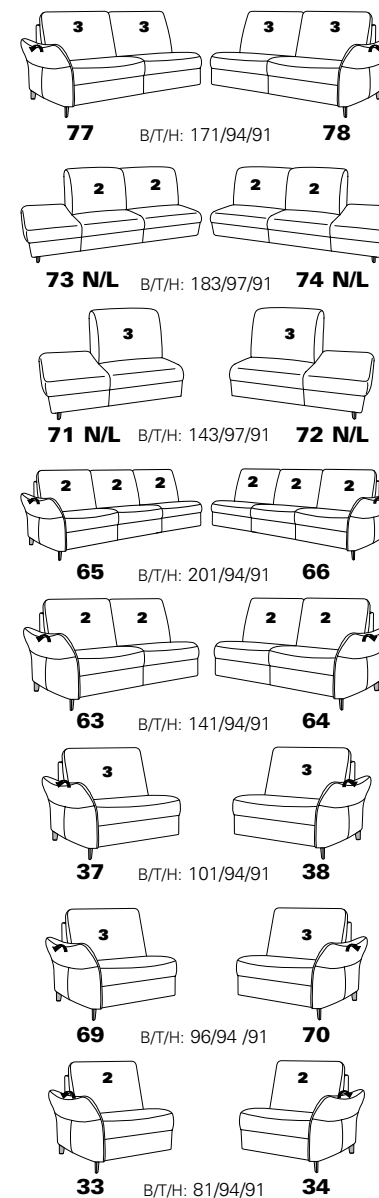

Möbel LETZ

Finden und Wohlfühlen

Typenplan

1920 von Himolla - Ledersofa Ausführung rechts canyon

Wichtiger Hinweis für Sie

Etwaige Hinweise des Herstellers in dieser Produktinformation, die sich auf die Gewährleistung beziehen, haben für Sie keinerlei Bindungswirkung und können von Ihnen ignoriert werden. Ihre gesetzlichen Gewährleistungsrechte als Verbraucher uns gegenüber, als Ihrem Verkäufer, werden dadurch in keiner Weise berührt oder eingeschränkt. Sie können sich wegen aller Mängel jederzeit an uns wenden. Darüber hinaus gehende Herstellergarantien bleiben natürlich unberührt. Dieser Artikel wird hergestellt von Himolla Polstermöbel GmbH, Landshuter Str. 38, 84416 Taufkirchen, Deutschland, info@himolla.com

mit Metall-Füßen wahlweise in
Edelstahloptik gebürstet oder
Anthrazit pulverbeschichtet

PLANOPOLY⁷

1920

Variante 67
incl. Kopfstütze, Wallfree-Funktion
und abklappbarem Seitenteil

Variante 28
mit verstellbarer Armlehne

Typenplan 1920

Das Modell ist in zwei Sitzhöhen erhältlich: 45 cm und 47 cm
Die angegebenen Maße beziehen sich auf die Sitzhöhe mit 45 cm.

Eck-elemente

Abschlusselemente mit Funktion

Abschlusselemente ohne Funktion

Zwischenelemente

Sofas, Sessel, Hocker

Abschlusselemente mit int. Eckteil

Zubehör

3 = mögliche Kissen: ■ ▲ ●
2 = mögliche Kissen: ■ ▲
1 = mögliche Kissen: ■