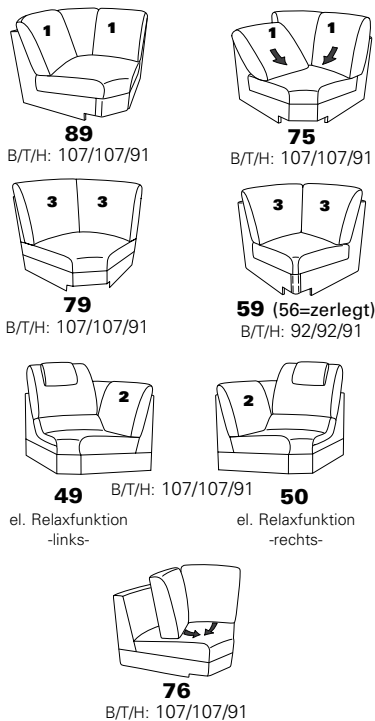

Möbel LETZ

Finden und Wohlfühlen

Typenplan

1920 von Himolla - Ledersofa Ausführung rechts canyon

Wichtiger Hinweis für Sie

Etwaige Hinweise des Herstellers in dieser Produktinformation, die sich auf die Gewährleistung beziehen, haben für Sie keinerlei Bindungswirkung und können von Ihnen ignoriert werden. Ihre gesetzlichen Gewährleistungsrechte als Verbraucher uns gegenüber, als Ihrem Verkäufer, werden dadurch in keiner Weise berührt oder eingeschränkt. Sie können sich wegen aller Mängel jederzeit an uns wenden. Darüber hinaus gehende Herstellergarantien bleiben natürlich unberührt. Dieser Artikel wird hergestellt von Himolla Polstermöbel GmbH, Landshuter Str. 38, 84416 Taufkirchen, Deutschland, info@himolla.com

mit Metall-Füßen wahlweise in
Edelstahloptik gebürstet oder
Anthrazit pulverbeschichtet

PLANOPOLY⁷

1920

Variante 67
incl. Kopfstütze, Wallfree-Funktion
und abklappbarem Seitenteil

Variante 28
mit verstellbarer Armlehne

Typenplan 1920

Das Modell ist in zwei Sitzhöhen erhältlich: 45 cm und 47 cm
Die angegebenen Maße beziehen sich auf die Sitzhöhe mit 45 cm.

Eck-elemente

Abschlusselemente mit Funktion

Abschlusselemente ohne Funktion

Zwischenelemente

Sofas, Sessel, Hocker

Abschlusselemente mit int. Eckteil

Zubehör

3 = mögliche Kissen: ■ ▲ ●
2 = mögliche Kissen: ■ ▲
1 = mögliche Kissen: ■