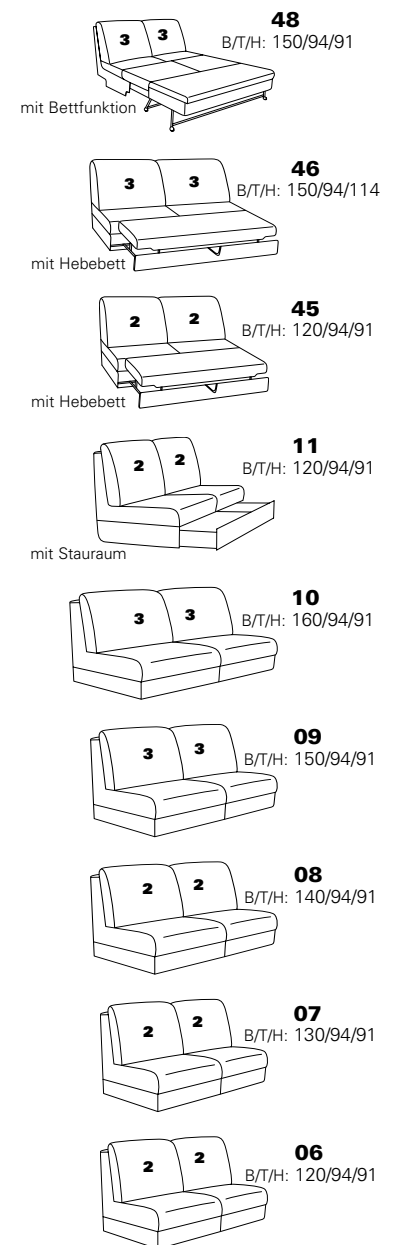

Möbel LETZ

Finden und Wohlfühlen

Typenplan

1920 von Himolla - Ledersofa Ausführung rechts canyon

Wichtiger Hinweis für Sie

Etwaige Hinweise des Herstellers in dieser Produktinformation, die sich auf die Gewährleistung beziehen, haben für Sie keinerlei Bindungswirkung und können von Ihnen ignoriert werden. Ihre gesetzlichen Gewährleistungsrechte als Verbraucher uns gegenüber, als Ihrem Verkäufer, werden dadurch in keiner Weise berührt oder eingeschränkt. Sie können sich wegen aller Mängel jederzeit an uns wenden. Darüber hinaus gehende Herstellergarantien bleiben natürlich unberührt. Dieser Artikel wird hergestellt von Himolla Polstermöbel GmbH, Landshuter Str. 38, 84416 Taufkirchen, Deutschland, info@himolla.com

mit Metall-Füßen wahlweise in
Edelstahloptik gebürstet oder
Anthrazit pulverbeschichtet

PLANOPOLY⁷

1920

Variante 67
incl. Kopfstütze, Wallfree-Funktion
und abklappbarem Seitenteil

Variante 28
mit verstellbarer Armlehne

Typenplan 1920

Das Modell ist in zwei Sitzhöhen erhältlich: 45 cm und 47 cm
Die angegebenen Maße beziehen sich auf die Sitzhöhe mit 45 cm.

Eck-elemente

Abschlusselemente mit Funktion

Abschlusselemente ohne Funktion

Zwischenelemente

Sofas, Sessel, Hocker

Abschlusselemente mit int. Eckteil

Zubehör

3 = mögliche Kissen: ■ ▲ ●
2 = mögliche Kissen: ■ ▲
1 = mögliche Kissen: ■