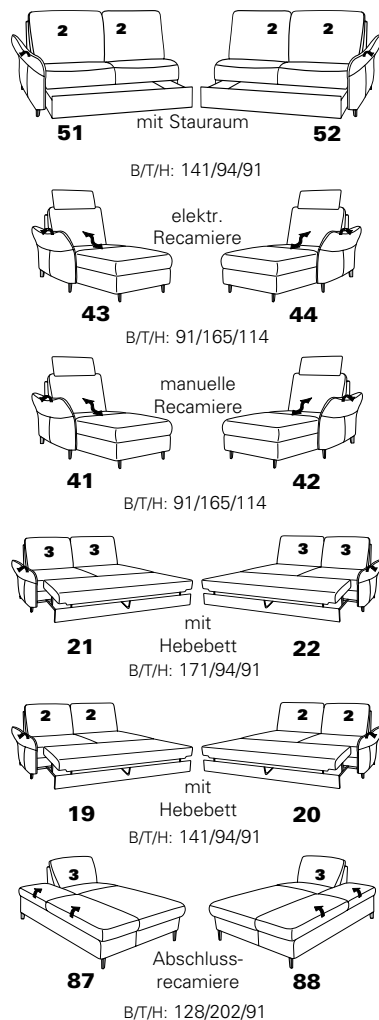

Möbel LETZ

Finden und Wohlfühlen

Typenplan

1920 von Himolla - Ledersofa Ausführung rechts canyon

Wichtiger Hinweis für Sie

Etwaige Hinweise des Herstellers in dieser Produktinformation, die sich auf die Gewährleistung beziehen, haben für Sie keinerlei Bindungswirkung und können von Ihnen ignoriert werden. Ihre gesetzlichen Gewährleistungsrechte als Verbraucher uns gegenüber, als Ihrem Verkäufer, werden dadurch in keiner Weise berührt oder eingeschränkt. Sie können sich wegen aller Mängel jederzeit an uns wenden. Darüber hinaus gehende Herstellergarantien bleiben natürlich unberührt. Dieser Artikel wird hergestellt von Himolla Polstermöbel GmbH, Landshuter Str. 38, 84416 Taufkirchen, Deutschland, info@himolla.com

mit Metall-Füßen wahlweise in
Edelstahloptik gebürstet oder
Anthrazit pulverbeschichtet

PLANOPOLY⁷

1920

Variante 67
incl. Kopfstütze, Wallfree-Funktion
und abklappbarem Seitenteil

Variante 28
mit verstellbarer Armlehne

Typenplan 1920

Das Modell ist in zwei Sitzhöhen erhältlich: 45 cm und 47 cm
Die angegebenen Maße beziehen sich auf die Sitzhöhe mit 45 cm.

Eck-elemente

Abschlusselemente mit Funktion

Abschlusselemente ohne Funktion

Zwischenelemente

Sofas, Sessel, Hocker

Abschlusselemente mit int. Eckteil

Zubehör

3 = mögliche Kissen: ■ ▲ ●
2 = mögliche Kissen: ■ ▲
1 = mögliche Kissen: ■