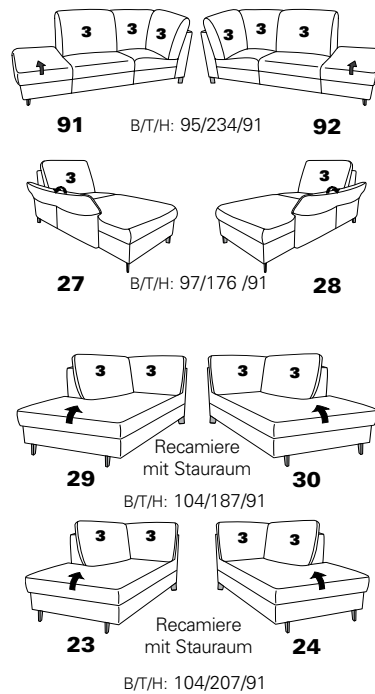

mit Metall-Füßen wahlweise in
Edelstahloptik gebürstet oder
Anthrazit pulverbeschichtet

PLANOPOLY⁷

1920

Variante 67
incl. Kopfstütze, Wallfree-Funktion
und abklappbarem Seitenteil

Variante 28
mit verstellbarer Armlehne

Typenplan 1920

Das Modell ist in zwei Sitzhöhen erhältlich: 45 cm und 47 cm
Die angegebenen Maße beziehen sich auf die Sitzhöhe mit 45 cm.

Eck-elemente

Abschlusselemente mit Funktion

Abschlusselemente ohne Funktion

Zwischenelemente

Sofas, Sessel, Hocker

Abschlusselemente mit int. Eckteil

Zubehör

3 = mögliche Kissen: ■ ▲ ●
2 = mögliche Kissen: ■ ▲
1 = mögliche Kissen: ■