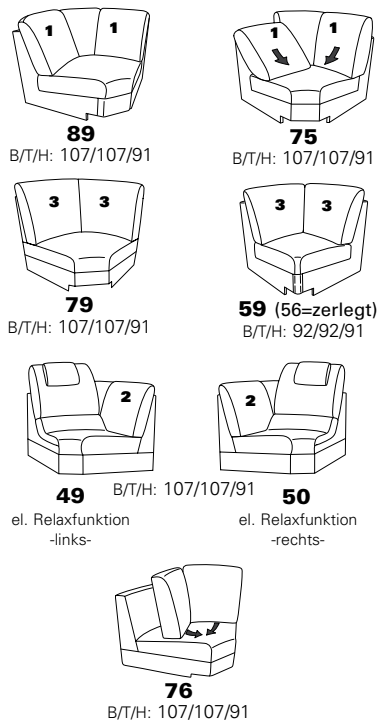

Möbel LETZ

Finden und Wohlfühlen

Typenplan

1920 von Himolla - Ledersofa Ausführung links canyon

Wichtiger Hinweis für Sie

Etwaige Hinweise des Herstellers in dieser Produktinformation, die sich auf die Gewährleistung beziehen, haben für Sie keinerlei Bindungswirkung und können von Ihnen ignoriert werden. Ihre gesetzlichen Gewährleistungsrechte als Verbraucher uns gegenüber, als Ihrem Verkäufer, werden dadurch in keiner Weise berührt oder eingeschränkt. Sie können sich wegen aller Mängel jederzeit an uns wenden. Darüber hinaus gehende Herstellergarantien bleiben natürlich unberührt. Dieser Artikel wird hergestellt von Himolla Polstermöbel GmbH, Landshuter Str. 38, 84416 Taufkirchen, Deutschland, info@himolla.com

mit Metall-Füßen wahlweise in
Edelstahloptik gebürstet oder
Anthrazit pulverbeschichtet

PLANOPOLY⁷

1920

Variante 67
incl. Kopfstütze, Wallfree-Funktion
und abklappbarem Seitenteil

Variante 28
mit verstellbarer Armlehne

Typenplan 1920

Das Modell ist in zwei Sitzhöhen erhältlich: 45 cm und 47 cm
Die angegebenen Maße beziehen sich auf die Sitzhöhe mit 45 cm.

Eck-elemente

Abschlusselemente mit Funktion

Abschlusselemente ohne Funktion

Zwischenelemente

Sofas, Sessel, Hocker

Abschlusselemente mit int. Eckteil

Zubehör

3 = mögliche Kissen: ■ ▲ ●
2 = mögliche Kissen: ■ ▲
1 = mögliche Kissen: ■