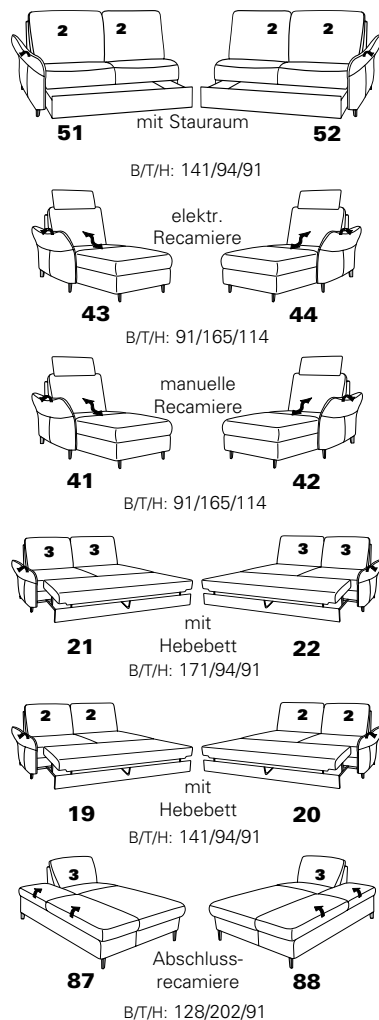

Möbel LETZ

Finden und Wohlfühlen

Typenplan

1920 von Himolla - Ledersofa Ausführung links canyon

Wichtiger Hinweis für Sie

Etwaige Hinweise des Herstellers in dieser Produktinformation, die sich auf die Gewährleistung beziehen, haben für Sie keinerlei Bindungswirkung und können von Ihnen ignoriert werden. Ihre gesetzlichen Gewährleistungsrechte als Verbraucher uns gegenüber, als Ihrem Verkäufer, werden dadurch in keiner Weise berührt oder eingeschränkt. Sie können sich wegen aller Mängel jederzeit an uns wenden. Darüber hinaus gehende Herstellergarantien bleiben natürlich unberührt. Dieser Artikel wird hergestellt von Himolla Polstermöbel GmbH, Landshuter Str. 38, 84416 Taufkirchen, Deutschland, info@himolla.com

mit Metall-Füßen wahlweise in
Edelstahloptik gebürstet oder
Anthrazit pulverbeschichtet

PLANOPOLY⁷

1920

Variante 67
incl. Kopfstütze, Wallfree-Funktion
und abklappbarem Seitenteil

Variante 28
mit verstellbarer Armlehne

Typenplan 1920

Das Modell ist in zwei Sitzhöhen erhältlich: 45 cm und 47 cm
Die angegebenen Maße beziehen sich auf die Sitzhöhe mit 45 cm.

Eck-elemente

Abschlusselemente mit Funktion

Abschlusselemente ohne Funktion

Zwischenelemente

Sofas, Sessel, Hocker

Abschlusselemente mit int. Eckteil

Zubehör

3 = mögliche Kissen: ■ ▲ ●
2 = mögliche Kissen: ■ ▲
1 = mögliche Kissen: ■