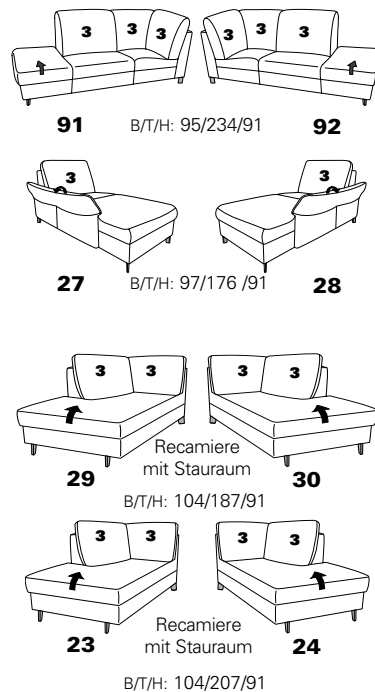

mit Metall-Füßen wahlweise in
Edelstahloptik gebürstet oder
Anthrazit pulverbeschichtet

PLANOPOLY⁷

1920

Variante 67
incl. Kopfstütze, Wallfree-Funktion
und abklappbarem Seitenteil

Variante 28
mit verstellbarer Armlehne

Typenplan 1920

Das Modell ist in zwei Sitzhöhen erhältlich: 45 cm und 47 cm
Die angegebenen Maße beziehen sich auf die Sitzhöhe mit 45 cm.

Eck-elemente

Abschlusselemente mit Funktion

Abschlusselemente ohne Funktion

Zwischenelemente

Sofas, Sessel, Hocker

Abschlusselemente mit int. Eckteil

Zubehör

3 = mögliche Kissen: ■ ▲ ●
2 = mögliche Kissen: ■ ▲
1 = mögliche Kissen: ■