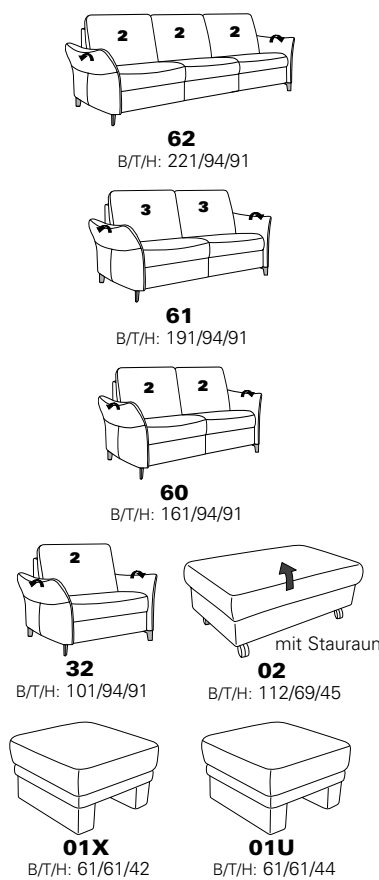

mit Metall-Füßen wahlweise in
Edelstahloptik gebürstet oder
Anthrazit pulverbeschichtet

PLANOPOLY⁷

1920

Variante 67
incl. Kopfstütze, Wallfree-Funktion
und abklappbarem Seitenteil

Variante 28
mit verstellbarer Armlehne

Typenplan 1920

Das Modell ist in zwei Sitzhöhen erhältlich: 45 cm und 47 cm
Die angegebenen Maße beziehen sich auf die Sitzhöhe mit 45 cm.

Eck-elemente

Abschlusselemente mit Funktion

Abschlusselemente ohne Funktion

Zwischenelemente

Sofas, Sessel, Hocker

Abschlusselemente mit int. Eckteil

Zubehör

3 = mögliche Kissen: ■ ▲ ●
2 = mögliche Kissen: ■ ▲
1 = mögliche Kissen: ■