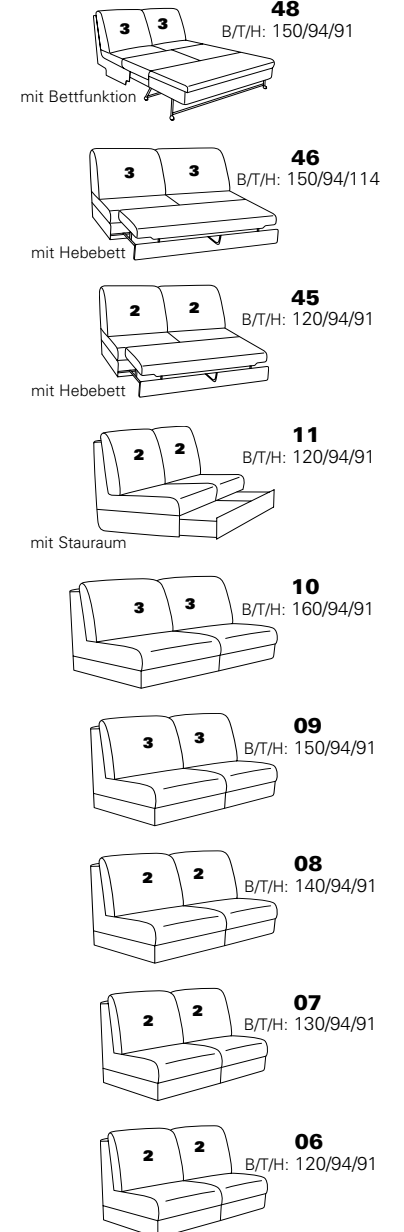

Möbel LETZ

Finden und Wohlfühlen

Typenplan

1920 von Himolla - Ledersofa Ausführung links canyon

Wichtiger Hinweis für Sie

Etwaige Hinweise des Herstellers in dieser Produktinformation, die sich auf die Gewährleistung beziehen, haben für Sie keinerlei Bindungswirkung und können von Ihnen ignoriert werden. Ihre gesetzlichen Gewährleistungsrechte als Verbraucher uns gegenüber, als Ihrem Verkäufer, werden dadurch in keiner Weise berührt oder eingeschränkt. Sie können sich wegen aller Mängel jederzeit an uns wenden. Darüber hinaus gehende Herstellergarantien bleiben natürlich unberührt. Dieser Artikel wird hergestellt von Himolla Polstermöbel GmbH, Landshuter Str. 38, 84416 Taufkirchen, Deutschland, info@himolla.com

mit Metall-Füßen wahlweise in
Edelstahloptik gebürstet oder
Anthrazit pulverbeschichtet

PLANOPOLY⁷

1920

Variante 67
incl. Kopfstütze, Wallfree-Funktion
und abklappbarem Seitenteil

Variante 28
mit verstellbarer Armlehne

Typenplan 1920

Das Modell ist in zwei Sitzhöhen erhältlich: 45 cm und 47 cm
Die angegebenen Maße beziehen sich auf die Sitzhöhe mit 45 cm.

Eck-elemente

Abschlusselemente mit Funktion

Abschlusselemente ohne Funktion

Zwischenelemente

Sofas, Sessel, Hocker

Abschlusselemente mit int. Eckteil

Zubehör

3 = mögliche Kissen: ■ ▲ ●
2 = mögliche Kissen: ■ ▲
1 = mögliche Kissen: ■