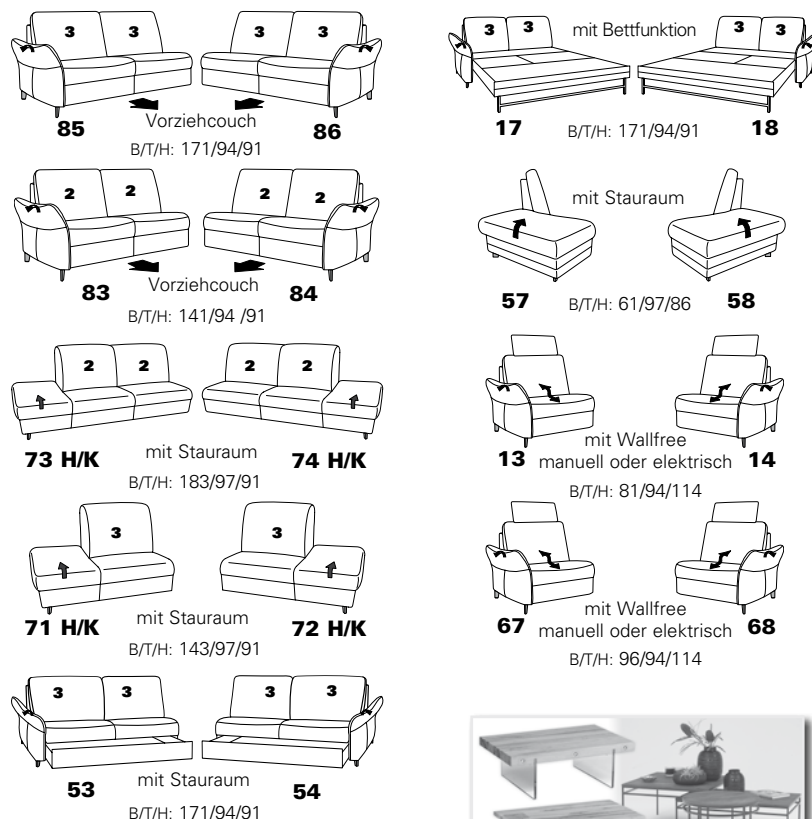

mit Metall-Füßen wahlweise in
Edelstahloptik gebürstet oder
Anthrazit pulverbeschichtet

PLANOPOLY⁷

1920

Variante 67
incl. Kopfstütze, Wallfree-Funktion
und abklappbarem Seitenteil

Variante 28
mit verstellbarer Armlehne

Typenplan 1920

Das Modell ist in zwei Sitzhöhen erhältlich: 45 cm und 47 cm
Die angegebenen Maße beziehen sich auf die Sitzhöhe mit 45 cm.

Eck-elemente

Abschlusselemente mit Funktion

Abschlusselemente ohne Funktion

Zwischenelemente

Sofas, Sessel, Hocker

Abschlusselemente mit int. Eckteil

Zubehör

3 = mögliche Kissen: ■ ▲ ●
2 = mögliche Kissen: ■ ▲
1 = mögliche Kissen: ■