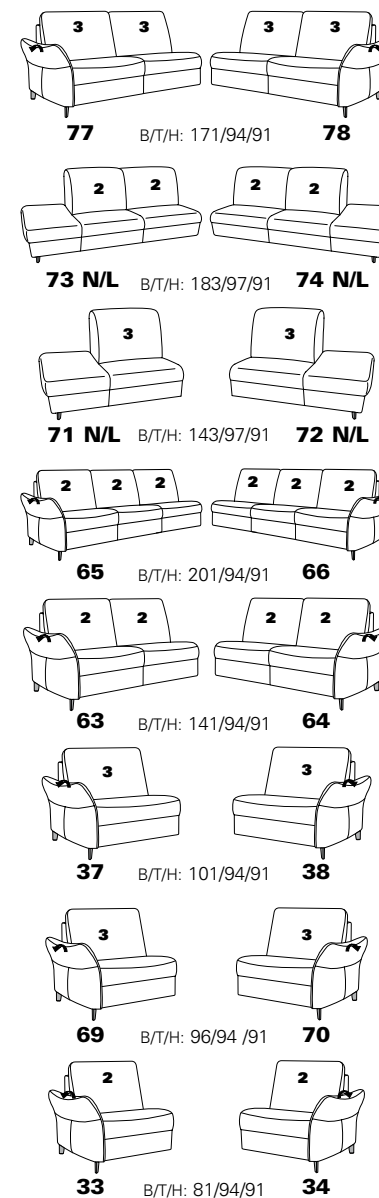

Möbel LETZ

Finden und Wohlfühlen

Typenplan

1920 von Himolla - Ledersofa Ausführung links canyon

Wichtiger Hinweis für Sie

Etwaige Hinweise des Herstellers in dieser Produktinformation, die sich auf die Gewährleistung beziehen, haben für Sie keinerlei Bindungswirkung und können von Ihnen ignoriert werden. Ihre gesetzlichen Gewährleistungsrechte als Verbraucher uns gegenüber, als Ihrem Verkäufer, werden dadurch in keiner Weise berührt oder eingeschränkt. Sie können sich wegen aller Mängel jederzeit an uns wenden. Darüber hinaus gehende Herstellergarantien bleiben natürlich unberührt. Dieser Artikel wird hergestellt von Himolla Polstermöbel GmbH, Landshuter Str. 38, 84416 Taufkirchen, Deutschland, info@himolla.com

mit Metall-Füßen wahlweise in
Edelstahloptik gebürstet oder
Anthrazit pulverbeschichtet

PLANOPOLY⁷

1920

Variante 67
incl. Kopfstütze, Wallfree-Funktion
und abklappbarem Seitenteil

Variante 28
mit verstellbarer Armlehne

Typenplan 1920

Das Modell ist in zwei Sitzhöhen erhältlich: 45 cm und 47 cm
Die angegebenen Maße beziehen sich auf die Sitzhöhe mit 45 cm.

Eck-elemente

Abschlusselemente mit Funktion

Abschlusselemente ohne Funktion

Zwischenelemente

Sofas, Sessel, Hocker

Abschlusselemente mit int. Eckteil

Zubehör

3 = mögliche Kissen: ■ ▲ ●
2 = mögliche Kissen: ■ ▲
1 = mögliche Kissen: ■