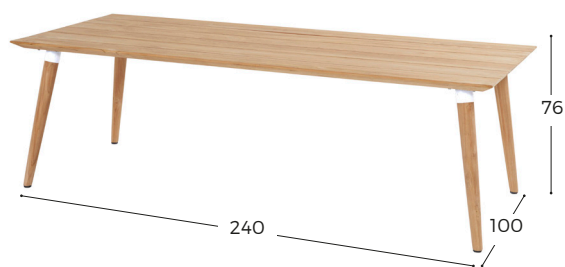

Möbel LETZ

Finden und Wohlfühlen

Typenplan

Sophie-Studio von Hartman - Gartentisch Teakholz / white

Wichtiger Hinweis für Sie

Etwaige Hinweise des Herstellers in dieser Produktinformation, die sich auf die Gewährleistung beziehen, haben für Sie keinerlei Bindungswirkung und können von Ihnen ignoriert werden. Ihre gesetzlichen Gewährleistungsrechte als Verbraucher uns gegenüber, als Ihrem Verkäufer, werden dadurch in keiner Weise berührt oder eingeschränkt. Sie können sich wegen aller Mängel jederzeit an uns wenden. Darüber hinaus gehende Herstellergarantien bleiben natürlich unberührt. Dieser Artikel wird hergestellt von Hartman (Gartenmöbel), Massener Str. 119-121, 59423 Unna, Deutschland, verkauf@hartman.de

Möbel Letz GmbH
Am Gewerbepark 11
06895 Zahna-Elster

Tel.: 035383 - 6018 50

Fax.: 035383 - 6018 17

Sophie-Studio Teak Table

TEAK TISCHPLATTE, GESTELL MIT ALUMINIUM AKZENTEN

Was zeichnet das Produkt aus?

Natural Teak, verfügbar in zwei verschiedenen Größen, umlaufende "Schweizer Kante", zertifiziertes Holz, wetterfest

170x100 cm**

Artikel Nr.	EAN Code	Artikel Name	Platte	Beine
53242003	8711268526219	Sophie-Studio Teak Table	Natural Teak	Natural Teak / Royal White accent
53242008	8711268526240	Sophie-Studio Teak Table	Natural Teak	Natural Teak / Carbon Black accent
53242006	8711268526233	Sophie-Studio Teak Table	Natural Teak	Natural Teak / Misty Grey accent
53242010	8711268526226	Sophie-Studio Teak Table	Natural Teak	Natural Teak / Xerix accent

Produkt	Menge	Netto Gewicht	Brutto Gewicht	Verpackungsgröße	Max. Belastung
Beine	1	7,5 kg	9 kg	28x28x70 cm	-
Platte Ø 120 cm	1	22 kg	26 kg	122x122x5 cm	75 kg

** Beine und Platte sind separat verpackt

Sophie-Studio HPL Table