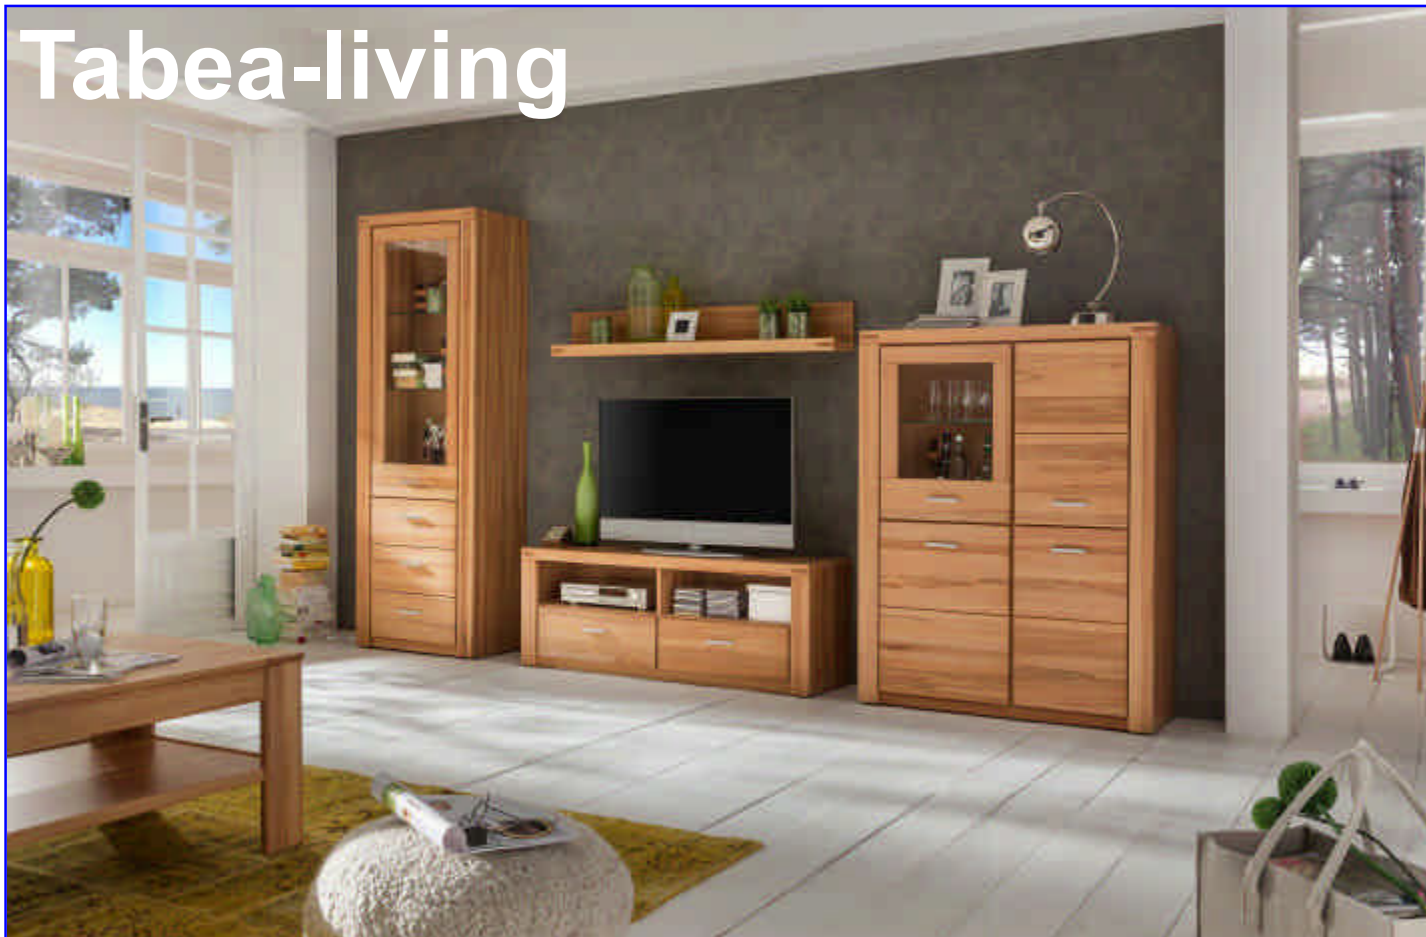

Tabea-living

Programm Tabea-living

- Fronten Kernbuche-massiv, geölt mit durchgehender Lamelle -
- Korpus Kernbuche-Nachbildung -
- Artikel bis 140 cm Höhe Massivholz-Deckelplatte mit durchgehender Lamelle -

6393

Couhtisch rechteckig
Kernbuche-massiv geölt
Deckplatte durchgehende Lamellen
Ablageplatte keilgezinkt
Holzstärke Deckplatte: ca. 18 mm
Holzstärke der Ablageplatte: ca. 18 mm
Füße in Winkelform ca. 70 x 70 mm
ca. 110 x 65 x H 46 cm

6331

Vitrine mit 3 Schubkästen
1 Tür mit Glaseinsatz
ca. B 68 x H 200 x T 40 cm

6332

Vitrine mit 3 Holztüren,
auf der linken Seite oben
1 Tür mit Glaseinsatz
ca. B 108 x H 140 x T 40 cm

6337

TV-Kommode
mit 2 Schubkästen und
2 offenen Fächern
ca. B 138 x H 51 x T 40 cm

6339

Wandbord in L-Form
Tiefe der Ablage ca. 17,5 cm
Kernbuche-teilmassiv, geölt
ca. B 138 x H 20 x T 20 cm