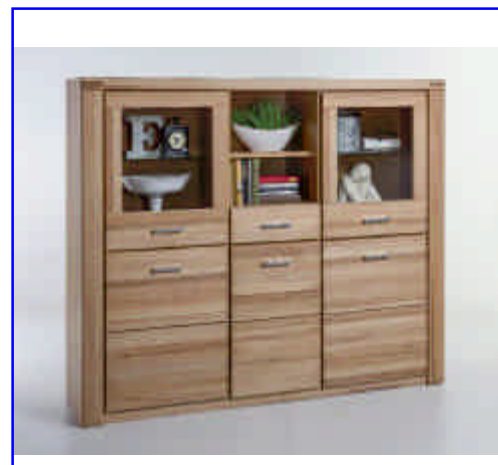

Artikel

Ausführung

<p>6331</p>	<p>Vitrine 3 Schubkästen, 1 Tür mit Glaseinsatz ca. B 68 x H 200 x T 40 cm</p> <p>Kernbuche-teilmassiv, geölt</p>	 A tall, narrow wooden cabinet with a glass-paned door at the top, revealing shelves with a teapot and cups. Below the door are three drawers.
<p>6332</p>	<p>Vitrine mit 3 Holztüren, auf der linken Seite oben 1 Tür mit Glaseinsatz ca. B 108 x H 140 x T 40 cm</p> <p>Kernbuche-teilmassiv, geölt</p> <p>Deckelplatte Massivholz</p>	 A wider wooden cabinet with a glass-paned door on the left side and two solid wood doors on the right. It features a shelf with a teapot and cups on the left side and two drawers below.
<p>6333</p>	<p>Vitrine mit 3 Holztüren, auf der linken Seite oben 1 Tür mit Glaseinsatz ca. B 108 x H 200 x T 40 cm</p> <p>Kernbuche-teilmassiv, geölt</p>	 A tall wooden cabinet with a glass-paned door on the left side and two solid wood doors on the right. It features a shelf with a globe and other decorative items on the left side and two drawers below.
<p>6334</p>	<p>Regal 2 Schubkästen und 3 offene Fächer ca. B 68 x H 140 x T 40 cm</p> <p>Kernbuche-teilmassiv, geölt</p> <p>Deckelplatte Massivholz</p>	 A tall wooden cabinet with three open shelves and two drawers at the bottom. The shelves are decorated with books, a clock, and a vase.

Programm Tabea-living

- Fronten Kernbuche-massiv, geölt mit durchgehender Lamelle -
- Korpus Kernbuche-Nachbildung -
- Artikel bis 140 cm Höhe mit Massivholz-Deckelplatte mit durchgehender Lamelle - montiert

Artikel

Ausführung

6335	<p>Highboard 3 Holztüren, 2 Türen mit Glaseinsatz, 1 Schubkasten und 2 offene Fächer, ca. B 159 x H 140 x T 40 cm</p> <p>Kernbuche-teilmassiv, geölt</p> <p>Deckelplatte Massivholz</p>
-------------	--