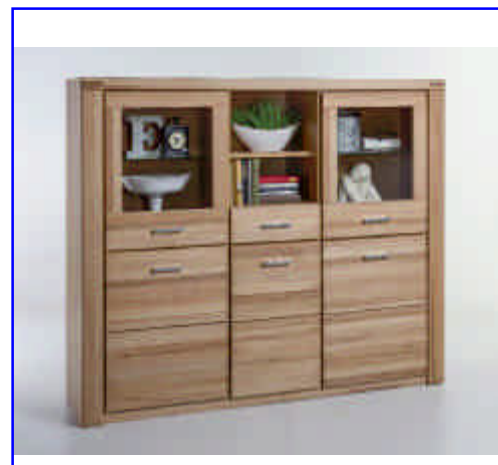

Programm Tabea-living

- Fronten Kernbuche-massiv, geölt mit durchgehender Lamelle -
- Korpus Kernbuche-Nachbildung -
- Artikel bis 140 cm Höhe mit Massivholz-Deckelplatte mit durchgehender Lamelle - montiert

Artikel

Ausführung

6335	<p>Highboard 3 Holztüren, 2 Türen mit Glaseinsatz, 1 Schubkasten und 2 offene Fächer, ca. B 159 x H 140 x T 40 cm</p> <p>Kernbuche-teilmassiv, geölt</p> <p>Deckelplatte Massivholz</p>
-------------	--