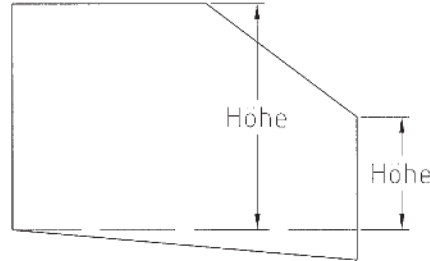

Planungshilfe / Checkliste Dachschrägen

1. Bitte prüfen Sie, ob der Fußboden waagrecht ist, wenn nicht, mit Hilfe einer Wasserwaage waagerechte oder senkrechte Linien schaffen.
2. Von der geraden Linie alle Höhen messen. (nur Raummaße angeben, keine Schrankmaße)