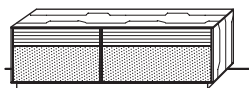

glatte Frontteile in FARBGLAS
Boden, Platten und Seiten in der jeweiligen Holzart
bzw. in MDF deckend lackiert

Einzellade	Farbglas / Rost	
Einzelklappe	Farbglas / Rost	
Einzeltüre	Farbglas / Rost	

Mögliche Farben für Oberfläche MDF deckend lackiert oder Farbglas
Farbauswahl lt. Kollektion

MDF-Elemente lackiert in Sonderfarbe	
möglich ab Mindestwert	

Innenfächer

Elemente Holzfront: Fächer in Holz
Elemente Alurahmentür: Fächer in Parsolglas braun
Nischen: in selber Ausführung wie Korpus

Innenrückwände:

Elemente mit Holzfront: Sperrholzplatte reinweiß lackiert
Elemente mit Holz/Glasfront und offen, auch offene Nische: Sperrholzplatte in der jeweiligen Holzart furniert
Elemente mit Lackfront: Sperrholzplatte reinweiß lackiert
alle Rückwände sind auf Wunsch ohne Mehrpreis in den Lack-Farben oder furniert lt. Kollektion möglich.

Hängeelemente/Vitrinen:

bei Holzfront/Alurahmentür: Sperrholzplatte in der jeweiligen Holzart furniert
bei Lackfront/Farbglasfront: Sperrholzplatte reinweiß lackiert alle Rückwände sind auf Wunsch ohne Mehrpreis, in den Farben lt. Kollektion lackiert

Griffe/Fronten:

Türen Tip on (= Standard)
Laden in Buche gezinkt auf verdeckten Vollauszügen mit Tip on (= Standard)
gegen Aufpreis Tip on mit Selbsteinzug (ausgenommen Doppelladen bei Kommoden).

Breiten-/Höhen-/Tiefenkürzungen ohne Mehrpreis möglich
(ausgenommen Alurahmen mit Glasfüllung).