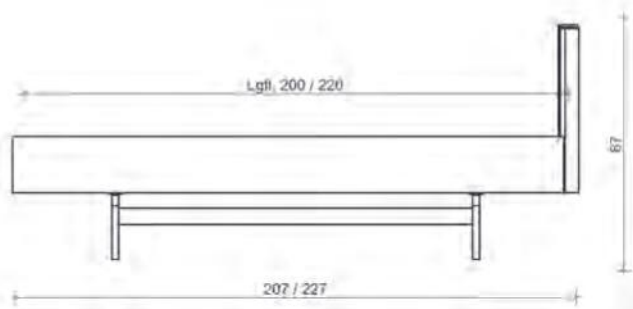

Bett Modesto
 Komplettbett
stabverleimt
 BRH: 450 mm
 Bettseitenhöhe: 205 mm
 Materialstärke: 25 mm
 Höhenverstellbarer Rasterbeschlag,
 max. Einlegetiefe: 17,5 cm
Sonderlänge

Maße in cm	Artikel	Kernbuche (.1)	Wildeiche (.2)
90x200	20.107.009.x		
100x200	20.107.010.x		
120x200	20.107.012.x		
140x200	20.107.014.x		
160x200	20.107.016.x		
180x200	20.107.018.x		
200x200	20.107.020.x		
210x.M		
220x.S		

Bett

Roseville

Bei der Artikelnummer für **x** bitte die entsprechende Farbzahl einsetzen!

*** Für Sonderlänge bei der Artikelnummer am Ende .S eintragen:**

Beispiel für Breite 180 cm und Sonderlänge 220 cm in Wildeiche: 20.106.018.2.S

Bett Roseville

Komplettbett

parkettverleimt

BRH: 450 mm

Bettseitenhöhe: 180 mm

Materialstärke: 25 mm

Höhenverstellbarer

Rasterbeschlag

max. Einlegetiefe: 15 cm

Sonderlänge

Maße in cm	Artikel	Kernbuche (.1)	Wildeiche (.2)	Zirbe (.4)
140x200	20.106.014.x			
160x200	20.106.016.x			
180x200	20.106.018.x			
200x200	20.106.020.x			
220x.S			