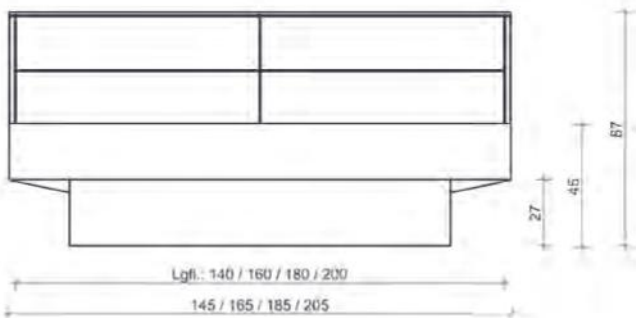

Bett Modesto
 Komplettbett
parkettverleimt
 BRH: 450 mm
 Bettseitenhöhe: 205 mm
 Materialstärke: 25 mm
 Höhenverstellbarer Rasterbeschlag,
 max. Einlegetiefe: 17,5 cm
Sonderlänge

Maße in cm	Artikel	Kernbuche (.1)	Wildeiche (.2)
90x200	20.105.009.x		
100x200	20.105.010.x		
120x200	20.105.012.x		
140x200	20.105.014.x		
160x200	20.105.016.x		
180x200	20.105.018.x		
200x200	20.105.020.x		
210x.M		
220x.S		

Bett Modesto
 Komplettbett
stabverleimt
 BRH: 450 mm
 Bettseitenhöhe: 205 mm
 Materialstärke: 25 mm
 Höhenverstellbarer Rasterbeschlag,
 max. Einlegetiefe: 17,5 cm
Sonderlänge

Maße in cm	Artikel	Kernbuche (.1)	Wildeiche (.2)
90x200	20.107.009.x		
100x200	20.107.010.x		
120x200	20.107.012.x		
140x200	20.107.014.x		
160x200	20.107.016.x		
180x200	20.107.018.x		
200x200	20.107.020.x		
210x.M		
220x.S		

Bett Roseville

Komplettbett

parkettverleimt

BRH: 450 mm

Bettseitenhöhe: 180 mm

Materialstärke: 25 mm

Höhenverstellbarer

Rasterbeschlag

max. Einlegetiefe: 15 cm

Sonderlänge

Maße in cm	Artikel	Kernbuche (.1)	Wildeiche (.2)	Zirbe (.4)
140x200	20.106.014.x			
160x200	20.106.016.x			
180x200	20.106.018.x			
200x200	20.106.020.x			
220x.S			