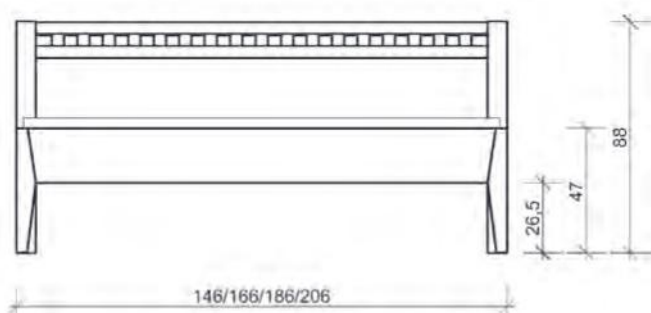

Bei der Artikelnummer für **x** bitte die entsprechende Farbzahl einsetzen!

*** Für Sonderlänge bei der Artikelnummer am Ende .M alternativ .S eintragen:**
 Beispiel für Breite 180 cm und Sonderlänge 210 cm in Wildeiche: 20.105.018.2.M
 Beispiel für Breite 180 cm und Sonderlänge 220 cm in Wildeiche: 20.105.018.2.S

Bett Modesto
 Komplettbett
parkettverleimt
 BRH: 450 mm
 Bettseitenhöhe: 205 mm
 Materialstärke: 25 mm
 Höhenverstellbarer Rasterbeschlag,
 max. Einlegetiefe: 17,5 cm
Sonderlänge

Maße in cm	Artikel	Kernbuche (.1)	Wildeiche (.2)
90x200	20.105.009.x		
100x200	20.105.010.x		
120x200	20.105.012.x		
140x200	20.105.014.x		
160x200	20.105.016.x		
180x200	20.105.018.x		
200x200	20.105.020.x		
210x.M		
220x.S		

Bett Modesto
 Komplettbett
stabverleimt
 BRH: 450 mm
 Bettseitenhöhe: 205 mm
 Materialstärke: 25 mm
 Höhenverstellbarer Rasterbeschlag,
 max. Einlegetiefe: 17,5 cm
Sonderlänge

Maße in cm	Artikel	Kernbuche (.1)	Wildeiche (.2)
90x200	20.107.009.x		
100x200	20.107.010.x		
120x200	20.107.012.x		
140x200	20.107.014.x		
160x200	20.107.016.x		
180x200	20.107.018.x		
200x200	20.107.020.x		
210x.M		
220x.S		