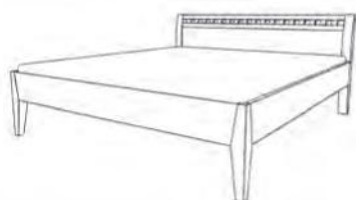

Möbel Letz GmbH
Am Gewerbepark 11
06895 Zahna-Elster

Tel.: 035383 - 6018 50

Fax.: 035383 - 6018 17

Roseville
1002

Bett Modesto

Bett Roseville

Bett

Modesto

Bei der Artikelnummer für **x** bitte die entsprechende Farbzahl einsetzen!

*** Für Sonderlänge bei der Artikelnummer am Ende .M alternativ .S eintragen:**
 Beispiel für Breite 180 cm und Sonderlänge 210 cm in Wildeiche: 20.105.018.2.M
 Beispiel für Breite 180 cm und Sonderlänge 220 cm in Wildeiche: 20.105.018.2.S

Bett Modesto
 Komplettbett
parkettverleimt
 BRH: 450 mm
 Bettseitenhöhe: 205 mm
 Materialstärke: 25 mm
 Höhenverstellbarer Rasterbeschlag,
 max. Einlegetiefe: 17,5 cm
Sonderlänge

Maße in cm	Artikel	Kernbuche (.1)	Wildeiche (.2)
90x200	20.105.009.x		
100x200	20.105.010.x		
120x200	20.105.012.x		
140x200	20.105.014.x		
160x200	20.105.016.x		
180x200	20.105.018.x		
200x200	20.105.020.x		
210x.M		
220x.S		

Bett Modesto
 Komplettbett
stabverleimt
 BRH: 450 mm
 Bettseitenhöhe: 205 mm
 Materialstärke: 25 mm
 Höhenverstellbarer Rasterbeschlag,
 max. Einlegetiefe: 17,5 cm
Sonderlänge

Maße in cm	Artikel	Kernbuche (.1)	Wildeiche (.2)
90x200	20.107.009.x		
100x200	20.107.010.x		
120x200	20.107.012.x		
140x200	20.107.014.x		
160x200	20.107.016.x		
180x200	20.107.018.x		
200x200	20.107.020.x		
210x.M		
220x.S		