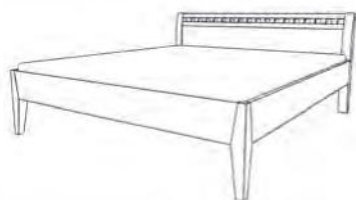

Bei der Artikelnummer für **x** bitte die entsprechende Farbzahl einsetzen!

*** Für Sonderlänge bei der Artikelnummer am Ende .M alternativ .S eintragen:**
 Beispiel für Breite 180 cm und Sonderlänge 210 cm in Wildeiche: 20.105.018.2.M
 Beispiel für Breite 180 cm und Sonderlänge 220 cm in Wildeiche: 20.105.018.2.S

Bett Modesto
 Komplettbett
parkettverleimt
 BRH: 450 mm
 Bettseitenhöhe: 205 mm
 Materialstärke: 25 mm
 Höhenverstellbarer Rasterbeschlag,
 max. Einlegetiefe: 17,5 cm
Sonderlänge

Maße in cm	Artikel	Kernbuche (.1)	Wildeiche (.2)
90x200	20.105.009.x		
100x200	20.105.010.x		
120x200	20.105.012.x		
140x200	20.105.014.x		
160x200	20.105.016.x		
180x200	20.105.018.x		
200x200	20.105.020.x		
210x.M		
220x.S		

Bett Modesto
 Komplettbett
stabverleimt
 BRH: 450 mm
 Bettseitenhöhe: 205 mm
 Materialstärke: 25 mm
 Höhenverstellbarer Rasterbeschlag,
 max. Einlegetiefe: 17,5 cm
Sonderlänge

Maße in cm	Artikel	Kernbuche (.1)	Wildeiche (.2)
90x200	20.107.009.x		
100x200	20.107.010.x		
120x200	20.107.012.x		
140x200	20.107.014.x		
160x200	20.107.016.x		
180x200	20.107.018.x		
200x200	20.107.020.x		
210x.M		
220x.S		