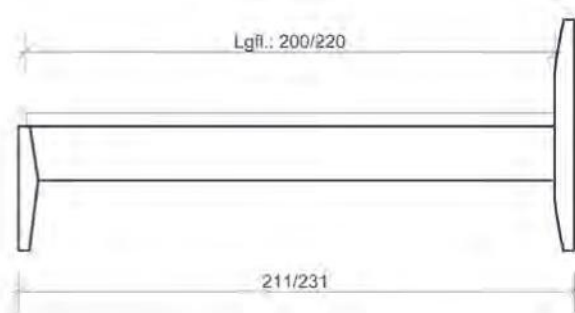

Bei der Artikelnummer für **x** bitte die entsprechende Farbzahl einsetzen!

*** Für Sonderlänge bei der Artikelnummer am Ende .M alternativ .S eintragen:**
 Beispiel für Breite 180 cm und Sonderlänge 210 cm in Wildeiche: 20.105.018.2.M
 Beispiel für Breite 180 cm und Sonderlänge 220 cm in Wildeiche: 20.105.018.2.S

Bett Modesto
 Komplettbett
parkettverleimt
 BRH: 450 mm
 Bettseitenhöhe: 205 mm
 Materialstärke: 25 mm
 Höhenverstellbarer Rasterbeschlag,
 max. Einlegetiefe: 17,5 cm
Sonderlänge

Maße in cm	Artikel	Kernbuche (.1)	Wildeiche (.2)
90x200	20.105.009.x		
100x200	20.105.010.x		
120x200	20.105.012.x		
140x200	20.105.014.x		
160x200	20.105.016.x		
180x200	20.105.018.x		
200x200	20.105.020.x		
210x.M		
220x.S		

Bett Modesto
 Komplettbett
stabverleimt
 BRH: 450 mm
 Bettseitenhöhe: 205 mm
 Materialstärke: 25 mm
 Höhenverstellbarer Rasterbeschlag,
 max. Einlegetiefe: 17,5 cm
Sonderlänge

Maße in cm	Artikel	Kernbuche (.1)	Wildeiche (.2)
90x200	20.107.009.x		
100x200	20.107.010.x		
120x200	20.107.012.x		
140x200	20.107.014.x		
160x200	20.107.016.x		
180x200	20.107.018.x		
200x200	20.107.020.x		
210x.M		
220x.S		