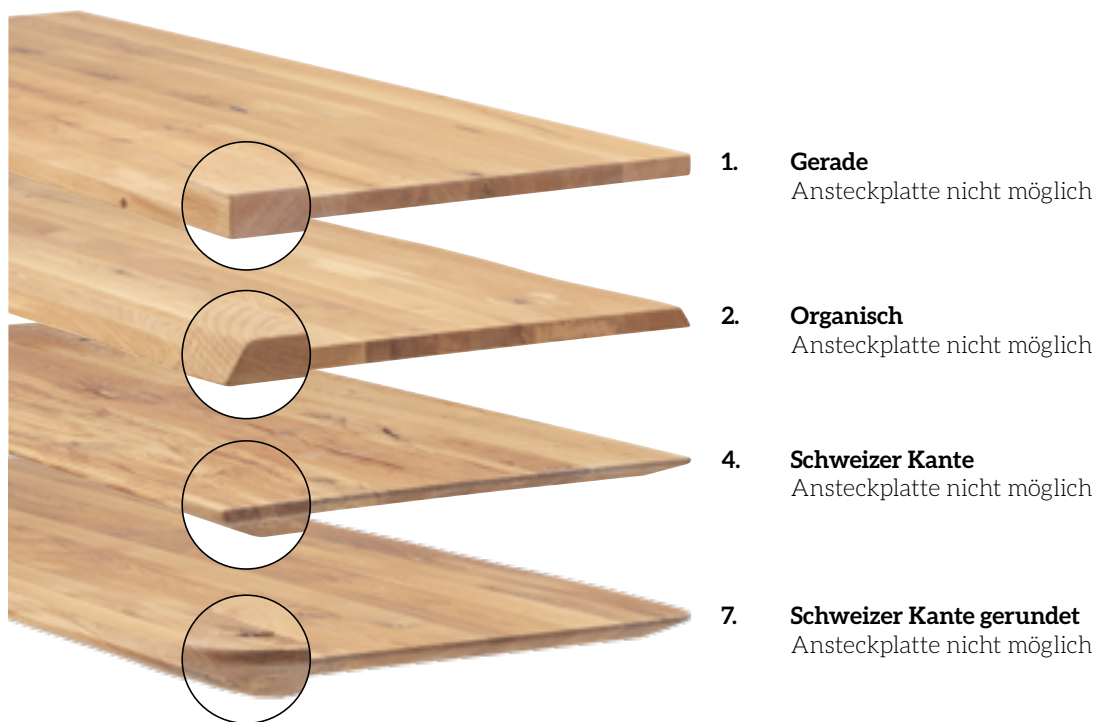

Möbel LETZ

Finden und Wohlfühlen

Typenplan

Bartisch-System von Novuion - Bartisch Eiche/ Gestell Spider

Wichtiger Hinweis für Sie

Etwaige Hinweise des Herstellers in dieser Produktinformation, die sich auf die Gewährleistung beziehen, haben für Sie keinerlei Bindungswirkung und können von Ihnen ignoriert werden. Ihre gesetzlichen Gewährleistungsrechte als Verbraucher uns gegenüber, als Ihrem Verkäufer, werden dadurch in keiner Weise berührt oder eingeschränkt. Sie können sich wegen aller Mängel jederzeit an uns wenden. Darüber hinaus gehende Herstellergarantien bleiben natürlich unberührt. Dieser Artikel wird hergestellt von Novuion BV, Koperslagerstraat 13, 5405 BS Uden, Niederlande, office@novuion.nl

Möbel Letz GmbH
Am Gewerbepark 11
06895 Zahna-Elster

Tel.: 035383 - 6018 50

Fax.: 035383 - 6018 17

Nouvion - Tresentisch Tischplatten 3 cm dick

70 ODER 80 CM BREIT

| Plattengrößen in cm | Eiche |
|----------------------------|-------|
| 70/80 x 140 x 95 x 3 dick* | |
| 70/80 x 160 x 95 x 3 dick* | |
| 70/80 x 180 x 95 x 3 dick* | |
| 70/80 x 200 x 95 x 3 dick* | |
| 70/80 x 220 x 95 x 3 dick* | |
| 70/80 x 240 x 95 x 3 dick* | |

- * Ansteckplatte nicht möglich
- Fussposition siehe Übersicht Tischbeine

Nouvion - Tresentisch Tischplatte 3 cm dick

Tischbein: Dirk - U-profil, 95 cm
Farbe: Pulverbeschichtet schwarz
Preis:
Fussposition: 12,5 cm (Mitte des Beines)

Tischbein: Spider, 95 cm
Farbe: Pulverbeschichtet schwarz
Preis:
Fussposition: 12,5 cm (Mitte des Beines)

Tischbein: ZB/U - Kufe dick, 95 cm
Farbe: Pulverbeschichtet schwarz
Preis:
Fussposition: 12,5 cm (Mitte des Beines)