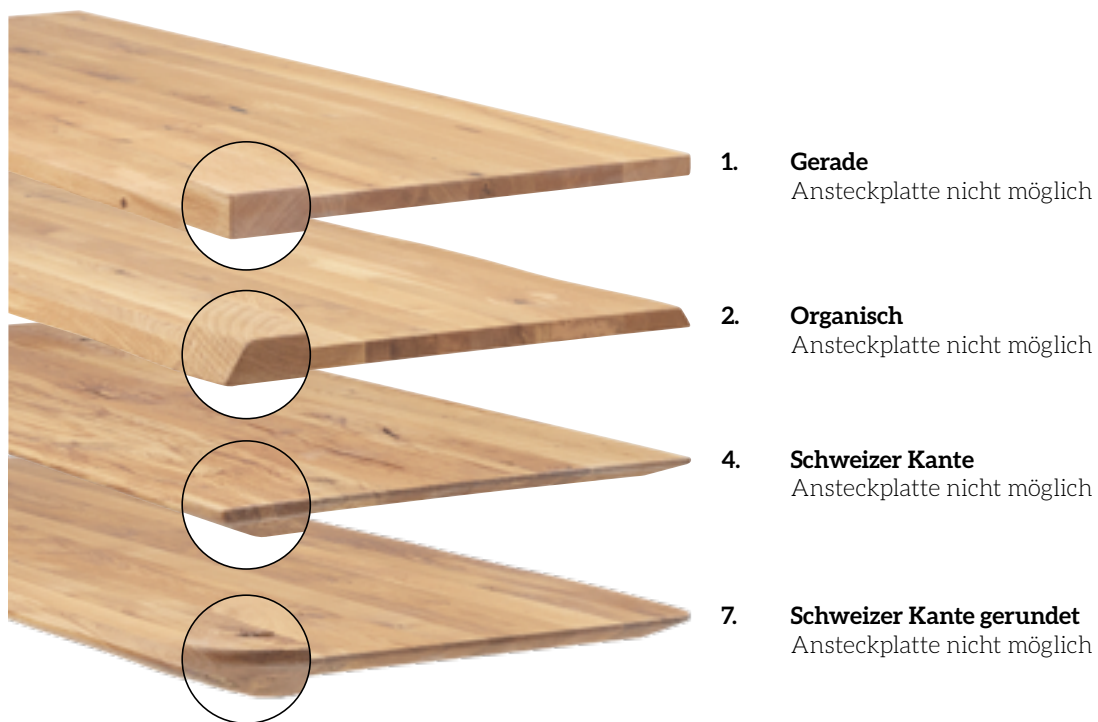

Möbel LETZ

Finden und Wohlfühlen

Typenplan

Bartisch-System von Novion - Bartisch Eiche/ Gestell T-Bar

Wichtiger Hinweis für Sie

Etwaige Hinweise des Herstellers in dieser Produktinformation, die sich auf die Gewährleistung beziehen, haben für Sie keinerlei Bindungswirkung und können von Ihnen ignoriert werden. Ihre gesetzlichen Gewährleistungsrechte als Verbraucher uns gegenüber, als Ihrem Verkäufer, werden dadurch in keiner Weise berührt oder eingeschränkt. Sie können sich wegen aller Mängel jederzeit an uns wenden. Darüber hinaus gehende Herstellergarantien bleiben natürlich unberührt. Dieser Artikel wird hergestellt von Novion BV, Koperslagerstraat 13, 5405 BS Uden, Niederlande, office@novion.nl

Möbel Letz GmbH
Am Gewerbepark 11
06895 Zahna-Elster

Tel.: 035383 - 6018 50

Fax.: 035383 - 6018 17

Nouvion - Tresentisch Tischplatten 3 cm dick

70 ODER 80 CM BREIT

Plattengrößen in cm	Eiche
70/80 x 140 x 95 x 3 dick*	
70/80 x 160 x 95 x 3 dick*	
70/80 x 180 x 95 x 3 dick*	
70/80 x 200 x 95 x 3 dick*	
70/80 x 220 x 95 x 3 dick*	
70/80 x 240 x 95 x 3 dick*	

- * Ansteckplatte nicht möglich
- Fussposition siehe Übersicht Tischbeine

Nouvion - Tresentisch Tischplatte 3 cm dick

Tischbein: Dirk - U-profil, 95 cm
Farbe: Pulverbeschichtet schwarz
Preis:
Fussposition: 12,5 cm (Mitte des Beines)

Tischbein: Spider, 95 cm
Farbe: Pulverbeschichtet schwarz
Preis:
Fussposition: 12,5 cm (Mitte des Beines)

Tischbein: ZB/U - Kufe dick, 95 cm
Farbe: Pulverbeschichtet schwarz
Preis:
Fussposition: 12,5 cm (Mitte des Beines)