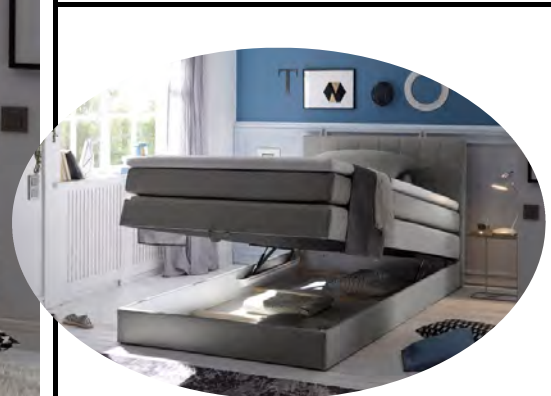

inkl. einem integrierten Bettkasten

Stk. im LKW 80 m³ **43** Anzahl Packungen **4** Logistik **Ost** **DL**

Gestell- und Polsteraufbau	
Box stabiles, hochwertiges Gestell aus Holzwerkstoffen, Kunststofffüsse 4-Gang-Bonell-Federkern 2,2 mm, 1 Lage mit 1 cm Schaum T 25	Obermatratze 4-Gang-Bonell-Federkern 2,2 mm, 2 Lagen mit 2 cm Schaum T25 Topper Komfort T25 Schaum-Topper (4 cm), Bezug waschbar bis 40°

Beschreibung	Artikelnummer	EAN-Code
Savanna 21 grau	56-A20-109	4250 8263 42921
Savanna 05 anthrazit	56-A20-609	4250 8263 53163
Savanna 14 schwarz	56-A20-659	4250 8263 45014
Soro 90 light grey	56-A20-529	4250 8263 60611
Soro 41 safran	56-A20-979	4250 8263 60628
Soro 91 schlamm	56-A20-409	4250 8263 54054
Soro 23 sand	56-A20-209	4250 8263 50186
Soro 97 anthrazit	56-A20-099	4250 8263 60185
Soro 24 stone	56-A20-499	4250 8263 60604

Abmessungen montiert (B/H/T) cm	121x107x209	Stoff: 100 % Polyester
Liegehöhe	59	Artikel zusammengebaut ja ☐ nein ☒
Liegefläche (cm)	120x200	Montageanweisung ja ☒ nein ☐

Verpackungsmaße						Funktion/Motorisierung	
Nr.	L. (cm)	H. (cm)	B. (cm)	Kubatur	Gewicht(kg)		Rücken echt
1 Box	202	40	123	0,994	64	Kabelbedienung ☐	Technische Änderungen vorbehalten
2 Kopfteil	124	11	110	0,150	12	Funkfernbedienung ☐	
3 Matratze	202	15	123	0,373	17	zugelassen bis ☐	
4 Topper	123	40	46	0,226	6	verstellbar ☐	
						Motor ☐	
						Härtegrad 2 (120 kg)	
						Liegeempfinden weich - mittel ☒	
						Liegeempfinden mittel ☐	
Zusammen				1,743	99	Liegeempfinden mittel - hart ☐