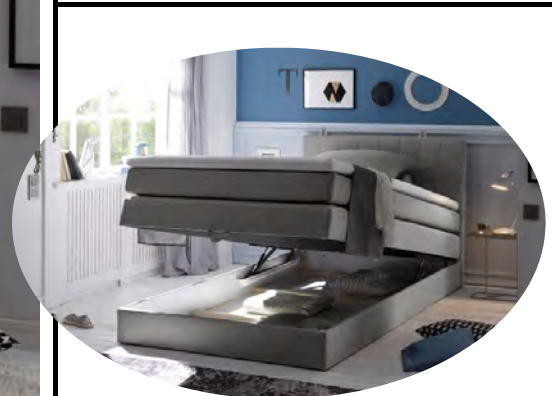

inkl. einem integrierten Bettkasten

Stk. im LKW 80 m³ **43** Anzahl Packungen **4** Logistik **Ost** **DL**

Gestell- und Polsteraufbau	
Box stabiles, hochwertiges Gestell aus Holzwerkstoffen, Kunststofffüsse 4-Gang-Bonell-Federkern 2,2 mm, 1 Lage mit 1 cm Schaum T 25	Obermatratze 4-Gang-Bonell-Federkern 2,2 mm, 2 Lagen mit 2 cm Schaum T25 Topper Komfort T25 Schaum-Topper (4 cm), Bezug waschbar bis 40°

Beschreibung	Artikelnummer	EAN-Code
Savanna 21 grau	56-A20-109	4250 8263 42921
Savanna 05 anthrazit	56-A20-609	4250 8263 53163
Savanna 14 schwarz	56-A20-659	4250 8263 45014
Soro 90 light grey	56-A20-529	4250 8263 60611
Soro 41 safran	56-A20-979	4250 8263 60628
Soro 91 schlamm	56-A20-409	4250 8263 54054
Soro 23 sand	56-A20-209	4250 8263 50186
Soro 97 anthrazit	56-A20-099	4250 8263 60185
Soro 24 stone	56-A20-499	4250 8263 60604

Abmessungen montiert (B/H/T) cm	121x107x209	Stoff: 100 % Polyester
Liegehöhe	59	Artikel zusammengebaut ja ☐ nein ☒
Liegefläche (cm)	120x200	Montageanweisung ja ☒ nein ☐

Verpackungsmaße						Funktion/Motorisierung	
Nr.	L. (cm)	H. (cm)	B. (cm)	Kubatur	Gewicht(kg)		Rücken echt
1 Box	202	40	123	0,994	64	Kabelbedienung ☐	Technische Änderungen vorbehalten
2 Kopfteil	124	11	110	0,150	12	Funkfernbedienung ☐	
3 Matratze	202	15	123	0,373	17	zugelassen bis ☐	
4 Topper	123	40	46	0,226	6	verstellbar ☐	
						Motor ☐	
						Härtegrad 2 (120 kg)	
						Liegeempfinden weich - mittel ☒	
						Liegeempfinden mittel ☐	
Zusammen				1,743	99	Liegeempfinden mittel - hart ☐