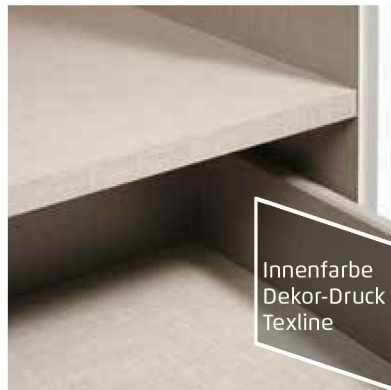

Qualitätsmerkmale

zeitlose Optik

attraktive Frontgestaltungen

langlebige Produktqualität

ausgezeichnete Möbelbeschläge

umfangreiches Zubehör

Qualität und Material

Dekor-Druck

Die Möbelteile mit Dekor-Druck haben eine gleichmäßig schöne, strapazierfähige Oberfläche.

Belastbarkeit

Die Belastungsgrenzen für alle Möbel- und Zubehörteile finden Sie in der „Belastungstabelle“

WOODMAX Spanplatten

Die wohngesunde Frischholz-Spanplatte, speziell für die Verwendung in Wohnräumen, mit dem Prädikat „Schadstoffarm“. Für unsere Woodmax-Spanplatte verwenden wir nur unbelastete Schwach- und Bruchhölzer aus nachhaltigem Forstbetrieb regionaler Wälder.

Unser Rohstoff aus der Natur

Für seinen Plattenwerkstoff erhielt verschiedene Auszeichnungen. Strenge Prüfungen von neutralen Instituten bestätigen kontinuierlich die Unbedenklichkeit von Material und Verfahren.

Ausgezeichnet und zertifiziert

made in GERMANY
Nachhaltig gefertigt