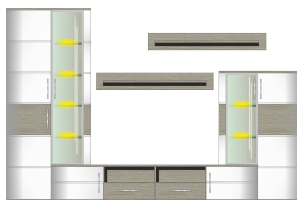

Sets

Art.-Nr.

10 61 HW 80

Beschreibung

TV- / Wohnlösung
inkl. LED-Beleuchtung
best. aus Typen 01/02/31/40

Breite / Höhe / Tiefe (cm)

ca. 296 / 198 / 50