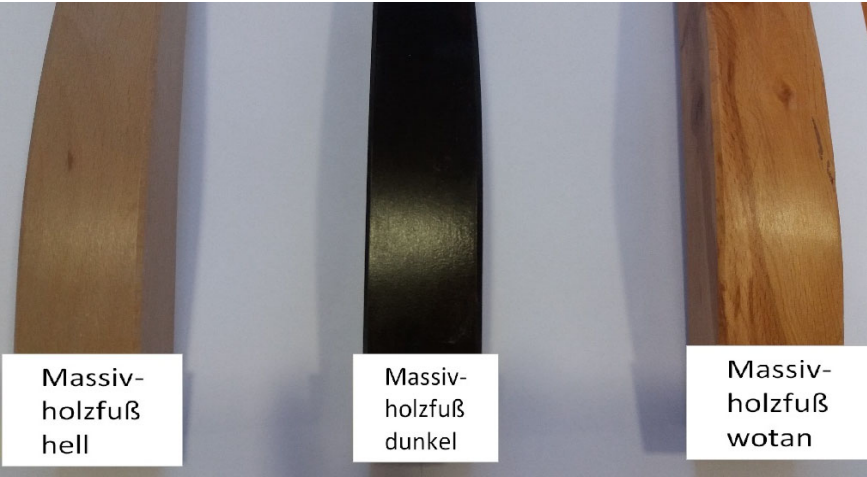

Marcel Füße wotan-farben Seite 4

Beschreibung Artemis¹	Artikelnummer	EAN-Code
Web Artemis 14 anthrazit	64-36B-34W	4250 8263 56768
Web Artemis 18 silver	64-36B-89W	4250 8263 56799
Web Artemis 1 Ivory creme	64-36B-71W	4250 8263 68945
Web Artemis 5 stone	64-36B-10W	4250 8263 56720
Web Artemis 7 mocca	64-36B-86W	4250 8263 68952
Web Artemis 15 schwarz	64-36B-15W	4250 8263 68969
Beschreibung Tobago²	Artikelnummer	EAN-Code
Microvelour Tobago 12 light brown	64-36B-61W	4250 8263 56782
Microvelour Tobago 15 dark brown	64-36B-11W	4250 8263 56737
Microvelour Tobago 14 maron	64-36B-90W	4250 8263 31918
Microvelour Tobago 17 anthrazit	64-36B-05W	4250 8263 56713

^{1,2}: 100 % Polyester

Technische Änderungen und Farbdifferenzen bei den Bezugsstoffen vorbehalten