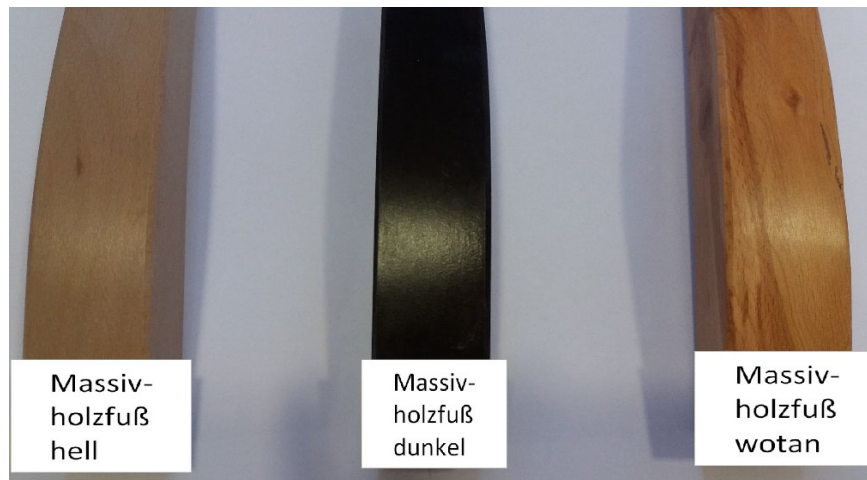

Marcel Massivholzfüße dunkel Seite 3

Beschreibung Artemis¹	Artikelnummer	EAN-Code
Web Artemis 14 anthrazit	64-584-16x	4250 8263 38245
Web Artemis 18 silver	64-584-89x	4250 8263 38177
Web Artemis 1 Ivory creme	64-584-71x	4250 8263 38184
Web Artemis 5 stone	64-584-10x	4250 8263 38191
Web Artemis 7 mocca	64-584-86x	4250 8263 38207
Web Artemis 15 schwarz	64-584-15x	4250 8263 38214

Beschreibung Tobago²	Artikelnummer	EAN-Code
Microvelour Tobago 12 light brown	64-584-61x	4250 8263 38047
Microvelour Tobago 15 dark brown	64-584-11x	4250 8263 38054
Microvelour Tobago 14 maron	64-584-90x	4250 8263 38061
Microvelour Tobago 17 anthrazit	64-584-05x	4250 8263 38030

^{1,2}: 100 % Polyester

Technische
Änderungen und
Farbdifferenzen bei
den Bezugstoffen
vorbehalten