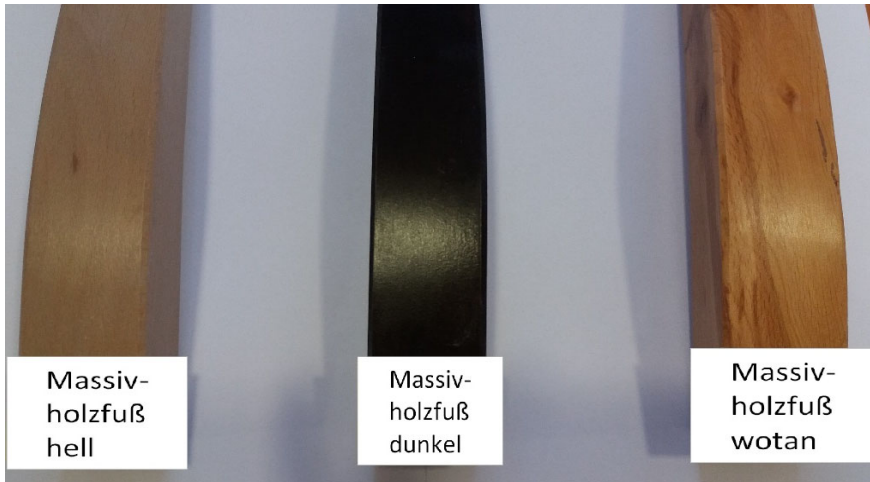

Beschreibung Tobago ²	Artikelnummer	EAN-Code
Microvelour Tobago 12 light brown	64-584-61x	4250 8263 38047
Microvelour Tobago 15 dark brown	64-584-11x	4250 8263 38054
Microvelour Tobago 14 maron	64-584-90x	4250 8263 38061
Microvelour Tobago 17 anthrazit	64-584-05x	4250 8263 38030

^{1,2}: 100 % Polyester

Technische
Änderungen und
Farbdifferenzen bei
den Bezugstoffen
vorbehalten

Marcel wotan-farben Seite 4

Beschreibung Artemis ¹	Artikelnummer	EAN-Code
Web Artemis 14 anthrazit	64-784-31x	4250 8263 82682
Web Artemis 18 silver	64-784-89x	4250 8263 56904
Web Artemis 1 Ivory creme	64-784-71x	4250 8263 75127
Web Artemis 5 stone	64-784-10x	4250 8263 56836
Web Artemis 7 mocca	64-784-86x	4250 8263 75134
Web Artemis 15 schwarz	64-784-15x	4250 8263 66132
Beschreibung Tobago ²	Artikelnummer	EAN-Code
Microvelour Tobago 12 light brown	64-784-61x	4250 8263 56881
Microvelour Tobago 15 dark brown	64-784-11x	4250 8263 56843
Microvelour Tobago 14 maron	64-784-90x	4250 8263 56911
Microvelour Tobago 17 anthrazit	64-784-05x	4250 8263 56829