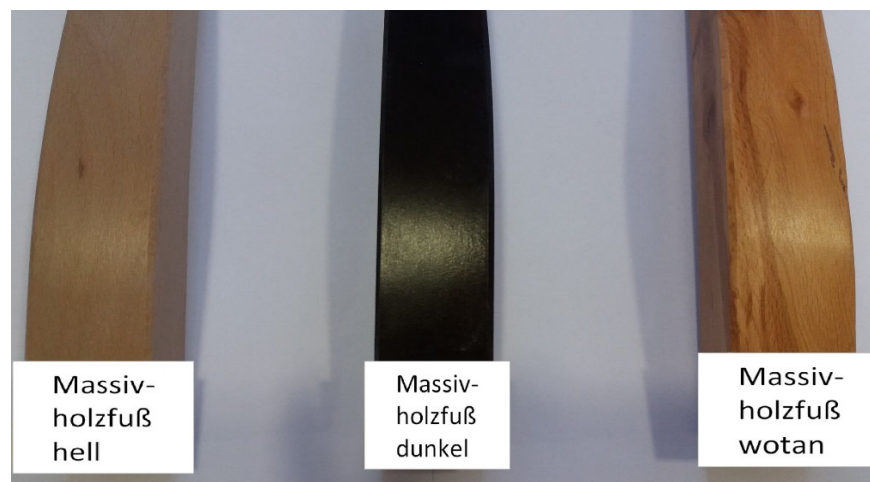

Marcel Massivholzfüße dunkel Seite 3

Beschreibung Artemis¹	Artikelnummer	EAN-Code
Web Artemis 14 anthrazit	64-485-16x	4250 8263 38450
Web Artemis 18 silver	64-485-89x	4250 8263 38399
Web Artemis 1 Ivory creme	64-485-71x	4250 8263 38405
Web Artemis 5 stone	64-485-10x	4250 8263 38412
Web Artemis 7 mocca	64-485-86x	4250 8263 38337
Web Artemis 15 schwarz	64-485-15x	4250 8263 38429

Beschreibung Tobago²	Artikelnummer	EAN-Code
Microvelour Tobago 12 light brown	64-485-61x	4250 8263 38252
Microvelour Tobago 15 dark brown	64-485-11x	4250 8263 38269
Microvelour Tobago 14 maron	64-485-90x	4250 8263 38283
Microvelour Tobago 17 anthrazit	64-485-05x	4250 8263 38276

Massiv-
holzfuß
hell

Massiv-
holzfuß
dunkel

Massiv-
holzfuß
wotan

^{1,2}: 100 % Polyester

Technische
Änderungen und
Farbdifferenzen bei
den Bezugstoffen
vorbehalten