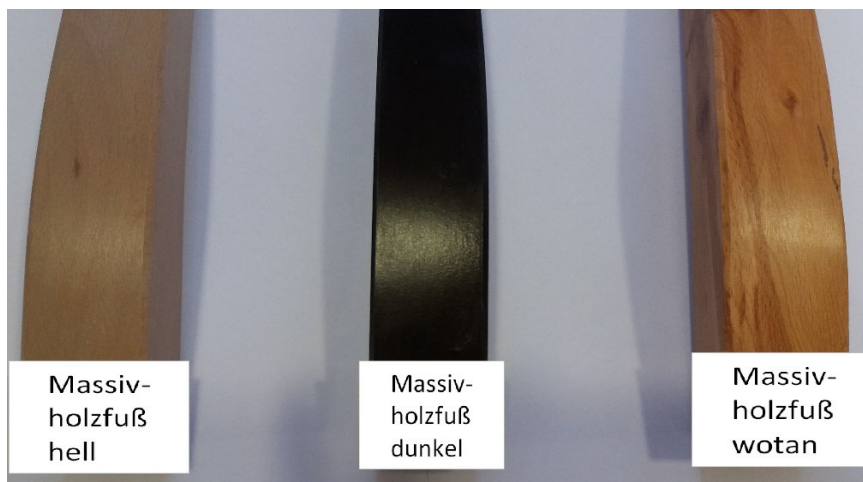

Technische Änderungen und Farbdifferenzen bei den Bezugstoffen vorbehalten

Marcel Massivholzfüße hell Seite 2

Beschreibung Artemis ¹	Artikelnummer	EAN-Code
Web Artemis 14 anthrazit	64-36H-34W	4250 8263 41641
Web Artemis 18 silver	64-36H-89W	4250 8263 48893
Web Artemis 1 Ivory creme	64-36H-71W	4250 8263 57499
Web Artemis 5 stone	64-36H-10W	4250 8263 45540
Web Artemis 7 mocca	64-36H-86W	4250 8263 58489
Web Artemis 15 schwarz	64-36H-31W	4250 8263 58496
Beschreibung Tobago ²	Artikelnummer	EAN-Code
Microvelour Tobago 12 light brown	64-36H-61W	4250 8263 24583
Microvelour Tobago 15 dark brown	64-36H-11W	4250 8263 26204
Microvelour Tobago 14 maron	64-36H-90W	4250 8263 31918
Microvelour Tobago 17 anthrazit	64-36H-05W	4250 8263 44956

Massivholzfuß hell

Massivholzfuß dunkel

Massivholzfuß wotan

^{1,2}: 100 % Polyester

Technische Änderungen und Farbdifferenzen bei den Bezugstoffen vorbehalten

Marcel Massivholzfüße dunkel Seite 3

Beschreibung Artemis ¹	Artikelnummer	EAN-Code
Web Artemis 14 anthrazit	64-36D-16W	4250 8263 37972
Web Artemis 18 silver	64-36D-89W	4250 8263 37910
Web Artemis 1 Ivory creme	64-36D-71W	4250 8263 37927
Web Artemis 5 stone	64-36D-10W	4250 8263 37934
Web Artemis 7 mocca	64-36D-86W	4250 8263 37941
Web Artemis 15 schwarz	64-36D-15W	4250 8263 37958
Beschreibung Tobago ²	Artikelnummer	EAN-Code
Microvelour Tobago 12 light brown	64-36D- 61W	4250 8263 37811
Microvelour Tobago 15 dark brown	64-36D-11W	4250 8263 37828
Microvelour Tobago 14 maron	64-36D-90W	4250 8263 35220
Microvelour Tobago 17 anthrazit	64-36D-05W	4250 8263 37835