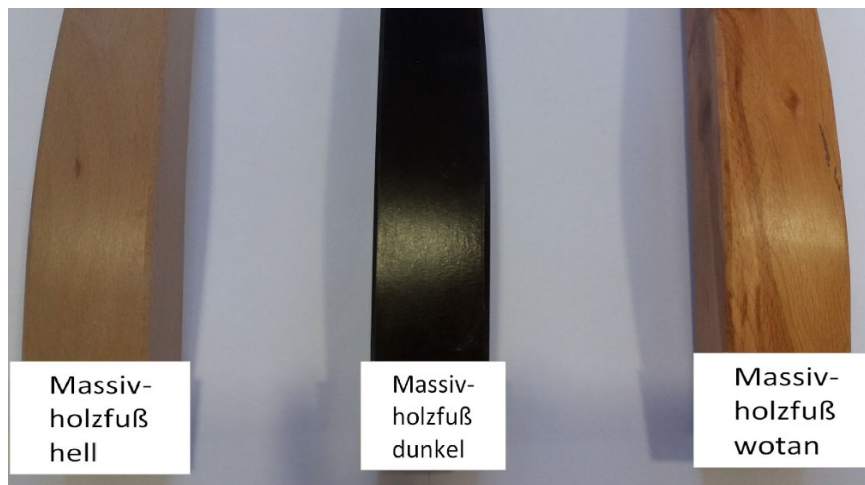

Beschreibung Tobago ²	Artikelnummer	EAN-Code
Microvelour Tobago 12 light brown	64-485-61x	4250 8263 38252
Microvelour Tobago 15 dark brown	64-485-11x	4250 8263 38269
Microvelour Tobago 14 maron	64-485-90x	4250 8263 38283
Microvelour Tobago 17 anthrazit	64-485-05x	4250 8263 38276

Massiv-
holzfuß
hell

Massiv-
holzfuß
dunkel

Massiv-
holzfuß
wotan

^{1,2}: 100 % Polyester

Technische
Änderungen und
Farbdifferenzen bei
den Bezugstoffen
vorbehalten

Marcel wotan-farben Seite 4

Beschreibung Artemis ¹	Artikelnummer	EAN-Code
Web Artemis 14 anthrazit	64-785-16x	4250 8263 69119
Web Artemis 18 silver	64-785-89x	4250 8263 69072
Web Artemis 1 Ivory creme	64-875-71x	4250 8263 69089
Web Artemis 5 stone	64-785-10x	4250 8263 56607
Web Artemis 7 mocca	64-785-86x	4250 8263 56690
Web Artemis 15 schwarz	64-785-15x	4250 8263 69096
Beschreibung Tobago ²	Artikelnummer	EAN-Code
Microvelour Tobago 12 light brown	64-785-61x	4250 8263 56676
Microvelour Tobago 15 dark brown	64-785-11x	4250 8263 57550
Microvelour Tobago 14 maron	64-785-90x	4250 8263 56706
Microvelour Tobago 17 anthrazit	64-785-05x	4250 8263 56591