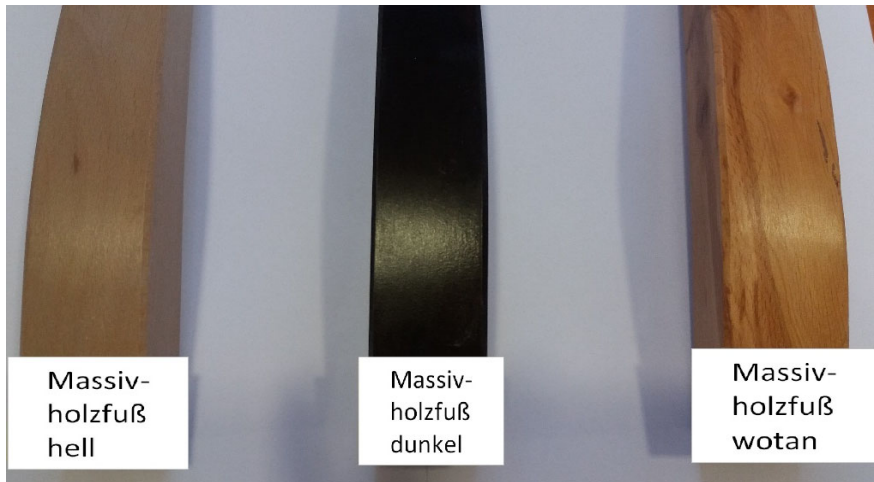

Marcel Massivholzfüße hell Seite 2

Beschreibung Artemis¹	Artikelnummer	EAN-Code
Web Artemis 14 anthrazit	64-36H-34W	4250 8263 41641
Web Artemis 18 silver	64-36H-89W	4250 8263 48893
Web Artemis 1 Ivory creme	64-36H-71W	4250 8263 57499
Web Artemis 5 stone	64-36H-10W	4250 8263 45540
Web Artemis 7 mocca	64-36H-86W	4250 8263 58489
Web Artemis 15 schwarz	64-36H-31W	4250 8263 58496
Beschreibung Tobago²	Artikelnummer	EAN-Code
Microvelour Tobago 12 light brown	64-36H-61W	4250 8263 24583
Microvelour Tobago 15 dark brown	64-36H-11W	4250 8263 26204
Microvelour Tobago 14 maron	64-36H-90W	4250 8263 31918
Microvelour Tobago 17 anthrazit	64-36H-05W	4250 8263 44956

Massiv-
holzfuß
hell

Massiv-
holzfuß
dunkel

Massiv-
holzfuß
wotan

^{1,2}: 100 % Polyester

Technische
Änderungen und
Farbdifferenzen bei
den Bezugsstoffen
vorbehalten