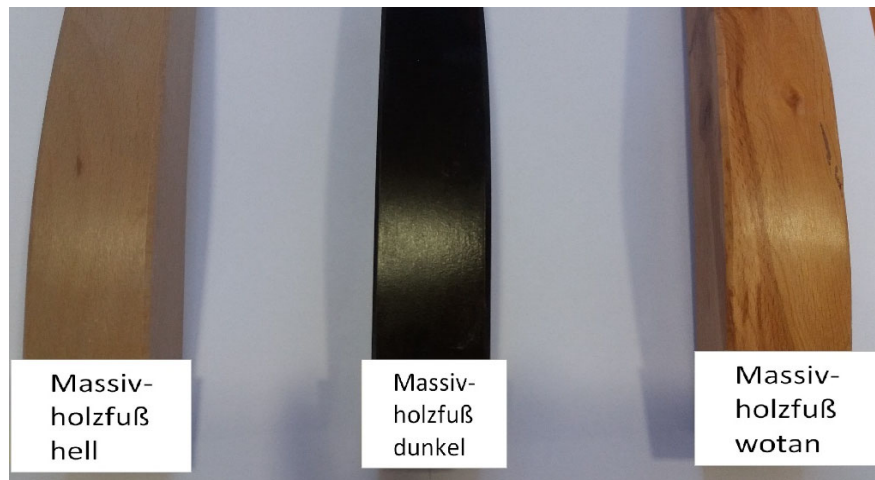

Technische Änderungen und Farbdifferenzen bei den Bezugstoffen vorbehalten

Marcel Massivholzfüße hell Seite 2

Beschreibung Artemis ¹	Artikelnummer	EAN-Code
Web Artemis 14 anthrazit	64-384-16x	4250 8263 58397
Web Artemis 18 silver	64-384-89x	4250 8263 44345
Web Artemis 1 Ivory creme	64-384-71x	4250 8263 57482
Web Artemis 5 stone	64-384-10x	4250 8263 47117
Web Artemis 7 mocca	64-384-86x	4250 8263 58373
Web Artemis 15 schwarz	64-384-31x	4250 8263 57765
Beschreibung Tobago ²	Artikelnummer	EAN-Code
Microvelour Tobago 12 light brown	64-384-61x	4250 8263 24491
Microvelour Tobago 15 dark brown	64-384-11x	4250 8263 26211
Microvelour Tobago 14 maron	64-384-90x	4250 8263 31925
Microvelour Tobago 17 anthrazit	64-384-05x	4250 8263 54092

^{1,2}: 100 % Polyester

Technische Änderungen und Farbdifferenzen bei den Bezugstoffen vorbehalten

Marcel Massivholzfüße dunkel Seite 3

Beschreibung Artemis ¹	Artikelnummer	EAN-Code
Web Artemis 14 anthrazit	64-584-16x	4250 8263 38245
Web Artemis 18 silver	64-584-89x	4250 8263 38177
Web Artemis 1 Ivory creme	64-584-71x	4250 8263 38184
Web Artemis 5 stone	64-584-10x	4250 8263 38191
Web Artemis 7 mocca	64-584-86x	4250 8263 38207
Web Artemis 15 schwarz	64-584-15x	4250 8263 38214
Beschreibung Tobago ²	Artikelnummer	EAN-Code
Microvelour Tobago 12 light brown	64-584-61x	4250 8263 38047
Microvelour Tobago 15 dark brown	64-584-11x	4250 8263 38054
Microvelour Tobago 14 maron	64-584-90x	4250 8263 38061
Microvelour Tobago 17 anthrazit	64-584-05x	4250 8263 38030