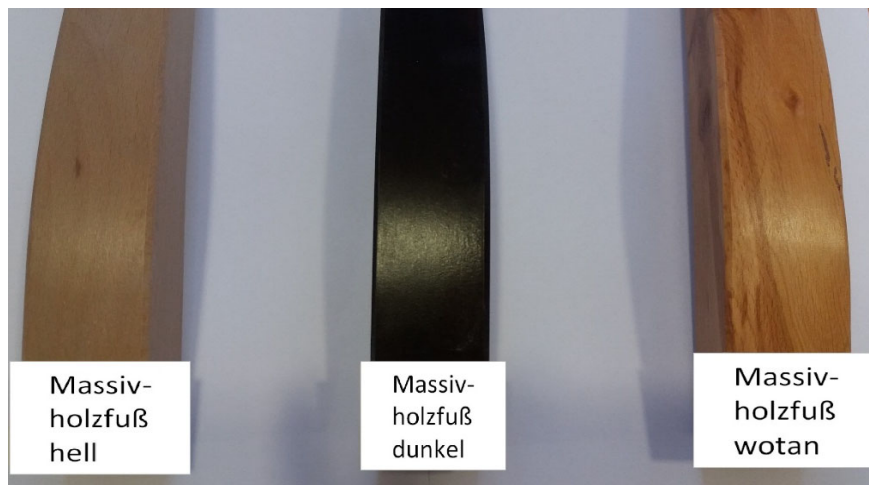

Technische Änderungen und Farbdifferenzen bei den Bezugstoffen vorbehalten

Marcel Massivholzfüße hell Seite 2

Beschreibung Artemis ¹	Artikelnummer	EAN-Code
Web Artemis 14 anthrazit	64-385-16x	4250 8263 60307
Web Artemis 18 silver	64-385-89x	4250 8263 59837
Web Artemis 1 Ivory creme	64-385-71x	4250 8263 60277
Web Artemis 5 stone	64-385-10x	4250 8263 45557
Web Artemis 7 mocca	64-385-86x	4250 8263 55181
Web Artemis 15 schwarz	64-385-15x	4250 8263 60284
Beschreibung Tobago ²	Artikelnummer	EAN-Code
Microvelour Tobago 12 light brown	64-385-61x	4250 8263 24507
Microvelour Tobago 15 dark brown	64-385-11x	4250 8263 26228
Microvelour Tobago 14 maron	64-385-90x	4250 8263 34063
Microvelour Tobago 17 anthrazit	64-385-05x	4250 8263 32564

Massivholzfuß hell

Massivholzfuß dunkel

Massivholzfuß wotan

^{1,2}: 100 % Polyester

Technische Änderungen und Farbdifferenzen bei den Bezugstoffen vorbehalten

Marcel wotan-farben Seite 4

Beschreibung Artemis ¹	Artikelnummer	EAN-Code
Web Artemis 14 anthrazit	64-785-16x	4250 8263 69119
Web Artemis 18 silver	64-785-89x	4250 8263 69072
Web Artemis 1 Ivory creme	64-875-71x	4250 8263 69089
Web Artemis 5 stone	64-785-10x	4250 8263 56607
Web Artemis 7 mocca	64-785-86x	4250 8263 56690
Web Artemis 15 schwarz	64-785-15x	4250 8263 69096
Beschreibung Tobago ²	Artikelnummer	EAN-Code
Microvelour Tobago 12 light brown	64-785-61x	4250 8263 56676
Microvelour Tobago 15 dark brown	64-785-11x	4250 8263 57550
Microvelour Tobago 14 maron	64-785-90x	4250 8263 56706
Microvelour Tobago 17 anthrazit	64-785-05x	4250 8263 56591