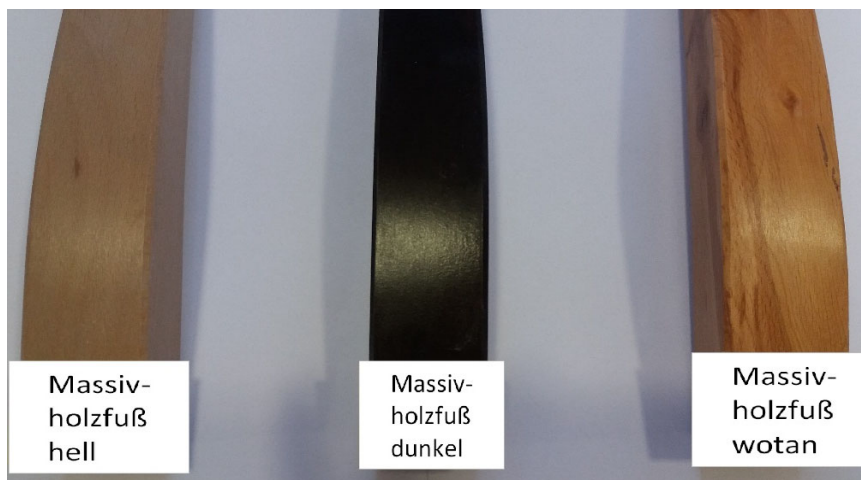

Technische Änderungen und Farbdifferenzen bei den Bezugsstoffen vorbehalten

Marcel Massivholzfüße hell Seite 2

Beschreibung Artemis ¹	Artikelnummer	EAN-Code
Web Artemis 14 anthrazit	64-36H-34W	4250 8263 41641
Web Artemis 18 silver	64-36H-89W	4250 8263 48893
Web Artemis 1 Ivory creme	64-36H-71W	4250 8263 57499
Web Artemis 5 stone	64-36H-10W	4250 8263 45540
Web Artemis 7 mocca	64-36H-86W	4250 8263 58489
Web Artemis 15 schwarz	64-36H-31W	4250 8263 58496
Beschreibung Tobago ²	Artikelnummer	EAN-Code
Microvelour Tobago 12 light brown	64-36H-61W	4250 8263 24583
Microvelour Tobago 15 dark brown	64-36H-11W	4250 8263 26204
Microvelour Tobago 14 maron	64-36H-90W	4250 8263 31918
Microvelour Tobago 17 anthrazit	64-36H-05W	4250 8263 44956

Massiv-
holzfuß
hell

Massiv-
holzfuß
dunkel

Massiv-
holzfuß
wotan

^{1,2}: 100 % Polyester

Technische
Änderungen und
Farbdifferenzen bei
den Bezugsstoffen
vorbehalten

Marcel Massivholzfüße dunkel Seite 3

Beschreibung Artemis ¹	Artikelnummer	EAN-Code
Web Artemis 14 anthrazit	64-36D-16W	4250 8263 37972
Web Artemis 18 silver	64-36D-89W	4250 8263 37910
Web Artemis 1 Ivory creme	64-36D-71W	4250 8263 37927
Web Artemis 5 stone	64-36D-10W	4250 8263 37934
Web Artemis 7 mocca	64-36D-86W	4250 8263 37941
Web Artemis 15 schwarz	64-36D-15W	4250 8263 37958
Beschreibung Tobago ²	Artikelnummer	EAN-Code
Microvelour Tobago 12 light brown	64-36D- 61W	4250 8263 37811
Microvelour Tobago 15 dark brown	64-36D-11W	4250 8263 37828
Microvelour Tobago 14 maron	64-36D-90W	4250 8263 35220
Microvelour Tobago 17 anthrazit	64-36D-05W	4250 8263 37835