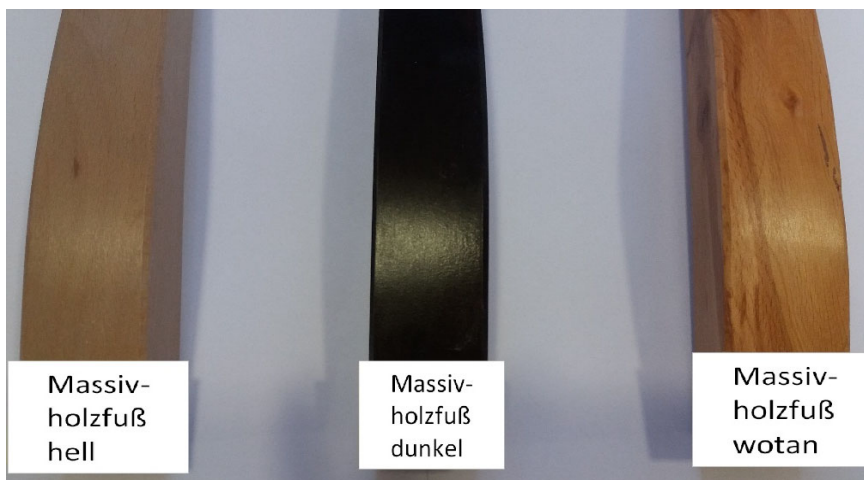

Marcel Füße wotan-farben Seite 4

Beschreibung Artemis¹	Artikelnummer	EAN-Code
Web Artemis 14 anthrazit	64-36B-34W	4250 8263 56768
Web Artemis 18 silver	64-36B-89W	4250 8263 56799
Web Artemis 1 Ivory creme	64-36B-71W	4250 8263 68945
Web Artemis 5 stone	64-36B-10W	4250 8263 56720
Web Artemis 7 mocca	64-36B-86W	4250 8263 68952
Web Artemis 15 schwarz	64-36B-15W	4250 8263 68969
Beschreibung Tobago²	Artikelnummer	EAN-Code
Microvelour Tobago 12 light brown	64-36B-61W	4250 8263 56782
Microvelour Tobago 15 dark brown	64-36B-11W	4250 8263 56737
Microvelour Tobago 14 maron	64-36B-90W	4250 8263 31918
Microvelour Tobago 17 anthrazit	64-36B-05W	4250 8263 56713

^{1,2}: 100 % Polyester

Technische Änderungen und Farbdifferenzen bei den Bezugsstoffen vorbehalten