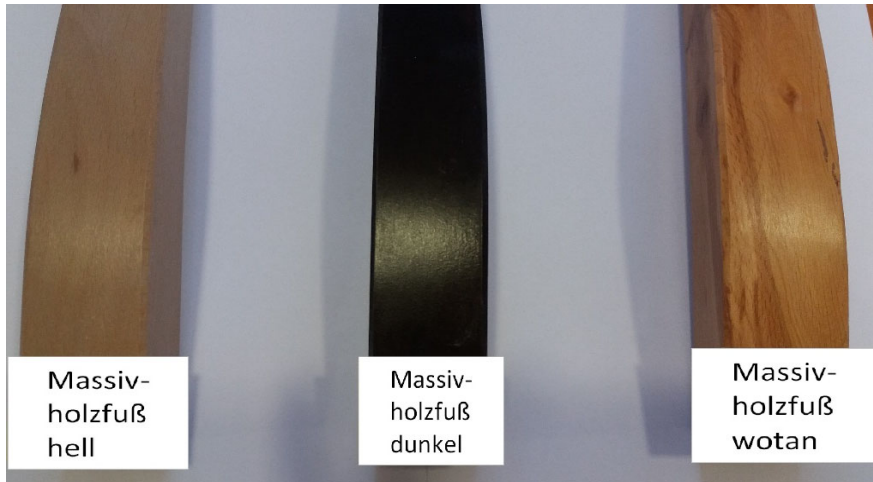

Marcel wotan-farben Seite 4

Beschreibung Artemis¹	Artikelnummer	EAN-Code
Web Artemis 14 anthrazit	64-784-31x	4250 8263 82682
Web Artemis 18 silver	64-784-89x	4250 8263 56904
Web Artemis 1 Ivory creme	64-784-71x	4250 8263 75127
Web Artemis 5 stone	64-784-10x	4250 8263 56836
Web Artemis 7 mocca	64-784-86x	4250 8263 75134
Web Artemis 15 schwarz	64-784-15x	4250 8263 66132
Beschreibung Tobago²	Artikelnummer	EAN-Code
Microvelour Tobago 12 light brown	64-784-61x	4250 8263 56881
Microvelour Tobago 15 dark brown	64-784-11x	4250 8263 56843
Microvelour Tobago 14 maron	64-784-90x	4250 8263 56911
Microvelour Tobago 17 anthrazit	64-784-05x	4250 8263 56829

^{1,2}: 100 % Polyester

Technische Änderungen und Farbdifferenzen bei den Bezugsstoffen vorbehalten