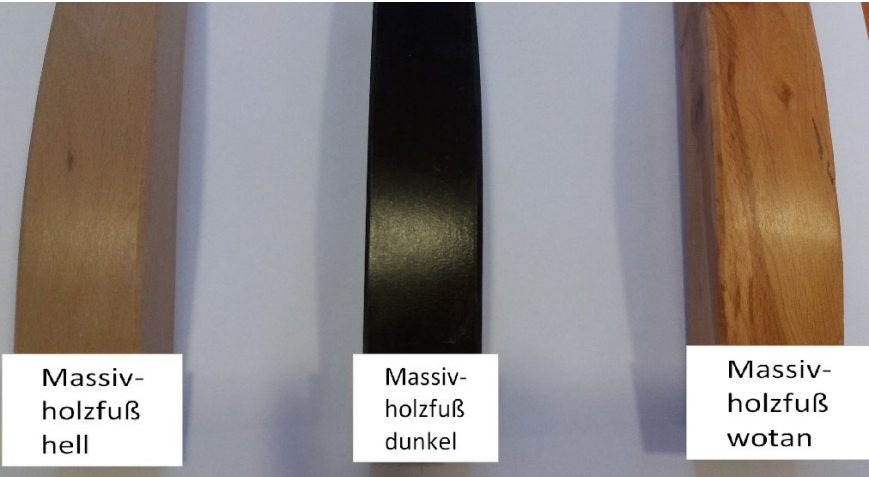

Marcel Füße wotan-farben Seite 4

Beschreibung Artemis¹	Artikelnummer	EAN-Code
Web Artemis 14 anthrazit	64-36B-34W	4250 8263 56768
Web Artemis 18 silver	64-36B-89W	4250 8263 56799
Web Artemis 1 Ivory creme	64-36B-71W	4250 8263 68945
Web Artemis 5 stone	64-36B-10W	4250 8263 56720
Web Artemis 7 mocca	64-36B-86W	4250 8263 68952
Web Artemis 15 schwarz	64-36B-15W	4250 8263 68969
Beschreibung Tobago²	Artikelnummer	EAN-Code
Microvelour Tobago 12 light brown	64-36B-61W	4250 8263 56782
Microvelour Tobago 15 dark brown	64-36B-11W	4250 8263 56737
Microvelour Tobago 14 maron	64-36B-90W	4250 8263 31918
Microvelour Tobago 17 anthrazit	64-36B-05W	4250 8263 56713

^{1,2}: 100 % Polyester

Technische
Änderungen und
Farbdifferenzen bei
den Bezugstoffen
vorbehalten