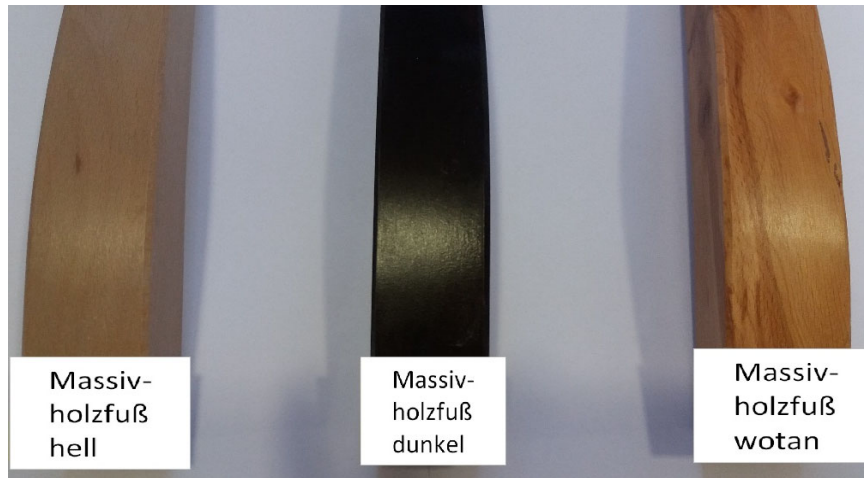

Marcel Massivholzfüße hell Seite 2

Beschreibung Artemis¹	Artikelnummer	EAN-Code
Web Artemis 14 anthrazit	64-36H-34W	4250 8263 41641
Web Artemis 18 silver	64-36H-89W	4250 8263 48893
Web Artemis 1 Ivory creme	64-36H-71W	4250 8263 57499
Web Artemis 5 stone	64-36H-10W	4250 8263 45540
Web Artemis 7 mocca	64-36H-86W	4250 8263 58489
Web Artemis 15 schwarz	64-36H-31W	4250 8263 58496
Beschreibung Tobago²	Artikelnummer	EAN-Code
Microvelour Tobago 12 light brown	64-36H-61W	4250 8263 24583
Microvelour Tobago 15 dark brown	64-36H-11W	4250 8263 26204
Microvelour Tobago 14 maron	64-36H-90W	4250 8263 31918
Microvelour Tobago 17 anthrazit	64-36H-05W	4250 8263 44956

Massiv-
holzfuß
hell

Massiv-
holzfuß
dunkel

Massiv-
holzfuß
wotan

^{1,2}; 100 % Polyester