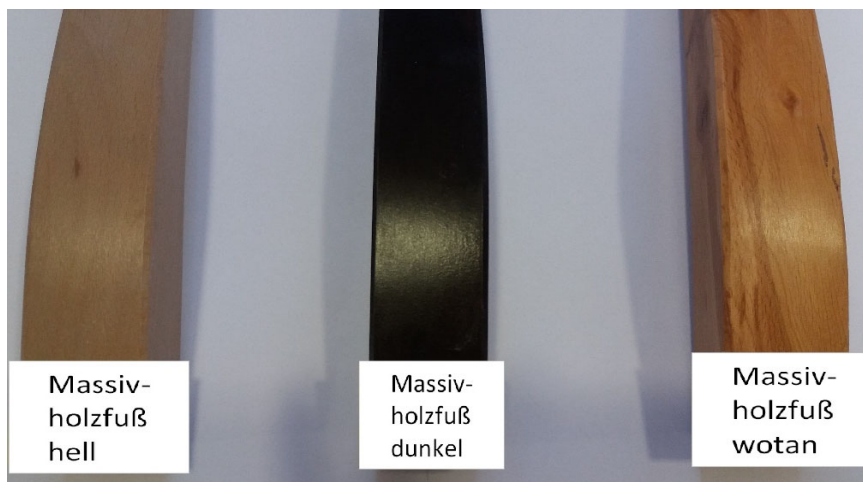

Marcel Massivholzfüße dunkel Seite 3

Beschreibung Artemis¹	Artikelnummer	EAN-Code
Web Artemis 14 anthrazit	64-36D-16W	4250 8263 37972
Web Artemis 18 silver	64-36D-89W	4250 8263 37910
Web Artemis 1 Ivory creme	64-36D-71W	4250 8263 37927
Web Artemis 5 stone	64-36D-10W	4250 8263 37934
Web Artemis 7 mocca	64-36D-86W	4250 8263 37941
Web Artemis 15 schwarz	64-36D-15W	4250 8263 37958
Beschreibung Tobago²	Artikelnummer	EAN-Code
Microvelour Tobago 12 light brown	64-36D- 61W	4250 8263 37811
Microvelour Tobago 15 dark brown	64-36D-11W	4250 8263 37828
Microvelour Tobago 14 maron	64-36D-90W	4250 8263 35220
Microvelour Tobago 17 anthrazit	64-36D-05W	4250 8263 37835

^{1,2}: 100 % Polyester

Technische Änderungen und Farbdifferenzen bei den Bezugstoffen vorbehalten