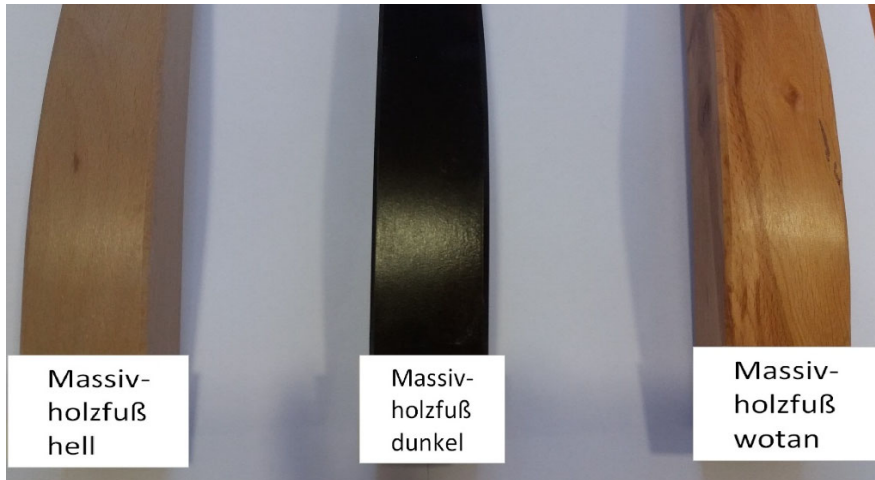

Marcel Massivholzfüße dunkel Seite 3

Beschreibung Artemis¹	Artikelnummer	EAN-Code
Web Artemis 14 anthrazit	64-485-16x	4250 8263 38450
Web Artemis 18 silver	64-485-89x	4250 8263 38399
Web Artemis 1 Ivory creme	64-485-71x	4250 8263 38405
Web Artemis 5 stone	64-485-10x	4250 8263 38412
Web Artemis 7 mocca	64-485-86x	4250 8263 38337
Web Artemis 15 schwarz	64-485-15x	4250 8263 38429
Beschreibung Tobago²	Artikelnummer	EAN-Code
Microvelour Tobago 12 light brown	64-485-61x	4250 8263 38252
Microvelour Tobago 15 dark brown	64-485-11x	4250 8263 38269
Microvelour Tobago 14 maron	64-485-90x	4250 8263 38283
Microvelour Tobago 17 anthrazit	64-485-05x	4250 8263 38276

Massiv-
holzfuß
hell

Massiv-
holzfuß
dunkel

Massiv-
holzfuß
wotan

^{1,2}: 100 % Polyester

Technische Änderungen und Farbdifferenzen bei den Bezugsstoffen vorbehalten