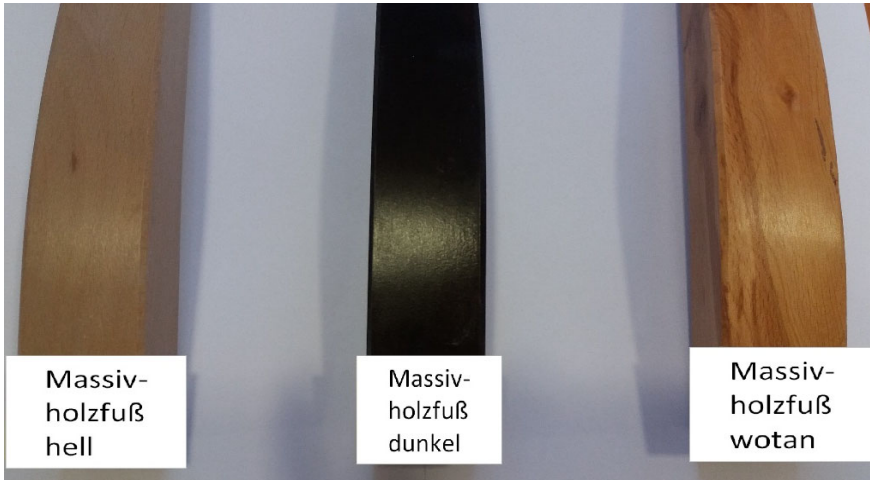

Marcel Massivholzfüße dunkel Seite 3

Beschreibung Artemis¹	Artikelnummer	EAN-Code
Web Artemis 14 anthrazit	64-584-16x	4250 8263 38245
Web Artemis 18 silver	64-584-89x	4250 8263 38177
Web Artemis 1 Ivory creme	64-584-71x	4250 8263 38184
Web Artemis 5 stone	64-584-10x	4250 8263 38191
Web Artemis 7 mocca	64-584-86x	4250 8263 38207
Web Artemis 15 schwarz	64-584-15x	4250 8263 38214
Beschreibung Tobago²	Artikelnummer	EAN-Code
Microvelour Tobago 12 light brown	64-584-61x	4250 8263 38047
Microvelour Tobago 15 dark brown	64-584-11x	4250 8263 38054
Microvelour Tobago 14 maron	64-584-90x	4250 8263 38061
Microvelour Tobago 17 anthrazit	64-584-05x	4250 8263 38030

^{1,2}: 100 % Polyester

Technische Änderungen und Farbdifferenzen bei den Bezugstoffen vorbehalten