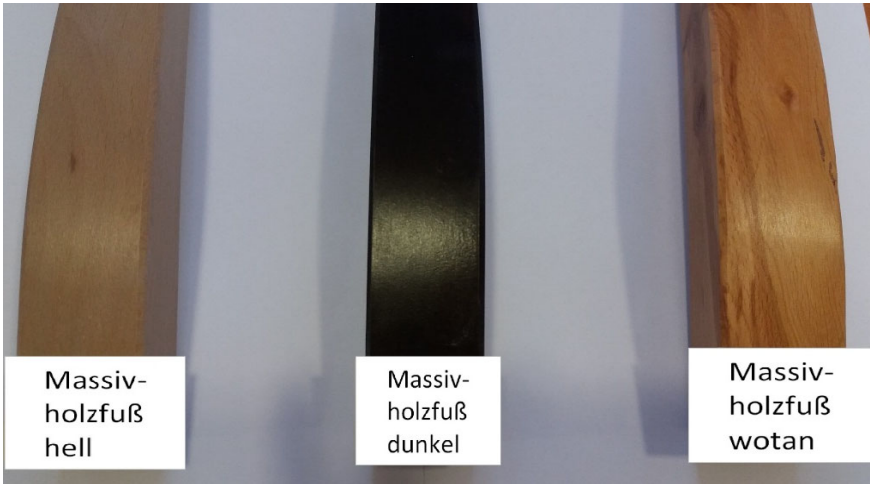

Marcel wotan-farben Seite 4

Beschreibung Artemis¹	Artikelnummer	EAN-Code
Web Artemis 14 anthrazit	64-785-16x	4250 8263 69119
Web Artemis 18 silver	64-785-89x	4250 8263 69072
Web Artemis 1 Ivory creme	64-875-71x	4250 8263 69089
Web Artemis 5 stone	64-785-10x	4250 8263 56607
Web Artemis 7 mocca	64-785-86x	4250 8263 56690
Web Artemis 15 schwarz	64-785-15x	4250 8263 69096
Beschreibung Tobago²	Artikelnummer	EAN-Code
Microvelour Tobago 12 light brown	64-785-61x	4250 8263 56676
Microvelour Tobago 15 dark brown	64-785-11x	4250 8263 57550
Microvelour Tobago 14 maron	64-785-90x	4250 8263 56706
Microvelour Tobago 17 anthrazit	64-785-05x	4250 8263 56591

^{1,2}: 100 % Polyester

Technische Änderungen und Farbdifferenzen bei den Bezugstoffen vorbehalten