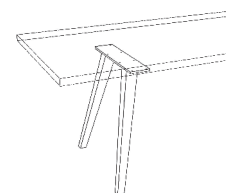

Ausziehtisch Listo mit Ansteckplatte - Holzgestell: rund Plattenstärke 4 cm

aus dem Modell: LISTO

Darstellung Maße in cm			Beschreibung	Kernbuche	Asteiche gebürstet	Astnuss
			Ausziehtisch mit Ansteckplatte Holzgestell: rund Massivholzplatte Holzrichtung längs Plattenstärke 4 cm	Bogenkante längs (=Standard)		
Länge	Höhe	Breite	Auszuglänge	Bestellnummer		
160	76	90	55 cm	511/22 16 63		
170	76	90	55 cm	22 16 63		
180	76	90	55 cm	22 16 63		
190	76	90	55 cm	22 16 63		
200	76	90	55 cm	22 16 63		
210	76	90	55 cm	22 16 63		
220	76	90	55 cm	22 16 63		
230	76	90	55 cm	22 16 63		
240	76	90	55 cm	22 16 63		
250	76	90	55 cm	22 16 63		
260	76	90	55 cm	22 16 63		
270	76	90	55 cm	22 16 63		
280	76	90	55 cm	22 16 63		
160	76	100	55 cm	22 16 63		
170	76	100	55 cm	22 16 63		
180	76	100	55 cm	22 16 63		
190	76	100	55 cm	22 16 63		
200	76	100	55 cm	22 16 63		
210	76	100	55 cm	22 16 63		
220	76	100	55 cm	22 16 63		
230	76	100	55 cm	22 16 63		
240	76	100	55 cm	22 16 63		
250	76	100	55 cm	22 16 63		
260	76	100	55 cm	22 16 63		
270	76	100	55 cm	22 16 63		
280	76	100	55 cm	22 16 63		

zusätzliche Profilvarianten - ohne Aufpreis

bei Profil 24 und 77, keine Bogenkante längs möglich!

Fußform quadrat

Fußform quadrat

Aufpreis für Tischplattenvarianten

Platte in Wildkernbuche (nur bei Holzart Kernbuche möglich)	15		
Platte in Balkeneiche (nur bei Holzart Asteiche geb. möglich)	15		

Bitte beachten Sie: Die Sortierung der Holzarten Wildkernbuche und Balkeneiche ist sehr rustikal gehalten. Unverfüllte Holzrisse und Äste sind gewollt und stellen keinen Reklamationsgrund dar.