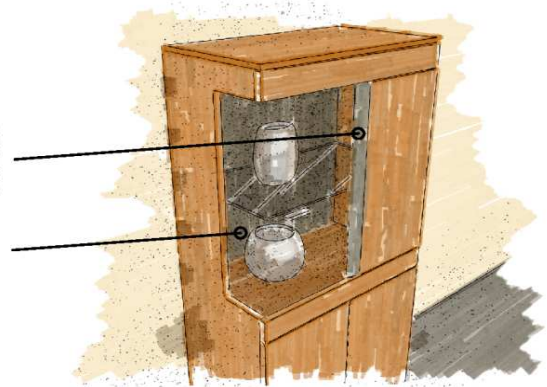

Ausführung

Korpus-, Frontflächen

- Salzkammergut Alteiche natur gebürstet

Akzentausführung

- Waldkante
- Balkeneiche vintage grau (Nischenrückwände)

Akzentflächen:

Kabelstaufach

- Kabelstaufach für optimale Unterbringung sämtlicher Anschlussleitungen. Realisiert durch ausreichend zurückspringende Rückwand im hinteren Bereich des TV-Unterteils.
- Optional: Kabeldurchlass (siehe Zubehör)