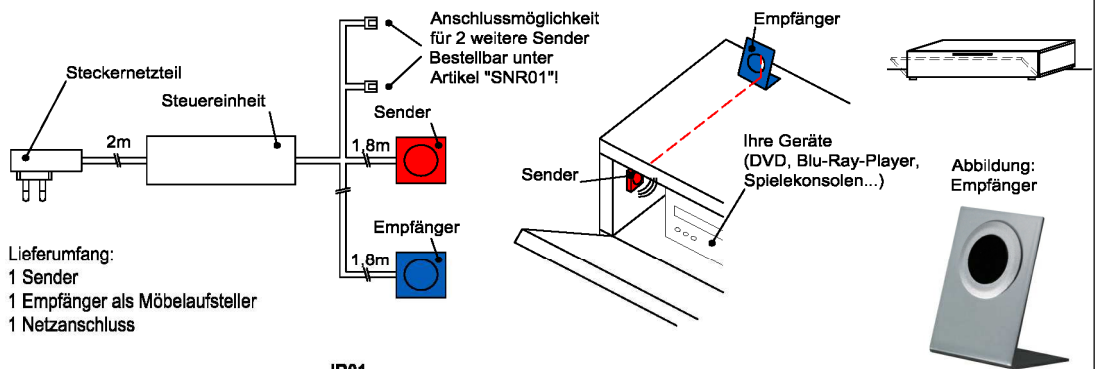

KITZALM - SILVA
WOHNEN

Zubehör

Korpus: Salzkammergut Alteiche natur gebürstet

IR- Repeater (Funkübertragungs-Set)

Der Infrarot-Repeater ermöglicht Ihnen bei geschlossener Möbelklappe die dahinter stehenden Geräte anzusteuern.

Funktion:
Das Infrarot-Signal Ihrer Fernbedienung wird vom Empfänger aufgenommen und über den Sender in das jeweilige Möbelfach an Ihre Geräte weitergeleitet.

Anwendung:
Signalweiterleitung für Fernseher, HiFi-Anlagen, Spielekonsolen, DVD- & Blu-Ray-Player!

IR- Repeater Zusatzsender

1 Sender

Zusatzsender für die Signalübertragung in weiteren Multimediafächern!