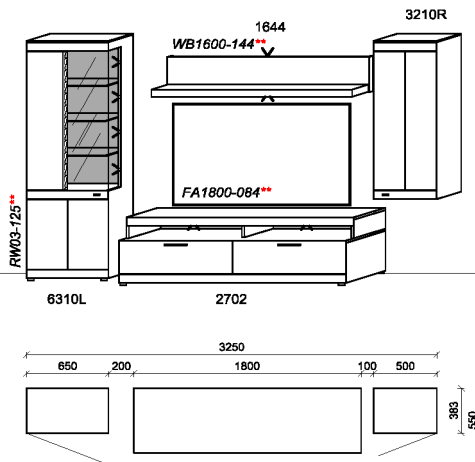

KITZALM - SILVA
WOHNEN

Kombinationen

Korpus: Salzkammergut Alteiche natur gebürstet

Hinweis

** = empfohlene Beleuchtung

Kombination K007

spiegelseitig zur Abbildung: K907

Stck	Bezeichnung	Bestellnr.	Pr.1
1x	Standelement	6310L	
1x	TV-Unterteil	2702	
1x	Hängeelement	3210R	
1x	Wandboard	1644	
		K007	Σ

spiegelseitig zur Abbildung: K907

Empfohlenes zusätzliches Beleuchtungspaket:

1x	Rückwandbel.	12,5 W	RW03-125	
1x	Fachbel.	8,4 W	FA1800-084	
1x	Wandboardbel.	14,4 W	WB1600-144	
1x	Trafo-Set		TRA60	
1x	Fernsteuerung		FS4	

Optionales Zubehör:

1x	Kabeldurchführung	KD2004	

B: 325
H: 205,1
T: 55
Watt: 35,3