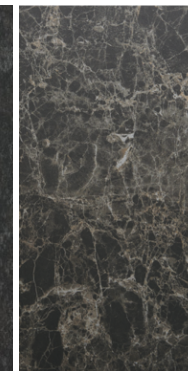

-Weiß

Tischplatte Keramik/Glas

leicht bombiert

-Noir Desire (wie Foto)

-Calacatta

-Ossido Bruno

-Marmor Dunkel

-Ossido Nero

SCHWARZ

WEISS

KERAMIKAUSWAHL

OSSIDO NERO

MARMOR DUNKEL

NOIR DESIRE

OSSIDO BRUNO

CALACATTA