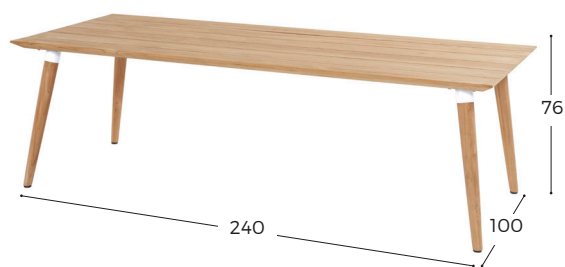

Möbel Letz GmbH
Am Gewerbepark 11
06895 Zahna-Elster

Tel.: 035383 - 6018 50

Fax.: 035383 - 6018 17

Sophie-Studio Teak Table

TEAK TISCHPLATTE, GESTELL MIT ALUMINIUM AKZENTEN

Was zeichnet das Produkt aus?

Natural Teak, verfügbar in zwei verschiedenen Größen, umlaufende "Schweizer Kante", zertifiziertes Holz, wetterfest

170x100 cm**

Artikel Nr.	EAN Code	Artikel Name	Platte	Beine
53242003	8711268526219	Sophie-Studio Teak Table	Natural Teak	Natural Teak / Royal White accent
53242008	8711268526240	Sophie-Studio Teak Table	Natural Teak	Natural Teak / Carbon Black accent
53242006	8711268526233	Sophie-Studio Teak Table	Natural Teak	Natural Teak / Misty Grey accent
53242010	8711268526226	Sophie-Studio Teak Table	Natural Teak	Natural Teak / Xerix accent

240x100 cm**

Artikel Nr.	EAN Code	Artikel Name	Platte	Beine
53243003	8711268526264	Sophie-Studio Teak Table	Natural Teak	Natural Teak / Royal White accent
53243008	8711268526301	Sophie-Studio Teak Table	Natural Teak	Natural Teak / Carbon Black accent
53243006	8711268526295	Sophie-Studio Teak Table	Natural Teak	Natural Teak / Misty Grey accent
53243010	8711268526271	Sophie-Studio Teak Table	Natural Teak	Natural Teak / Xerix accent

Produkt	Menge	Netto Gewicht	Brutto Gewicht	Verpackungsgröße	Max. Belastung
Beine	1	7,5 kg	9 kg	28x28x70 cm	-
Platte Ø 120 cm	1	22 kg	26 kg	122x122x5 cm	75 kg

** Beine und Platte sind separat verpackt

Sophie-Studio HPL Table