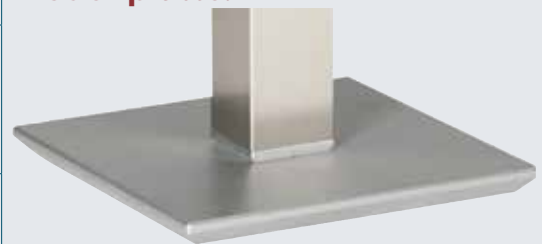

Bemerkung	Tischform+Maße	Holz (Furnier)	Nickel matt/ Stan- dard RAL- Farbe	Titan- silber	Hoch- glanz ver- chromt	Goldfar- ben lackiert/ Sonder RAL- Farbe
➤ Standard:	 Ø 0500					
➤ Standard:	 0500 x 0500					
➤ Standard:	 0600 x 0400					
➤ Standard:	Höhe: 0650	mit Rollen				
➤ Standard:	Tischplatten- ausführung	Glas klar 12 mm (ESG)				
➤ gegen Aufpreis:		Glas klar 12 mm (ESG) in Standard-RAL-Farben hinterlackiert				
➤ gegen Aufpreis:		Glas klar 12 mm (ESG) in Sonder - RAL Farben hinterlackiert				
➤ Standard:	Applikation in gerader Ausführung	titansilber lackiert				
➤ Standard:		goldfarben lackiert				
➤ Standard:		sowie in Standard-RAL-Farben lackiert				
➤ gegen Aufpreis:		hochglanz verchromt				

Applikationen:

gerade Applikationen

➤ Goldfarben lackiert

➤ Titansilber lackiert

➤ Standard - RAL-Farben lackiert

➤ Hochglanz verchromt

HOLZ - TISCHBEINE erhältlich in:

Buche natur	Eiche natur	Eiche rustikal P43	Eiche wenge	Kernbuche	Nussbaum	Kirschbaum	Wild-eiche	Eiche bianco	

METALL - TISCHBEINE erhältlich in:

Hochglanz verchromt	Nickel matt	Titan-silber lackiert	Goldfarbig lackiert	RAL lackiert z.Bsp.9005 tief-schwarz	RAL lackiert z.Bsp.9003 signalweiß

Bodenplatte:

- Edelstahlschliffoptik
- Standard mit Rollen