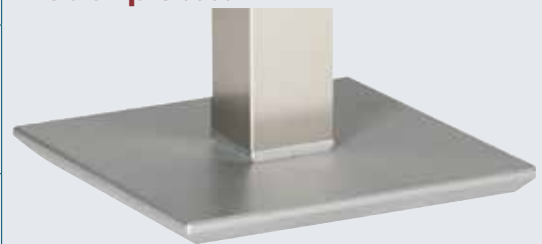

Bemerkung	Tischform+Maße	Holz (Furnier)	Nickel matt/ Standard RAL-Farbe	Titan-silber	Hoch-glanz ver-chromt	Goldfar-ben lackiert/ Sonder RAL-Farbe
➤ Standard:	 Ø 0500					
➤ Standard:	 0500 x 0500					
➤ Standard:	 0600 x 0400					
➤ Standard:	Höhe: 0650	mit Rollen				
➤ Standard:	Tischplatten-ausführung	Glas klar 12 mm (ESG)				
➤ gegen Aufpreis:		Glas klar 12 mm (ESG) in Standard-RAL-Farben hinterlackiert				
➤ gegen Aufpreis:		Glas klar 12 mm (ESG) in Sonder - RAL Farben hinterlackiert				
➤ Standard:	Applikation in gerader Ausführung	titansilber lackiert				
➤ Standard:		goldfarben lackiert				
➤ Standard:		sowie in Standard-RAL-Farben lackiert				
➤ gegen Aufpreis:		hochglanz verchromt				

Applikationen:

gerade Applikationen

➤ Goldfarben lackiert

➤ Titansilber lackiert

➤ Standard - RAL-Farben lackiert

➤ Hochglanz verchromt

HOLZ - TISCHBEINE erhältlich in:

Buche natur	Eiche natur	Eiche rustikal P43	Eiche wenge	Kernbuche	Nussbaum	Kirschbaum	Wild-eiche	Eiche bianco	

METALL - TISCHBEINE erhältlich in:

Hochglanz verchromt	Nickel matt	Titan-silber lackiert	Goldfarbig lackiert	RAL lackiert z.Bsp.9005 tief-schwarz	RAL lackiert z.Bsp.9003 signalweiß

Bodenplatte:

- Edelstahlschliffoptik
- Standard mit Rollen