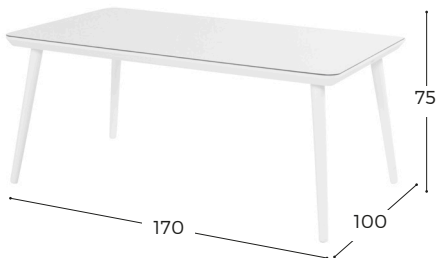

Ø 120 cm**

Artikel Nr.	EAN Code	Artikel Name	Platte	Beine
53241003	8711268526165	Sophie-Studio Teak Table	Natural Teak	Natural Teak / Royal White accent
53241008	8711268526202	Sophie-Studio Teak Table	Natural Teak	Natural Teak / Carbon Black accent
53241006	8711268526196	Sophie-Studio Teak Table	Natural Teak	Natural Teak / Misty Grey accent
53241010	8711268526172	Sophie-Studio Teak Table	Natural Teak	Natural Teak / Xerix accent

Produkt	Menge	Netto Gewicht	Brutto Gewicht	Verpackungsgröße	Max. Belastung
Beine	1	7,5 kg	9 kg	28x28x70 cm	-
Platte Ø 120 cm	1	22 kg	26 kg	122x122x5 cm	75 kg

** Beine und Platte sind separat verpackt

Sophie-Studio HPL Table

ALUMINIUM GESTELL, HPL TISCHPLATTE

Was zeichnet das Produkt aus?

Zwei verschiedene Größen, kratzresistent, UV-beständige Farbe, geringes Gewicht, beständig gegen Flecken und Schmutz, pflegeleicht, wetterfest

Produkt	Menge	Netto Gewicht	Brutto Gewicht	Verpackungsgröße	Max. Belastung
170x100 cm	1	16 kg	18 kg	173x103x11 cm	75 kg
240x100 cm	1	18 kg	22 kg	243x103x11 cm	75 kg

Sophie-Studio HPL Table

ALUMINIUM GESTELL, HPL TISCHPLATTE