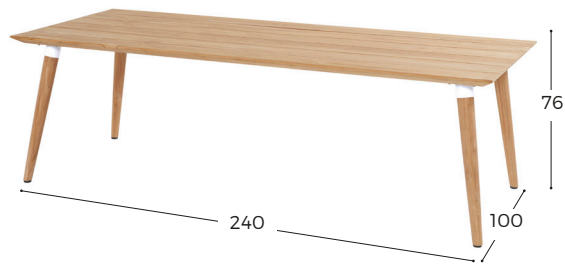

Möbel Letz GmbH
Am Gewerbepark 11
06895 Zahna-Elster

Tel.: 035383 - 6018 50

Fax.: 035383 - 6018 17

Sophie-Studio Teak Table

TEAK TISCHPLATTE, GESTELL MIT ALUMINIUM AKZENTEN

Was zeichnet das Produkt aus?

Natural Teak, verfügbar in zwei verschiedenen Größen, umlaufende "Schweizer Kante", zertifiziertes Holz, wetterfest

170x100 cm**

Artikel Nr.	EAN Code	Artikel Name	Platte	Beine
53242003	8711268526219	Sophie-Studio Teak Table	Natural Teak	Natural Teak / Royal White accent
53242008	8711268526240	Sophie-Studio Teak Table	Natural Teak	Natural Teak / Carbon Black accent
53242006	8711268526233	Sophie-Studio Teak Table	Natural Teak	Natural Teak / Misty Grey accent
53242010	8711268526226	Sophie-Studio Teak Table	Natural Teak	Natural Teak / Xerix accent

240x100 cm**

Artikel Nr.	EAN Code	Artikel Name	Platte	Beine
53243003	8711268526264	Sophie-Studio Teak Table	Natural Teak	Natural Teak / Royal White accent
53243008	8711268526301	Sophie-Studio Teak Table	Natural Teak	Natural Teak / Carbon Black accent
53243006	8711268526295	Sophie-Studio Teak Table	Natural Teak	Natural Teak / Misty Grey accent
53243010	8711268526271	Sophie-Studio Teak Table	Natural Teak	Natural Teak / Xerix accent

Produkt	Menge	Netto Gewicht	Brutto Gewicht	Verpackungsgröße	Max. Belastung
Beine	1	7,5 kg	9 kg	28x28x70 cm	-
Platte Ø 120 cm	1	22 kg	26 kg	122x122x5 cm	75 kg

** Beine und Platte sind separat verpackt

Sophie-Studio HPL Table