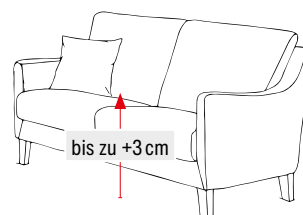

STANDARDELEMENTE

Sessel

Sofa 2-sitzig

Sofa 2,5-sitzig

Sofa 3-sitzig

Sofa 3,5-sitzig

Sitzraster	55	2x60	2x70	2x80	2x90
Breite	84	148	168	188	208
Höhe	90	90	90	90	90
Tiefe	92	92	92	92	92

ERWEITERUNGSELEMENTE

Spitzecke

Longchair

Récamiere

Hocker klein

Sitzraster	55	60	168	58
Breite	95	90	182	58
Höhe	90	90	90	45
Tiefe	95	165	95	48

Das Modell wird mit einer abgestimmten Auswahl an Granfoulard Stoffen präsentiert, kann jedoch auch mit anderen Stoffen und Ledern aus unseren Kollektionen bezogen werden.

- Verstärkungspaket für bis zu 200 kg Belastung pro Sitzplatz

- Kopfstützen

Relax 60×20×12 Calla 60×20×17 Balou (mit Daunen) 60×30×12

- Hocker

aufklappbar aufklappbar mit Rollen

- Wurfkissen

40×40 50×50

- Sitzhöhe anpassbar

Stoffgruppe

BASSETTI

Einzelbettsessel,
Liegefläche:
ca. 85 x 200 cm

Bettsofa,
Liegefläche:
ca. 125 x 200 cm

Bettsofa,
Liegefläche:
ca. 145 x 200 cm

Bettsofa King-Size,
Liegefläche:
ca. 165 x 200 cm

Bettsofa Big-Size,
Liegefläche:
ca. 180 x 200 cm