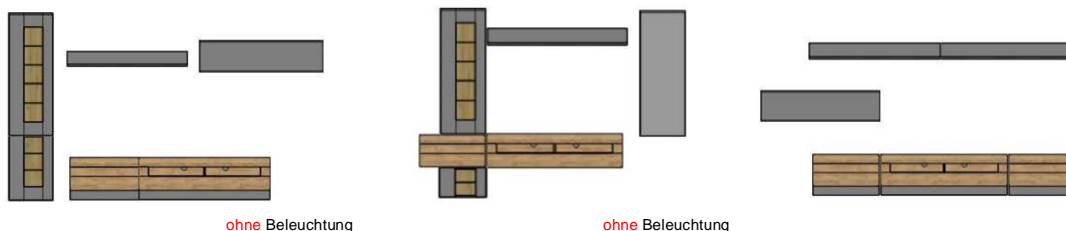

Cayman

Typenprogramm

Modell-Nr.: AZ H2 --
Front: Schwarz MDF Hochglanz
Korpus: Schwarz
Applikation: Grandson Oak hell

Grifflos = push to open !
Glaskanten geschliffen !
Beleuchtung = Zusatzartikel !

ohne Beleuchtung

ohne Beleuchtung

Art.-Nr.	AZ H2 YA	AZ H2 Y2	AZ H2 Y3
Breite/ Höhe/ Tiefe cm	340 (320)/ 200/ 38-48	280/ 200/ 38-48	335/ ~ 190/ 38-48
enthaltene Typen	AZ H2 CY 21, 22, 31, 33, 40 + 71	AZ H2 CY 22, 25, 32, 34, 42 + 71	AZ H2 CY 31, 33 2x, 40 + 71 2x
Mögliche Beleuchtung	AF ZL NW 06	AF ZL NW 05	
Beschreibung	Siehe Typen !	Siehe Typen !	Siehe Typen !