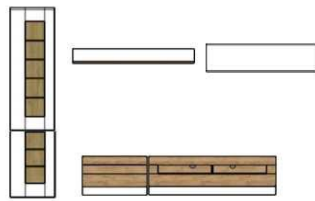

Typenprogramm

Modell-Nr.: AW i2 --
Front: Weiss MDF Hochglanz
Korpus: Weiss
Applikation: Grandson Oak hell

Grifflos = push to open !

Glaskanten geschliffen !

Beleuchtung = Zusatzartikel !

ohne Beleuchtung