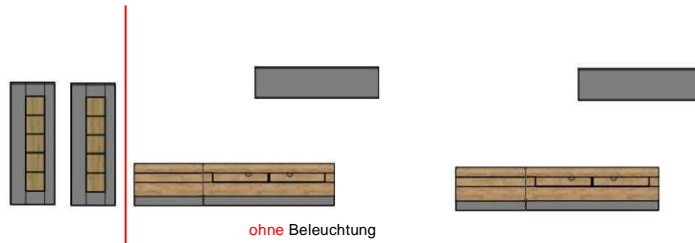

Cayman

Typenprogramm

Modell-Nr.: AZ H2 --
Front: Schwarz MDF Hochglanz
Korpus: Schwarz
Applikation: Grandson Oak hell

Grifflos = push to open !

Glaskanten geschliffen !

Beleuchtung = Zusatzartikel !

Das Zeichen für verantwortungsvolle Waldwirtschaft