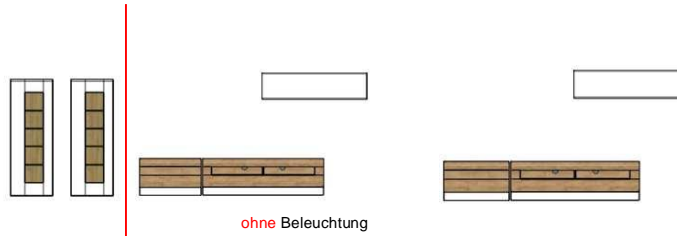

Cayman

Typenprogramm

Modell-Nr.: AW i2 --
Front: Weiss MDF Hochglanz
Korpus: Weiss
Applikation: Grandson Oak hell

Grifflos = push to open !

Glaskanten geschliffen !

Beleuchtung = Zusatzartikel !

Das Zeichen für verantwortungsvolle Waldwirtschaft

Art.-Nr.	AW i2 YB	AW i2 YC
Breite/ Höhe/ Tiefe cm	380 / ~ 190/ 38-48	275 / ~ 190/ 38-48
enthaltene Typen	AW i2 CY 22 2x, 31, 33 + 40	AW i2 CY 31, 33 + 40
Mögliche Beleuchtung	AF ZL NW 04 2x	
Beschreibung	Siehe Typen !	Siehe Typen !