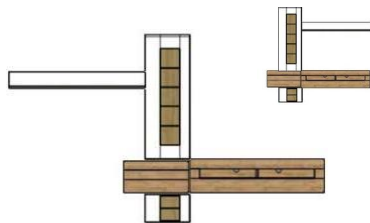

ohne Beleuchtung