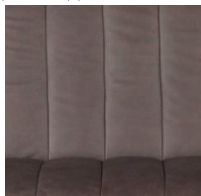

ACHTUNG: Alle angegebenen Maße sind circa-Maße!