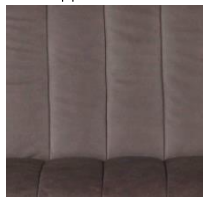

Option: Rippenform Innenseite