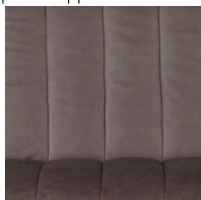

Sitzhöhe anpassen nicht möglich

Handgriff am Rücken Ultimo

Option: Rippenform Innenseite

ACHTUNG: Alle angegebenen Maße sind circa-Maße!

STÜHLE

ULTIMO LOW WOOD - Stuhl ohne Armlehne

ULTIMO U15 - Uni-Polsterung