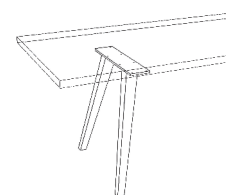

aus dem Modell: LISTO

Darstellung Maße in cm			Beschreibung	Kernbuche	Asteiche gebürstet	Astnuss
			Ausziehtisch mit Ansteckplatte Holzgestell: rund Massivholzplatte Holzrichtung längs Plattenstärke 4 cm	 Bogenkante längs (=Standard)		
Länge	Höhe	Breite	Auszuglänge	Bestellnummer		
160	76	90	55 cm	511/22 16 63		
170	76	90	55 cm	22 16 63		
180	76	90	55 cm	22 16 63		
190	76	90	55 cm	22 16 63		
200	76	90	55 cm	22 16 63		
210	76	90	55 cm	22 16 63		
220	76	90	55 cm	22 16 63		
230	76	90	55 cm	22 16 63		
240	76	90	55 cm	22 16 63		
250	76	90	55 cm	22 16 63		
260	76	90	55 cm	22 16 63		
270	76	90	55 cm	22 16 63		
280	76	90	55 cm	22 16 63		
160	76	100	55 cm	22 16 63		
170	76	100	55 cm	22 16 63		
180	76	100	55 cm	22 16 63		
190	76	100	55 cm	22 16 63		
200	76	100	55 cm	22 16 63		
210	76	100	55 cm	22 16 63		
220	76	100	55 cm	22 16 63		
230	76	100	55 cm	22 16 63		
240	76	100	55 cm	22 16 63		
250	76	100	55 cm	22 16 63		
260	76	100	55 cm	22 16 63		
270	76	100	55 cm	22 16 63		
280	76	100	55 cm	22 16 63		

zusätzliche Profilvarianten - ohne Aufpreis

bei Profil 24 und 77, keine Bogenkante längs möglich!

Fußform quadrat

Profil 24

Profil 77

Fußform quadrat

Aufpreis für Tischplattenvarianten

Platte in Wildkernbuche (nur bei Holzart Kernbuche möglich)	15		
Platte in Balkeneiche (nur bei Holzart Asteiche geb. möglich)	15		