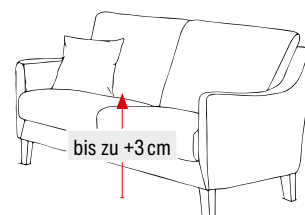

## STANDARDELEMENTE

Sessel

Sofa 2-sitzig

Sofa 2,5-sitzig

Sofa 3-sitzig

Sofa 3,5-sitzig

Sitzraster	55	2x60	2x70	2x80	2x90
Breite	84	148	168	188	208
Höhe	90	90	90	90	90
Tiefe	92	92	92	92	92

## INDIVIDUALISIERUNG GEGEN AUFPREIS

- Verstärkungspaket für bis zu 200 kg Belastung pro Sitzplatz

- Kopfstützen

Relax  
60×20×12

Calla  
60×20×17

Balou (mit Daunen)  
60×30×12

- Hocker

aufklappbar

aufklappbar  
mit Rollen

- Wurfkissen

40×40

50×50

- Sitzhöhe anpassbar

**Premium Polstermöbel**  
aus Deutschland.

**bassetti**  
by **SCHRÓNO**

Einzelbettsessel,  
Liegefläche:  
ca. 85 x 200 cm

Bettsofa,  
Liegefläche:  
ca. 125 x 200 cm

Bettsofa,  
Liegefläche:  
ca. 145 x 200 cm

Bettsofa King-Size,  
Liegefläche:  
ca. 165 x 200 cm

Bettsofa Big-Size,  
Liegefläche:  
ca. 180 x 200 cm