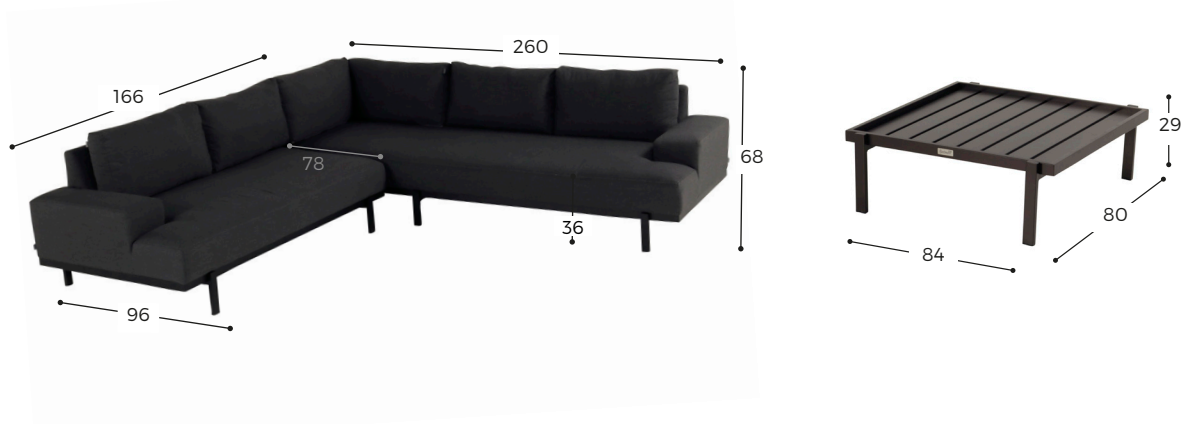

Möbel Letz GmbH
Am Gewerbepark 11
06895 Zahna-Elster

Tel.: 035383 - 6018 50

Fax.: 035383 - 6018 17

Lucas Corner Lounge Set

ALUMINIUM UNTERGESTELL, SUNBRELLA® STOFF

Was zeichnet die Gruppe aus?

Extra breite und tiefe Sitzfläche, Easy Dry Foam umhüllt vom Allwetterstoff Sunbrella®, farbbeständig, wasser- und schmutzabweisend, schimmelresistent, wetterfest, Unterseite mit Insektenschutz-Netz, 5 Jahre Garantie

Artikel Nr.	EAN Code	Artikel Name	Farbe Gestell	Farbe Kissen	
22253661	8711268577334	Lucas Corner Lounge Set	Rust	Taupe	
22253658	8711268577341	Lucas Corner Lounge Set	Carbon Black	Black	
22253657	8711268579536	Lucas Corner Lounge Set	Carbon Black	Mid Grey	
22638061	8711268577631	Harry Alu Table	Rust	-	
22638008	8711268577648	Harry Alu Table	Carbon Black	-	

Produkt	Menge	Netto Gewicht	Brutto Gewicht	Verpackungsgröße	Max. Belastung
Lounge	1	66,4 kg	75,2 kg	261x109x70 cm	130 kg
Tisch	1	6,8 kg	12,3 kg	87x82x10 cm	-