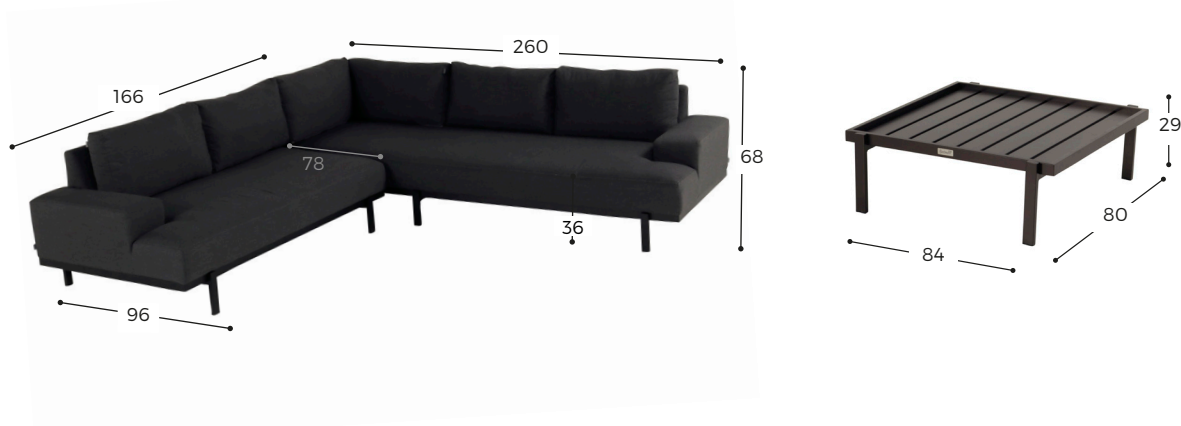

Möbel LETZ

Finden und Wohlfühlen

Typenplan

Lucas von Hartman - Loungesofa grau/ schwarz

Wichtiger Hinweis für Sie

Etwaige Hinweise des Herstellers in dieser Produktinformation, die sich auf die Gewährleistung beziehen, haben für Sie keinerlei Bindungswirkung und können von Ihnen ignoriert werden. Ihre gesetzlichen Gewährleistungsrechte als Verbraucher uns gegenüber, als Ihrem Verkäufer, werden dadurch in keiner Weise berührt oder eingeschränkt. Sie können sich wegen aller Mängel jederzeit an uns wenden. Darüber hinaus gehende Herstellergarantien bleiben natürlich unberührt. Dieser Artikel wird hergestellt von Hartman (Gartenmöbel), Massener Str. 119-121, 59423 Unna, Deutschland, verkauf@hartman.de

Möbel Letz GmbH
Am Gewerbepark 11
06895 Zahna-Elster

Tel.: 035383 - 6018 50

Fax.: 035383 - 6018 17

Lucas Corner Lounge Set

ALUMINIUM UNTERGESTELL, SUNBRELLA® STOFF

Was zeichnet die Gruppe aus?

Extra breite und tiefe Sitzfläche, Easy Dry Foam umhüllt vom Allwetterstoff Sunbrella®, farbbeständig, wasser- und schmutzabweisend, schimmelresistent, wetterfest, Unterseite mit Insektenschutz-Netz, 5 Jahre Garantie

Artikel Nr.	EAN Code	Artikel Name	Farbe Gestell	Farbe Kissen	
22253661	8711268577334	Lucas Corner Lounge Set	Rust	Taupe	
22253658	8711268577341	Lucas Corner Lounge Set	Carbon Black	Black	
22253657	8711268579536	Lucas Corner Lounge Set	Carbon Black	Mid Grey	
22638061	8711268577631	Harry Alu Table	Rust	-	
22638008	8711268577648	Harry Alu Table	Carbon Black	-	

Produkt	Menge	Netto Gewicht	Brutto Gewicht	Verpackungsgröße	Max. Belastung
Lounge	1	66,4 kg	75,2 kg	261x109x70 cm	130 kg
Tisch	1	6,8 kg	12,3 kg	87x82x10 cm	-