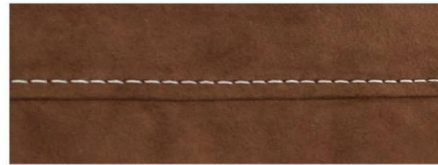

Möbel Letz GmbH
Am Gewerbepark 11
06895 Zahna-Elster

Tel.: 035383 - 6018 50

Fax.: 035383 - 6018 17

ARNGAST KV

Arngast KV

- Modellbeschreibung:** Polsterprogramm im Landhaus-Stil, optional mit Funktionen
- Gestell:** Massivholz und Spanplatten
- Polsterung Sitz:** Federkern auf Wellenunterfederung, Filz, PUR-Schaum, Watteabdeckung / Hocker - Vollschaum
- Polsterung Rücken:** Gummigurte, PUR-Schaum, Watteabdeckung / alle Elemente Rücken echt
- Sitztiefe / Sitzhöhe in cm:** Sitztiefe: 51 / Sitzhöhe: 48
- Bezugsvarianten:** Modell nur uni lieferbar
Bei gemusterten Stoffen wird kein Rapport berücksichtigt / gestreifte und karierte Stoffe nicht möglich
Nähte: Standard - Ton in Ton mit dem Bezugsstoff / Alternativ - Kontrastnaht in beige
Bei fehlender Angabe erfolgt die Lieferung mit Nähten Ton in Ton

Naht Ton in Ton

Kontrastnaht in beige

- Armlehnvarianten:** 2 Armlehnvarianten preisgleich und maßgleich
AL-Var. 1 mit allen Fußvarianten lieferbar, AL-Var. 2 nur mit Fuß-Var. 4-8 möglich
Bei fehlender Angabe erfolgt die Lieferung mit Var. 1