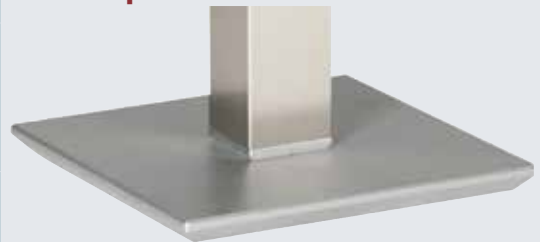

Bemerkung	Tischform+Maße	Holz (Furnier)	Nickel matt/ Stand- ard RAL- Farbe	Titan- silber	Hoch- glanz ver- chromt	Goldfar- ben lackiert/ Sonder RAL- Farbe
➤ Standard:	 Ø 0500					
➤ Standard:	 0500 x 0500					
➤ Standard:	 0600 x 0400					
➤ Standard:	Höhe: 0650	mit Rollen				
➤ Standard:	Tischplatten- ausführung	Glas klar 12 mm (ESG)				
➤ gegen Aufpreis:		Glas klar 12 mm (ESG) in Standard-RAL-Farben hinterlackiert				
➤ gegen Aufpreis:		Glas klar 12 mm (ESG) in Sonder - RAL Farben hinterlackiert				
➤ Standard:	Applikation in gerader Ausführung	titansilber lackiert				
➤ Standard:		goldfarben lackiert				
➤ Standard:		sowie in Standard-RAL-Farben lackiert				
➤ gegen Aufpreis:		hochglanz verchromt				

Applikationen:

gerade Applikationen

➤ Goldfarben lackiert

➤ Titansilber lackiert

➤ Standard - RAL-Farben lackiert

➤ Hochglanz verchromt

HOLZ - TISCHBEINE erhältlich in:

Buche natur	Eiche natur	Eiche rustikal P43	Eiche wenge	Kernbuche	Nussbaum	Kirschbaum	Wild-eiche	Eiche bianco	

METALL - TISCHBEINE erhältlich in:

Hochglanz verchromt	Nickel matt	Titan-silber lackiert	Goldfarbig lackiert	RAL lackiert z.Bsp.9005 tief-schwarz	RAL lackiert z.Bsp.9003 signalweiß

Bodenplatte:

- Edelstahlschliffoptik
- Standard mit Rollen