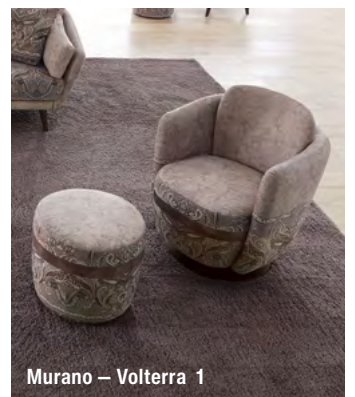

Murano – Granfoulard Barisano 2

Murano – Granfoulard Mantova 4+14

Murano – Volterra 1

Murano – Granfoulard Malve 2

Murano

Relax-Dreh-Solitärsessel mit Hocker

Sitzhöhe **46** Sitztiefe **54** Armlehne **12**