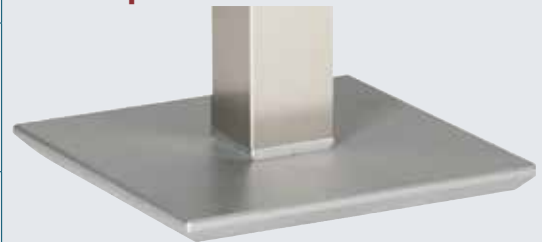

Bemerkung	Tischform+Maße	Holz (Furnier)	Nickel matt/ Stand- ard RAL- Farbe	Titan- silber	Hoch- glanz ver- chromt	Goldfar- ben lackiert/ Sonder RAL- Farbe
➤ Standard:	 Ø 0500					
➤ Standard:	 0500 x 0500					
➤ Standard:	 0600 x 0400					
➤ Standard:	Höhe: 0650	mit Rollen				
➤ Standard:	Tischplatten- ausführung	Glas klar 12 mm (ESG)				
➤ gegen Aufpreis:		Glas klar 12 mm (ESG) in Standard-RAL-Farben hinterlackiert				
➤ gegen Aufpreis:		Glas klar 12 mm (ESG) in Sonder - RAL Farben hinterlackiert				
➤ Standard:	Applikation in gerader Ausführung	titansilber lackiert				
➤ Standard:		goldfarben lackiert				
➤ Standard:		sowie in Standard-RAL-Farben lackiert				
➤ gegen Aufpreis:		hochglanz verchromt				

Applikationen:

gerade Applikationen

➤ Goldfarben lackiert

➤ Titansilber lackiert

➤ Standard - RAL-Farben lackiert

➤ Hochglanz verchromt

HOLZ - TISCHBEINE erhältlich in:

Buche natur	Eiche natur	Eiche rustikal P43	Eiche wenge	Kernbuche	Nussbaum	Kirschbaum	Wild-eiche	Eiche bianco	

METALL - TISCHBEINE erhältlich in:

Hochglanz verchromt	Nickel matt	Titan-silber lackiert	Goldfarbig lackiert	RAL lackiert z.Bsp.9005 tief-schwarz	RAL lackiert z.Bsp.9003 signalweiß

Bodenplatte:

- Edelstahlschliffoptik
- Standard mit Rollen